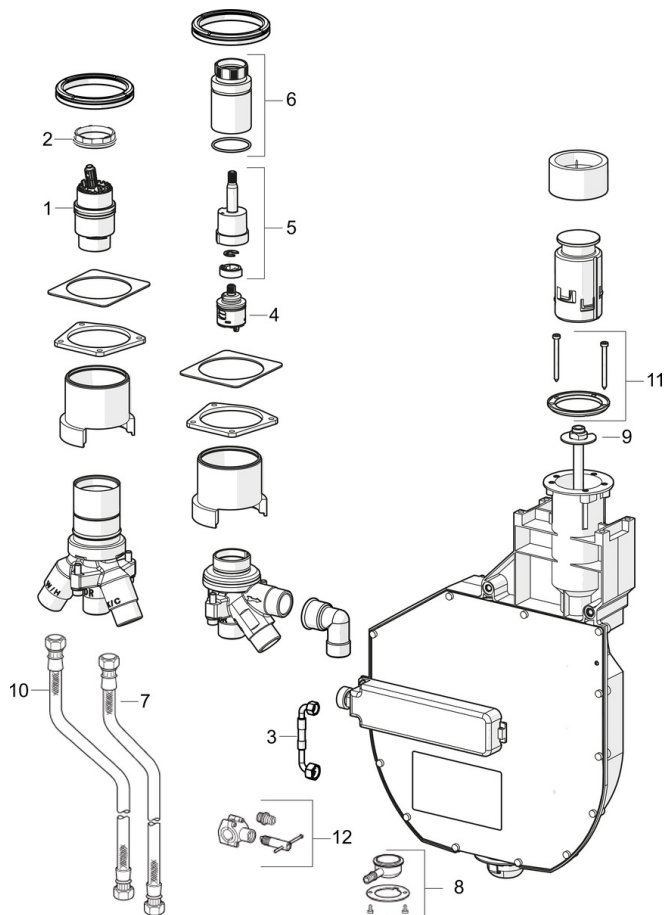

EAN: 4057304007200
static.hansa.com/53030300

- Sprcha a vaňa
- Podomietková
- Montáž na okraj vane
- Otočný prepínač
- Funkcie pre nastavenie maximálnej teploty a prietoku vody, Nastaviteľný obmedzovač teploty vody (súčasť dodávky, možnosť dodatočnej inštalácie)
- \varnothing 40 mm keramická kartuša pre ovládanie teploty a prietoku vody
- Flexibilné pripojovacie hadičky
- ROLLBOX

Technické údaje

Technické vlastnosti

| | |
|------------------------------|-------------------|
| Veľkosť DN (menovitý rozmer) | DN20 |
| Dodávka teplej vody | max. +80°C |
| Pracovný tlak | 0.5-10 bar |
| Spojovacia veľkosť | G3/4 |
| Materiál | Mosadz |

Predpisy

| | |
|----------|---------------|
| Norma EN | EN 817 |
|----------|---------------|

Náhradné diely

SP53030300

| | Názov | Kód |
|------|---------------------------------------|----------|
| 01 | Kartuš, 4.0 Classic | 59914129 |
| 02 | Prítlačná matica, M42x1,5, SW 38 | 59914128 |
| 03 | Pripájacie hadičky, G3/4xG1/2, L=650 | 59912693 |
| 04 | Prepínač/Regulátor | 59914183 |
| 05 | Vretená | 59914697 |
| 06 | Skrutka rukáv, M36x1,5, SW30 | 59914696 |
| 07 | Flexibilná hadička, L=800, G3/4xG3/4 | 59912247 |
| 08 | Pristúpenie | 59912351 |
| 09 | [SK3238] | 59912337 |
| 10 | Flexibilná hadička, L=1000, G3/4xG3/4 | 59912246 |
| 11 | Tesniaci krúžok | 59912353 |
| 12 | Pristúpenie | 59910573 |
| N.I. | Roll box na hadicu | 53060200 |
| N.I. | Nadstavňový segment, 30 mm | 59914626 |
| N.I. | Nadstavňový segment, 30 mm | 59914627 |