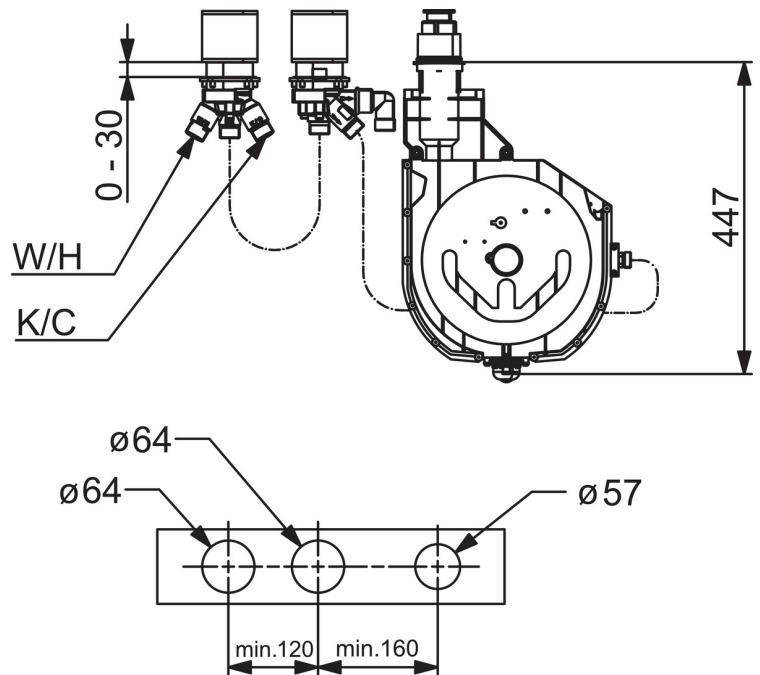

EAN: 4057304007200
static.hansa.com/53030300

- Sprcha a vaňa
- Podomietková
- Montáž na okraj vane
- Otočný prepínač
- Funkcie pre nastavenie maximálnej teploty a prietoku vody, Nastaviteľný obmedzovač teploty vody (súčasť dodávky, možnosť dodatočnej inštalácie)
- \varnothing 40 mm keramická kartuša pre ovládanie teploty a prietoku vody
- Flexibilné pripojovacie hadičky
- ROLLBOX

Technické údaje

Technické vlastnosti

| | |
|------------------------------|-------------------|
| Veľkosť DN (menovitý rozmer) | DN20 |
| Dodávka teplej vody | max. +80°C |
| Pracovný tlak | 0.5-10 bar |
| Spojovacia veľkosť | G3/4 |
| Materiál | Mosadz |

Predpisy

| | |
|----------|---------------|
| Norma EN | EN 817 |
|----------|---------------|

Náhradné diely

SP53030300

| | Názov | Kód |
|------|---------------------------------------|----------|
| 01 | Kartuš, 4.0 Classic | 59914129 |
| 02 | Prítlačná matica, M42x1,5, SW 38 | 59914128 |
| 03 | Pripájacie hadičky, G3/4xG1/2, L=650 | 59912693 |
| 04 | Prepínač/Regulátor | 59914183 |
| 05 | Vretená | 59914697 |
| 06 | Skrutka rukáv, M36x1,5, SW30 | 59914696 |
| 07 | Flexibilná hadička, L=800, G3/4xG3/4 | 59912247 |
| 08 | Pristúpenie | 59912351 |
| 09 | [SK3238] | 59912337 |
| 10 | Flexibilná hadička, L=1000, G3/4xG3/4 | 59912246 |
| 11 | Tesniaci krúžok | 59912353 |
| 12 | Pristúpenie | 59910573 |
| N.I. | Roll box na hadicu | 53060200 |
| N.I. | Nadstavňový segment, 30 mm | 59914626 |
| N.I. | Nadstavňový segment, 30 mm | 59914627 |