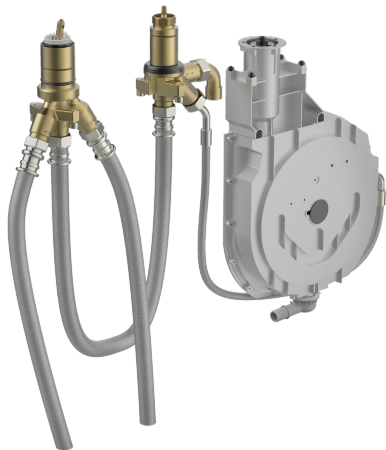

EAN: 4057304007200
static.hansa.com/53030300

- Sprcha a vaňa
- Podomietková
- Montáž na okraj vane
- Otočný prepínač
- Funkcie pre nastavenie maximálnej teploty a prietoku vody, Nastaviteľný obmedzovač teploty vody (súčasť dodávky, možnosť dodatočnej inštalácie)
- \varnothing 40 mm keramická kartuša pre ovládanie teploty a prietoku vody
- Flexibilné pripojovacie hadičky
- ROLLBOX

Technické údaje

Technické vlastnosti

| | |
|------------------------------|-------------------|
| Veľkosť DN (menovitý rozmer) | DN20 |
| Dodávka teplej vody | max. +80°C |
| Pracovný tlak | 0.5-10 bar |
| Spojovacia veľkosť | G3/4 |
| Materiál | Mosadz |

Predpisy

| | |
|----------|---------------|
| Norma EN | EN 817 |
|----------|---------------|

Náhradné diely

SP53030300

| | Názov | Kód |
|------|---------------------------------------|----------|
| 01 | Kartuš, 4.0 Classic | 59914129 |
| 02 | Prítlačná matica, M42x1,5, SW 38 | 59914128 |
| 03 | Pripájacie hadičky, G3/4xG1/2, L=650 | 59912693 |
| 04 | Prepínač/Regulátor | 59914183 |
| 05 | Vretená | 59914697 |
| 06 | Skrutka rukáv, M36x1,5, SW30 | 59914696 |
| 07 | Flexibilná hadička, L=800, G3/4xG3/4 | 59912247 |
| 08 | Pristúpenie | 59912351 |
| 09 | [SK3238] | 59912337 |
| 10 | Flexibilná hadička, L=1000, G3/4xG3/4 | 59912246 |
| 11 | Tesniaci krúžok | 59912353 |
| 12 | Pristúpenie | 59910573 |
| N.I. | Roll box na hadicu | 53060200 |
| N.I. | Nadstavňový segment, 30 mm | 59914626 |
| N.I. | Nadstavňový segment, 30 mm | 59914627 |