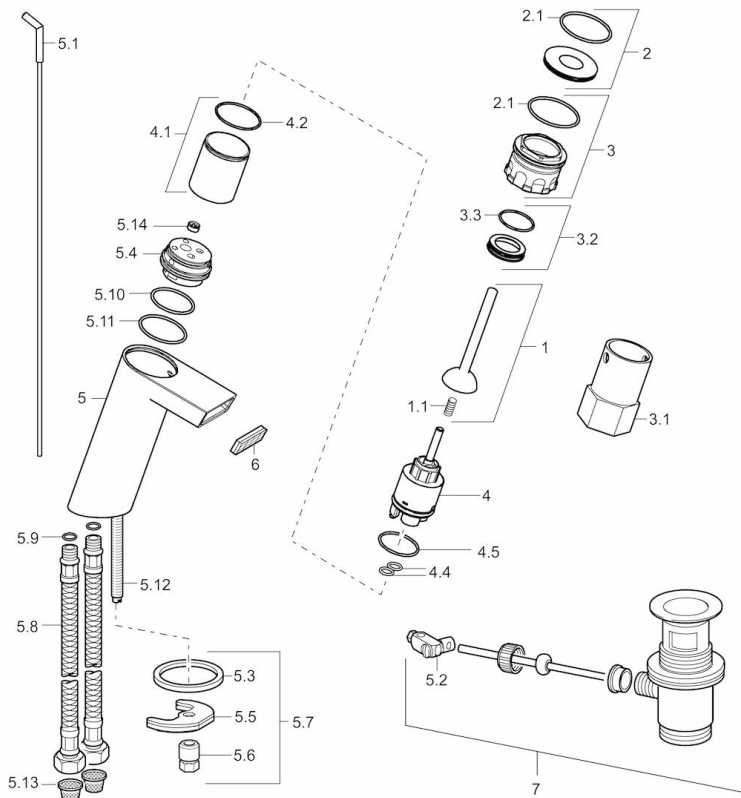

EAN: 4015474139718
static.hansa.com/57092201

- Umývadlo
- Jednopáková
- Stojanková
- Chróm
- Pevné výtokové rameno
- Aerátor s laminárnym prúdom vody
- Pin - tyčinková páka, Jedna ovládacia páka / rukoväť, Páka so symbolom teplej a studenej vody
- Odtoková garnitúra s tiahlom
- Ø 35 mm keramická kartuša pre ovládanie teploty a prietoku vody
- Flexibilné pripojovacie hadičky
- Telo batérie z mosadze DZR, Montážny systém Rapid
- Prívalový prúd vody

Technické údaje

Vlastnosti prietoku

Prietok pri tlaku 3 bar (s ovládačom prietoku)	6.0 l/min
Pokles tlaku pri prietoku (0,1 l/s)	2 bar

Technické vlastnosti

Veľkosť DN (menovitý rozmer)	DN15
Dodávka teplej vody	max. +80°C
Pracovný tlak	1-10 bar
Spojovacia veľkosť	G3/8
Projection	111 mm
Materiál	Mosadz

Predpisy

Norma EN	EN 817
Trieda hlučnosti	I (ISO 3822)

Schválenia a Prehlásenia

ABP	P-IX 29675/10
-----	----------------------

Náhradné diely

SP57092201

Název	Kód
1 Ovládacia rukoväť	59913090
1.1 Spring clip	59913091
2 Dekoratívne krúžok	59913088
2.1 O-krúžok, d 40x2	59911507
3 Upevňovacia skrutka, M44x1 AF34	59913089
3.1 Socket wrench, SW34	59913092
3.2 Dištančný krúžok	59913096
4 Kartuš, 3.5 Joystick	59913051
4.1 Spacer sleeve	59913093
4.4 O-krúžok, d 10.10x1.60	59905072
4.5 O-krúžok, d 28.24x2.62	59912590
5.1 Ovládacie ťažlo	59912527
5.2 Spojovací diel ťažla	59904624
5.3 Tesnenie, 43x37x3	59912506
5.5 Fixing plate	59904765
5.6 Skrutka, M8x1, SW13	59904766
5.7 Upevňovací set	59910749
5.8 Flexibilná hadička, L=430, G3/8-M10x1	59912515
5.9 O-krúžok, d 7.65x1.78	59902337
5.10 O-krúžok, d 32x2	59912803
5.12 Upevňovacia skrutka, M8x1, L=140	59912474
5.13 Čistiaci filter	59911684
5.14 Regulátor prietoku, 8L/min	59913095
6 Aerátor a kľúč, 6 l/min	59913094
7 Vypúšťací ventil umývadla	59904620
N.I. Kľúč k perlátora	59913757