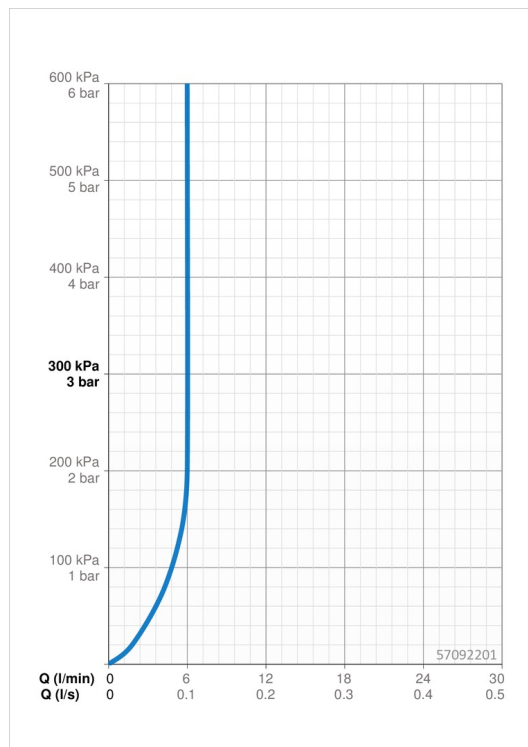

EAN: 4015474139718
static.hansa.com/57092201

- Umývadlo
- Jednopáková
- Stojanková
- Chróm
- Pevné výtokové rameno
- Aerátor s laminárnym prúdom vody
- Pin - tyčinková páka, Jedna ovládacia páka / rukoväť, Páka so symbolom teplej a studenej vody
- Odtoková garnitúra s tiahlom
- Ø 35 mm keramická kartuša pre ovládanie teploty a prietoku vody
- Flexibilné pripojovacie hadičky
- Telo batérie z mosadze DZR, Montážny systém Rapid
- Prívalový prúd vody

Technické údaje

Vlastnosti prietoku

Prietok pri tlaku 3 bar (s ovládačom prietoku)	6.0 l/min
Pokles tlaku pri prietoku (0,1 l/s)	2 bar

Technické vlastnosti

Veľkosť DN (menovitý rozmer)	DN15
Dodávka teplej vody	max. +80°C
Pracovný tlak	1-10 bar
Spojovacia veľkosť	G3/8
Projection	111 mm
Materiál	Mosadz

Predpisy

Norma EN	EN 817
Trieda hlučnosti	I (ISO 3822)

Schválenia a Prehlásenia

ABP	P-IX 29675/10