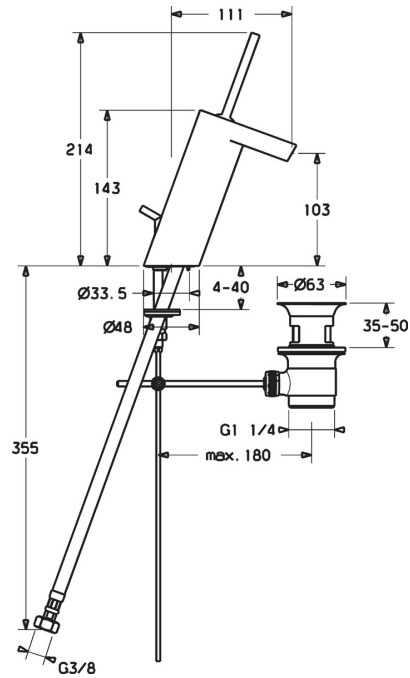

EAN: 4015474139718
static.hansa.com/57092201

- Umývadlo
- Jednopáková
- Stojanková
- Chróm
- Pevné výtokové rameno
- Aerátor s laminárnym prúdom vody
- Pin - tyčinková páka, Jedna ovládacia páka / rukoväť, Páka so symbolom teplej a studenej vody
- Odtoková garnitúra s tiahlom
- Ø 35 mm keramická kartuša pre ovládanie teploty a prietoku vody
- Flexibilné pripojovacie hadičky
- Telo batérie z mosadze DZR, Montážny systém Rapid
- Prívalový prúd vody

Technické údaje

Vlastnosti prietoku

Prietok pri tlaku 3 bar (s ovládačom prietoku)	6.0 l/min
Pokles tlaku pri prietoku (0,1 l/s)	2 bar

Technické vlastnosti

Veľkosť DN (menovitý rozmer)	DN15
Dodávka teplej vody	max. +80°C
Pracovný tlak	1-10 bar
Spojovacia veľkosť	G3/8
Projection	111 mm
Materiál	Mosadz

Predpisy

Norma EN	EN 817
Trieda hlučnosti	I (ISO 3822)

Schválenia a Prehlásenia

ABP	P-IX 29675/10
-----	----------------------

Náhradné diely

SP57092201

Název	Kód
1 Ovládacia rukoväť	59913090
1.1 Spring clip	59913091
2 Dekoratívne krúžok	59913088
2.1 O-krúžok, d 40x2	59911507
3 Upevňovacia skrutka, M44x1 AF34	59913089
3.1 Socket wrench, SW34	59913092
3.2 Dištančný krúžok	59913096
4 Kartuš, 3.5 Joystick	59913051
4.1 Spacer sleeve	59913093
4.4 O-krúžok, d 10.10x1.60	59905072
4.5 O-krúžok, d 28.24x2.62	59912590
5.1 Ovládacie ťažlo	59912527
5.2 Spojovací diel ťažla	59904624
5.3 Tesnenie, 43x37x3	59912506
5.5 Fixing plate	59904765
5.6 Skrutka, M8x1, SW13	59904766
5.7 Upevňovací set	59910749
5.8 Flexibilná hadička, L=430, G3/8-M10x1	59912515
5.9 O-krúžok, d 7.65x1.78	59902337
5.10 O-krúžok, d 32x2	59912803
5.12 Upevňovacia skrutka, M8x1, L=140	59912474
5.13 Čistiaci filter	59911684
5.14 Regulátor prietoku, 8L/min	59913095
6 Aerátor a kľúč, 6 l/min	59913094
7 Vypúšťací ventil umývadla	59904620
N.I. Kľúč k perlátora	59913757