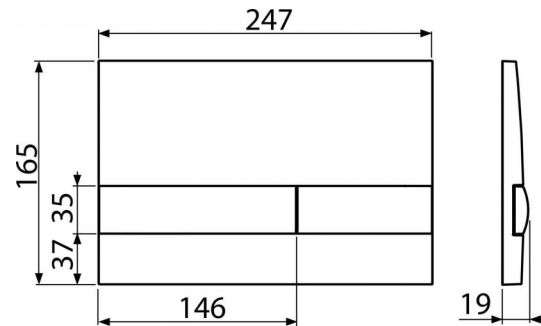

M1710

Ovládacie tlačítko pre predstenové inštalačné systémy, biela-lesk

Použitie

Pre predstenové inštalačné systémy a WC nádrže pre zamurovanie

Vlastnosti

- Dvojčinné mechanické splachovanie
- Kompatibilný pre všetky predstenové inštalačné systémy a nádržky pre zamurovanie Alcaplast
- Materiál: plast
- Možnosť farebného kombinovania základnej dosky a splachovacích tlačítek
- Povrchová úprava: biela

Rozsah dodávky

- Šablóna pre nastavenie skrutiek tlačítek
- Skrutka mechanizmu splachovania 2 ks
- Tlačítko
- Upevňovací rámček tlačítka
- Závitová úchytka rámčeku tlačítka 2 ks

Objednací kód, Logistické informácie

Kód	EAN	Hmotnosť (kus balenie paleta)	Rozmer (kus balenie)	Množstvo (balenie paleta)
M1710	8595580531959	0,3661 9,9620 298,9360 kg	250x40x175 595x245x395 mm	25 700 ks

Záruky 2/2 rokov
Colný kód 39269097