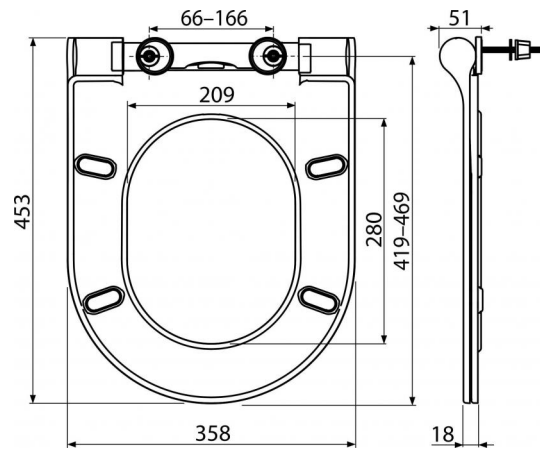

A67SLIM

WC sedátko SLIM SOFTCLOSE, Duroplast

**Použitie**

Pre WC misy podľa tabuľky kompatibility

Vlastnosti

- Farebne stály materiál
- Farba: biela
- CLICK systém – ľahko čistiteľná keramika vďaka rýchlo odnímateľnému sedátku
- Kovové pánty univerzálne nastaviteľné v dvoch osiach
- Materiál: duroplast
- SOFTCLOSE – bezpečnostný spomaľovací systém zatvárania

Rozsah dodávky

- Pánty Z0952-ND
- WC sedátko

Objednací kód, Logistické informácie

Kód	EAN	Hmotnosť (kus balenie paleta)	Rozmer (kus balenie)	Množstvo (balenie paleta)
A67SLIM	8595580544362	2,7400 14,9500 0,0000 kg	480x397x74 mm	5 80 ks