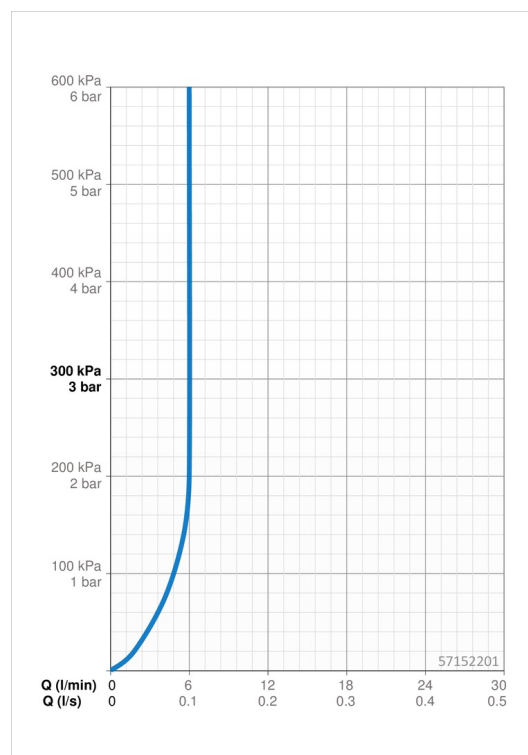

Technické údaje

Vlastnosti prietoku

Prietok pri tlaku 3 bar (s ovládačom prietoku) **6.0 l/min**

Technické vlastnosti

Velkosť DN (menovitý rozmer) **DN15**
 Dodávka teplej vody **max. +80°C**
 Pracovný tlak **0.5-10 bar**
 Spojovacia veľkosť **G3/8**
 Projection **122 mm**
 Materiál **Mosadz**

Predpisy

Norma EN **EN 817**
 Trieda hlučnosti **I (ISO 3822)**

Schválenia a Prehlásenia

ABP **P-IX 29678/10**

Náhradné diely

SP57152201

Název	Kód
1 Ovládacia rukoväť, 50 mm, d 7 mm	59913097
1.1 Pin, M5x23, SW2.5	59913955
1.4 O-krúžok, d 3x1.5	59913100
1.5 Klobúk,krytka	59913956
2 Krytka	59913957
3 Pritlačná matica, M32x1, SW24	59913958
4 Kartuš, 2.5	59913914
4.1 Skrutka, M4x4	59901027
5.1 Ovládacie tiahlo	59913959
5.2 Spojovací diel tiahla	59904624
5.3 O-krúžok, 35x2.5	59905020
5.7 Upevňovací set	59913371
5.8 Flexibilná hadička, L=430, G3/8-M8x1	59913964
5.9 O-krúžok, 6x1.4	59913266
5.10 Tesnenie, 9.5x14.4x2	59912551
6 Výtokové rameno	59913960
6.1 Aerátor, M24x1	59913132
6.1 Aerátor, M24x1 HC SSR-STD	59914015
6.3 Kľúč k perlátoru, SLIM AIR	59914013
6.3 Kľúč k perlátoru, M24x1	59913134
6.4 Fitting ring for aerator, M24x1, SW17, (2019-)	59914744
6.4 Fitting ring for aerator	59913961
6.6 Skrutka, M4x7	59902075
6.7 Tesnenie sada	59911884
7 Vypúšťací ventil umývadla	59904620
8 Kryt príruby, d 55 mm	59913963
N.I. Vymedzovacia vložka	59911840