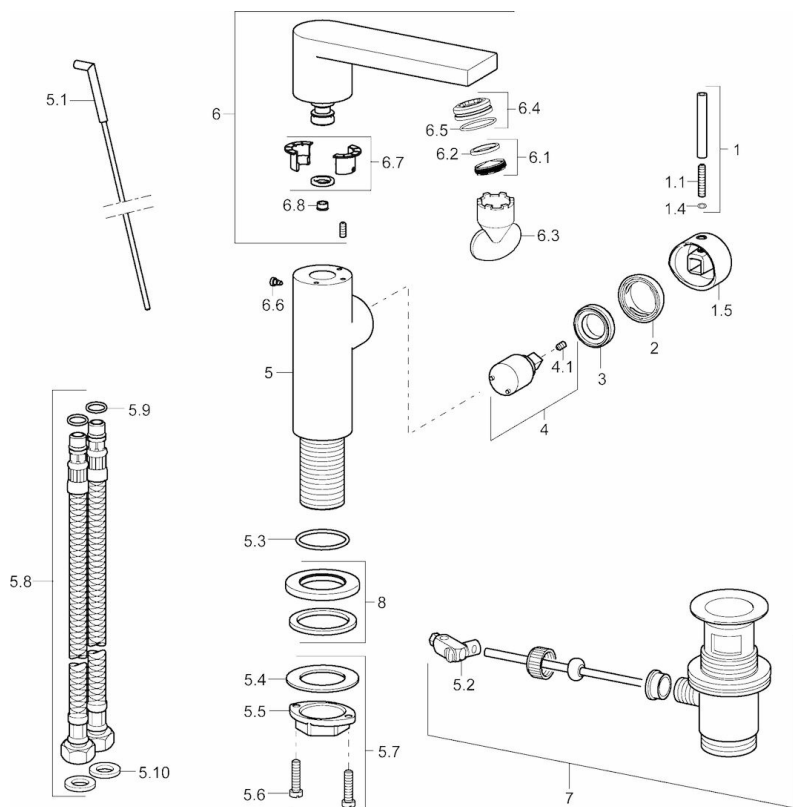

EAN: 4015474261433
static.hansa.com/57152201

- Umývadlo
- Jednopaková s bočným ovládaním
- Stojanková
- Chróm
- Otočné výtokové rameno
- PCA® - aerátor s konštantným prietokom vody aj pri kolísaní tlaku, Aerátor s laminárnym prúdom vody
- Pin - tyčinková páka, Páka so symbolom teplej a studenej vody, Jedna ovládacia páka / rukoväť
- Odtoková garnitúra s tiahlom
- Ø 25 mm keramická kartuša pre ovládanie teploty a prietoku vody
- Flexibilné pripojovacie hadičky
- Telo batérie z mosadze DZR

Technické údaje

Vlastnosti prietoku

Prietok pri tlaku 3 bar (s ovládačom prietoku) **6.0 l/min**

Technické vlastnosti

Velkosť DN (menovitý rozmer) **DN15**
 Dodávka teplej vody **max. +80°C**
 Pracovný tlak **0.5-10 bar**
 Spojovacia veľkosť **G3/8**
 Projection **122 mm**
 Materiál **Mosadz**

Predpisy

Norma EN **EN 817**
 Trieda hlučnosti **I (ISO 3822)**

Schválenia a Prehlásenia

ABP **P-IX 29678/10**

Náhradné diely

SP57152201

Název	Kód
1 Ovládacia rukoväť, 50 mm, d 7 mm	59913097
1.1 Pin, M5x23, SW2.5	59913955
1.4 O-krúžok, d 3x1.5	59913100
1.5 Klobúk,krytka	59913956
2 Krytka	59913957
3 Pritlačná matica, M32x1, SW24	59913958
4 Kartuš, 2.5	59913914
4.1 Skrutka, M4x4	59901027
5.1 Ovládacie tiahlo	59913959
5.2 Spojovací diel tiahla	59904624
5.3 O-krúžok, 35x2.5	59905020
5.7 Upevňovací set	59913371
5.8 Flexibilná hadička, L=430, G3/8-M8x1	59913964
5.9 O-krúžok, 6x1.4	59913266
5.10 Tesnenie, 9.5x14.4x2	59912551
6 Výtokové rameno	59913960
6.1 Aerátor, M24x1	59913132
6.1 Aerátor, M24x1 HC SSR-STD	59914015
6.3 Kľúč k perlátoru, SLIM AIR	59914013
6.3 Kľúč k perlátoru, M24x1	59913134
6.4 Fitting ring for aerator, M24x1, SW17, (2019-)	59914744
6.4 Fitting ring for aerator	59913961
6.6 Skrutka, M4x7	59902075
6.7 Tesnenie sada	59911884
7 Vypúšťací ventil umývadla	59904620
8 Kryt príruby, d 55 mm	59913963
N.I. Vymedzovacia vložka	59911840