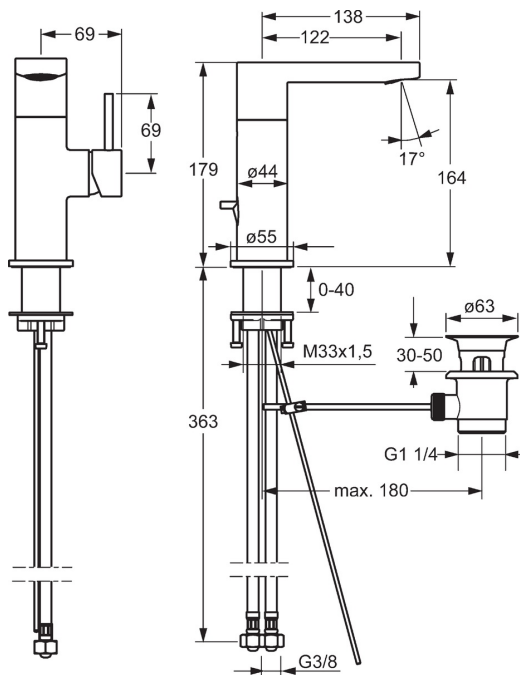

EAN: 4015474261433
static.hansa.com/57152201

- Umývadlo
- Jednopaková s bočným ovládaním
- Stojanková
- Chróm
- Otočné výtokové rameno
- PCA® - aerátor s konštantným prietokom vody aj pri kolísaní tlaku, Aerátor s laminárnym prúdom vody
- Pin - tyčinková páka, Páka so symbolom teplej a studenej vody, Jedna ovládacia páka / rukoväť
- Odtoková garnitúra s tiahlom
- Ø 25 mm keramická kartuša pre ovládanie teploty a prietoku vody
- Flexibilné pripojovacie hadičky
- Telo batérie z mosadze DZR

Technické údaje

Vlastnosti prietoku

Prietok pri tlaku 3 bar (s ovládačom prietoku) **6.0 l/min**

Technické vlastnosti

Velkosť DN (menovitý rozmer) **DN15**
 Dodávka teplej vody **max. +80°C**
 Pracovný tlak **0.5-10 bar**
 Spojovacia veľkosť **G3/8**
 Projection **122 mm**
 Materiál **Mosadz**

Predpisy

Norma EN **EN 817**
 Trieda hlučnosti **I (ISO 3822)**

Schválenia a Prehlásenia

ABP **P-IX 29678/10**

Náhradné diely

SP57152201

Název	Kód
1 Ovládacia rukoväť, 50 mm, d 7 mm	59913097
1.1 Pin, M5x23, SW2.5	59913955
1.4 O-krúžok, d 3x1.5	59913100
1.5 Klobúk,krytka	59913956
2 Krytka	59913957
3 Pritlačná matica, M32x1, SW24	59913958
4 Kartuš, 2.5	59913914
4.1 Skrutka, M4x4	59901027
5.1 Ovládacie tiahlo	59913959
5.2 Spojovací diel tiahla	59904624
5.3 O-krúžok, 35x2.5	59905020
5.7 Upevňovací set	59913371
5.8 Flexibilná hadička, L=430, G3/8-M8x1	59913964
5.9 O-krúžok, 6x1.4	59913266
5.10 Tesnenie, 9.5x14.4x2	59912551
6 Výtokové rameno	59913960
6.1 Aerátor, M24x1	59913132
6.1 Aerátor, M24x1 HC SSR-STD	59914015
6.3 Kľúč k perlátoru, SLIM AIR	59914013
6.3 Kľúč k perlátoru, M24x1	59913134
6.4 Fitting ring for aerator, M24x1, SW17, (2019-)	59914744
6.4 Fitting ring for aerator	59913961
6.6 Skrutka, M4x7	59902075
6.7 Tesnenie sada	59911884
7 Vypúšťací ventil umývadla	59904620
8 Kryt príruby, d 55 mm	59913963
N.I. Vymedzovacia vložka	59911840