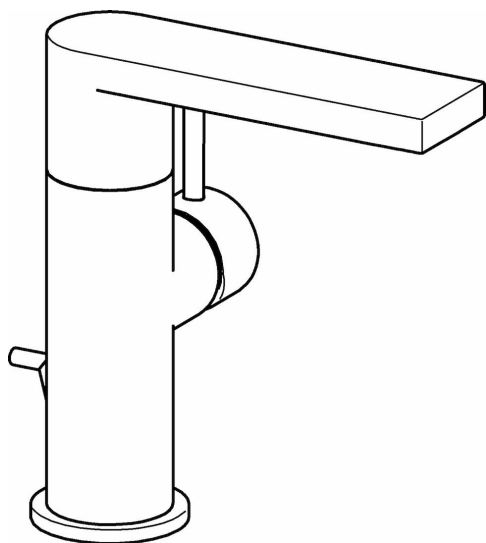

EAN: 4015474261433
static.hansa.com/57152201

- Umývadlo
- Jednopaková s bočným ovládaním
- Stojanková
- Chróm
- Otočné výtokové rameno
- PCA® - aerátor s konštantným prietokom vody aj pri kolísaní tlaku, Aerátor s laminárnym prúdom vody
- Pin - tyčinková páka, Páka so symbolom teplej a studenej vody, Jedna ovládacia páka / rukoväť
- Odtoková garnitúra s tiahlom
- Ø 25 mm keramická kartuša pre ovládanie teploty a prietoku vody
- Flexibilné pripojovacie hadičky
- Telo batérie z mosadze DZR

Technické údaje

Vlastnosti prietoku

Prietok pri tlaku 3 bar (s ovládačom prietoku) **6.0 l/min**

Technické vlastnosti

Velkosť DN (menovitý rozmer) **DN15**
 Dodávka teplej vody **max. +80°C**
 Pracovný tlak **0.5-10 bar**
 Spojovacia veľkosť **G3/8**
 Projection **122 mm**
 Materiál **Mosadz**

Predpisy

Norma EN **EN 817**
 Trieda hlučnosti **I (ISO 3822)**

Schválenia a Prehlásenia

ABP **P-IX 29678/10**

Náhradné diely

SP57152201

Název	Kód
1 Ovládacia rukoväť, 50 mm, d 7 mm	59913097
1.1 Pin, M5x23, SW2.5	59913955
1.4 O-krúžok, d 3x1.5	59913100
1.5 Klobúk,krytka	59913956
2 Krytka	59913957
3 Pritlačná matica, M32x1, SW24	59913958
4 Kartuš, 2.5	59913914
4.1 Skrutka, M4x4	59901027
5.1 Ovládacie tiahlo	59913959
5.2 Spojovací diel tiahla	59904624
5.3 O-krúžok, 35x2.5	59905020
5.7 Upevňovací set	59913371
5.8 Flexibilná hadička, L=430, G3/8-M8x1	59913964
5.9 O-krúžok, 6x1.4	59913266
5.10 Tesnenie, 9.5x14.4x2	59912551
6 Výtokové rameno	59913960
6.1 Aerátor, M24x1	59913132
6.1 Aerátor, M24x1 HC SSR-STD	59914015
6.3 Kľúč k perlátoru, SLIM AIR	59914013
6.3 Kľúč k perlátoru, M24x1	59913134
6.4 Fitting ring for aerator, M24x1, SW17, (2019-)	59914744
6.4 Fitting ring for aerator	59913961
6.6 Skrutka, M4x7	59902075
6.7 Tesnenie sada	59911884
7 Vypúšťací ventil umývadla	59904620
8 Kryt príruby, d 55 mm	59913963
N.I. Vymedzovacia vložka	59911840