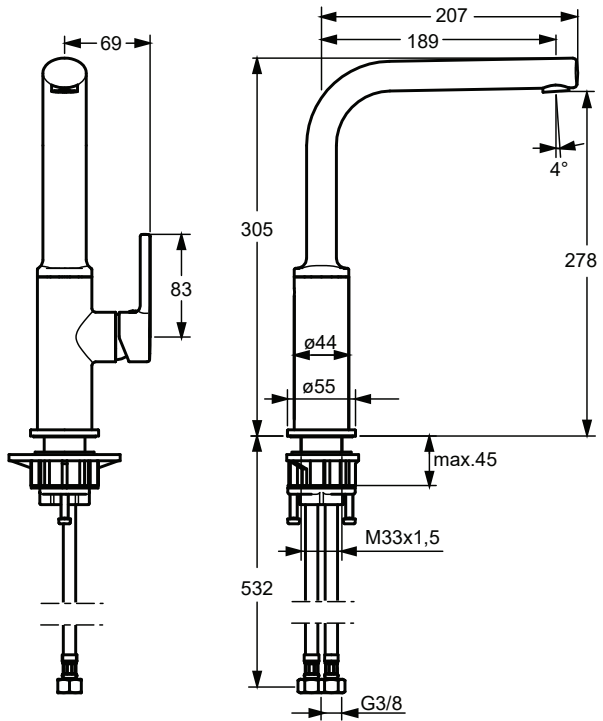

0338 2273

5490 2273