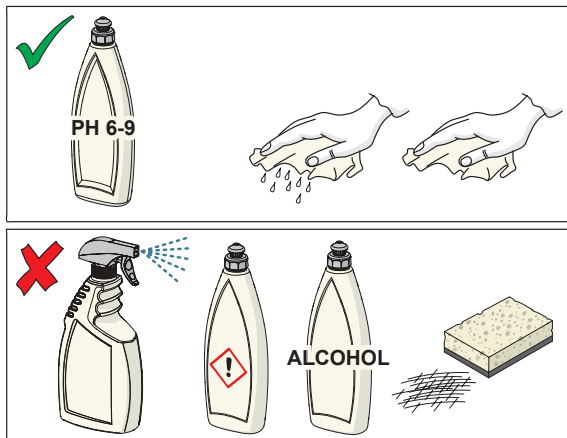

Cleaning the faucet

CZ Čištění baterie

DE Reinigung der Armatur

ES Limpieza de la grifería

FR Nettoyage du robinet

GR Καθαρισμός του βρύση

HU Takarítás a csapot

IT Pulizia della rubinetteria

NL Reinigen van de kraan

PT Limpeza da torneira

RO Curățire

SK Čistenie vodovodnej batérie