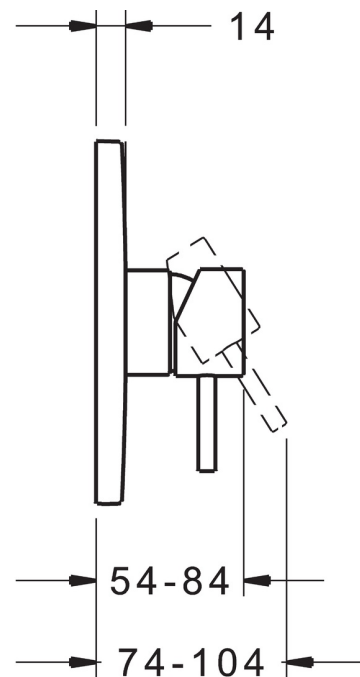

Náhradné diely

SP87859041

Název	Kód
1 Ovládací rukoväť, 45 mm, (2011-)	59913272
1.1 Skrutka, M5x28, SW2.5	59913273
1.2 O-kružok, d 3x1.5	59913100
1.3 Klobúk, krytka, (2011-)	59913271
2 Kryt príruby, d 170 mm	59914310
2.1 Ružiče	59912511
2.2 O-kružok, 4x3	59913215
2.3 Fixing part	59914296
2.4 Skrutka, M4.5x80	59912890
4 Kartuš, 3.5 Classic	59913075
4.1 Temperature adjustment limiter	59912325
4.2 O-kružok, d 28.24x2.62	59912590
4.3 Skrutka rukáv, M38x1	59912115
4.4 O-kružok, d 10.10x1.60	59905072
7 Funkčná jednotka, 3.5	59914303
7.1 O-kružok, 23.47x2.62	59914304
8 Montážny kit	59914186
N.I. Upevňovacia skrutka, M6x13	59914657
N.I. Adaptér, H/C reversed	59914184
N.I. Nadstavňý segment, 15 mm	59914182
N.I. Nadstavňý segment, 15 mm, d 170 mm	59914191