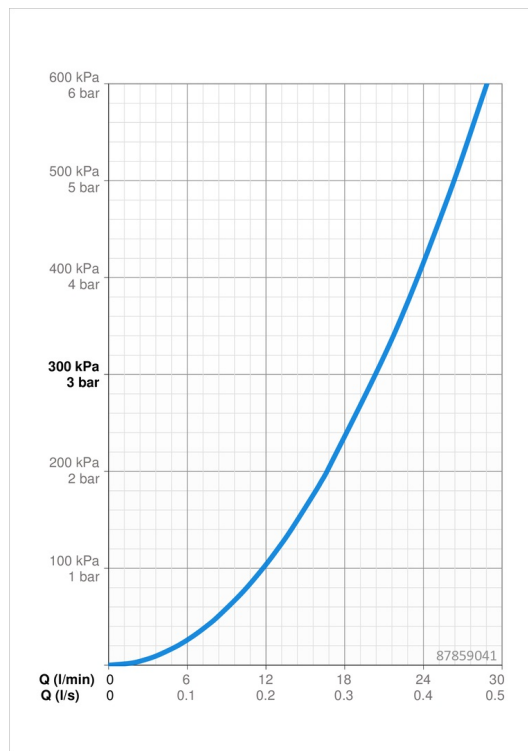

EAN: 4015474286160
static.hansa.com/87859041

- Riešenia pre sprchy
- Jednopáková, Sada pre konečnú montáž
- Podomietková inštalácia
- Chróm
- Jedna ovládacia páka / rukoväť, Páka so symbolom teplej a studenej vody, Pin - tyčinková páka
- Funkcie pre nastavenie maximálnej teploty a prietoku vody, Nastaviteľný obmedzovač teploty vody (súčasť dodávky, možnosť dodatočnej inštalácie)
- $\varnothing$ 35 mm keramická kartuša pre ovládanie teploty a prietoku vody
- Roundwallrosette, FunctionUnitFixedWithScrews, BLUECLICK

Technické údaje

Vlastnosti prietoku

Prietok pri tlaku 3 bar **20.4 l/min**

Technické vlastnosti

Dodávka teplej vody **max. +80°C**

Pracovný tlak **0.5-10 bar**

Predpisy

Norma EN **EN 817**

Trieda hlučnosti **I (ISO 3822)**

Schválenia a Prehlásenia

DVGW **DW-6506CS0196**

SVGW **1805-6754**

ACS **16 ACC LY 696**