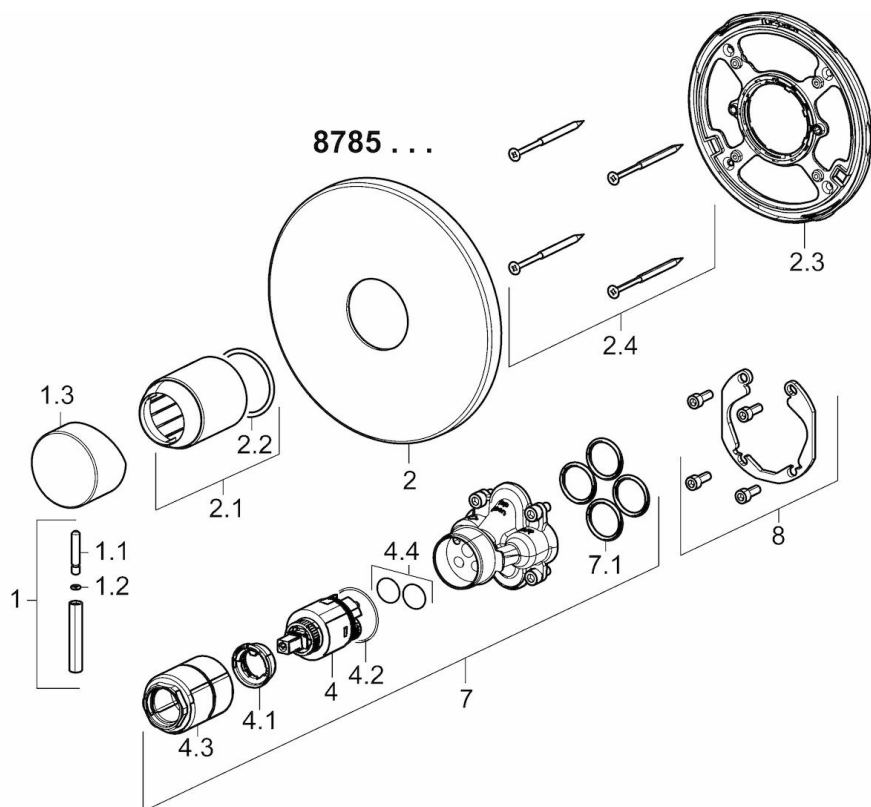

EAN: 4015474286160  
[static.hansa.com/87859041](http://static.hansa.com/87859041)

- Riešenia pre sprchy
- Jednopáková, Sada pre konečnú montáž
- Podomietková inštalácia
- Chróm
- Jedna ovládacia páka / rukoväť, Páka so symbolom teplej a studenej vody, Pin - tyčinková páka
- Funkcie pre nastavenie maximálnej teploty a prietoku vody, Nastaviteľný obmedzovač teploty vody (súčasť dodávky, možnosť dodatočnej inštalácie)
- $\varnothing$  35 mm keramická kartuša pre ovládanie teploty a prietoku vody
- Roundwallrosette, FunctionUnitFixedWithScrews, BLUECLICK

## Náhradné diely

### SP87859041

Název	Kód
1 Ovládací rukoväť, 45 mm, (2011-)	59913272
1.1 Skrutka, M5x28, SW2.5	59913273
1.2 O-kružok, d 3x1.5	59913100
1.3 Klobúk, krytka, (2011-)	59913271
2 Kryt príruby, d 170 mm	59914310
2.1 Ružiče	59912511
2.2 O-kružok, 4x3	59913215
2.3 Fixing part	59914296
2.4 Skrutka, M4.5x80	59912890
4 Kartuš, 3.5 Classic	59913075
4.1 Temperature adjustment limiter	59912325
4.2 O-kružok, d 28.24x2.62	59912590
4.3 Skrutka rukáv, M38x1	59912115
4.4 O-kružok, d 10.10x1.60	59905072
7 Funkčná jednotka, 3.5	59914303
7.1 O-kružok, 23.47x2.62	59914304
8 Montážny kit	59914186
N.I. Upevňovacia skrutka, M6x13	59914657
N.I. Adaptér, H/C reversed	59914184
N.I. Nadstavňý segment, 15 mm	59914182
N.I. Nadstavňý segment, 15 mm, d 170 mm	59914191