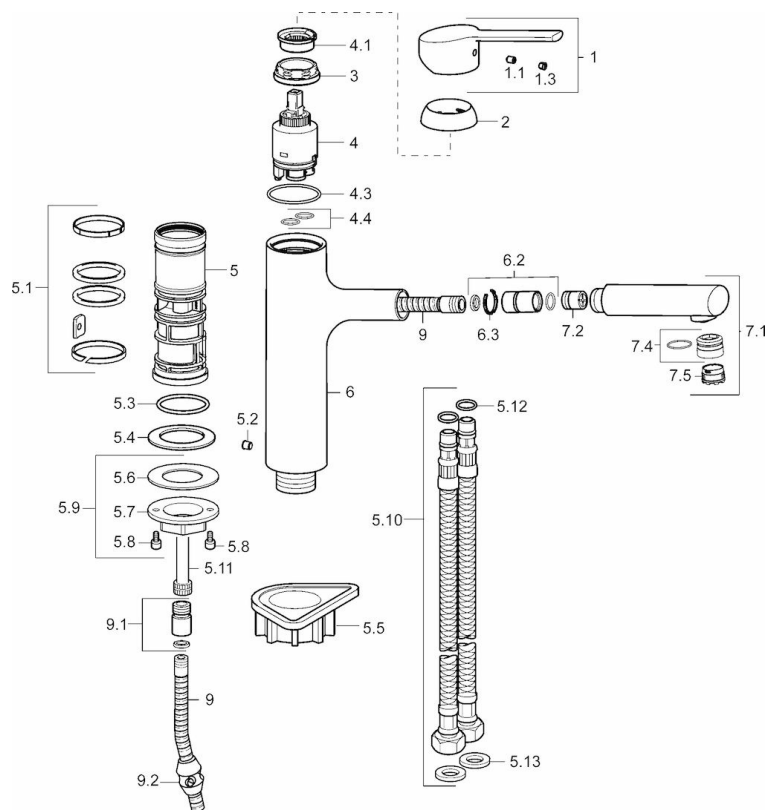

Náhradné diely

SP03342273

Název	Kód
1 Ovládacia rukoväť, (2013-)	59913991
1.1 Skrutka, M5x8, SW2.5	59904755
1.3 Vymedzovacia vložka	59913762
2 Krytka, 33x3 mm	59912504
3 Prítlačná matica, M37x1, AF30	59912111
4 Kartuš, 3.5 Eco	59912324
4 Kartuš, 3.5 Classic	59913075
4.1 Temperature adjustment limiter	59912325
4.3 O-kružok, d 28.24x2.62	59912590
4.4 O-kružok, d 10.10x1.60	59905072
5.1 Tesnenie sada	59913313
5.2 Skrutka, M6x0.75 Ukončené	59913314
5.3 O-kružok, 35x2.5	59905020
5.4 Tesnenie, 48x33.5x2	59902283
5.5 Podložka	59910008
5.9 Upevňovací set	59913479
5.10 Pripájacie hadičky, M18x1,G3/8, L=650	59914036
5.11 Spojovacie potrubie, M14x1, L=220	59914041
5.12 O-kružok, 6x1.4	59913266
5.13 Tesnenie, 9.5x14.4x2	59912551
6 Výtokové rameno	59914040
6.2 Pripojovacie šróbenie	59914029
7.1 Výsuvná časť výtokového ramena drezových batérii	59914033
7.2 Spätný ventil, DN8	59914030
7.4 Fitting ring for aerator	59913654
7.5 Aerator, M18.5x1 HC TJ B, (2018-)	59914031
9 Pripájacie hadičky, L=1400	59914032
9.1 Redukcia	59914028
9.2 Counterbalance	59914039
N.I. Klúč k perlátora, M18.5	59913367