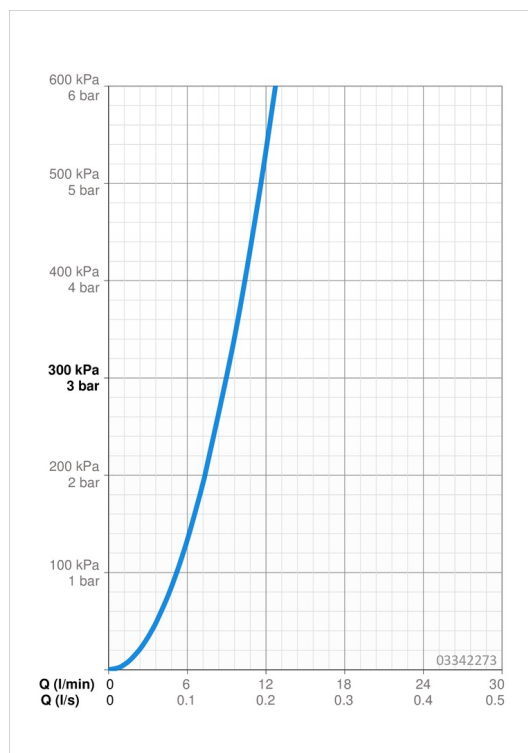

EAN: 4015474263185
static.hansa.com/03342273

- Kuchyňa
- Jednopáková
- Stojanková
- Chróm
- Otočné výtokové rameno, Výsuvné výtokové rameno
- CASCADE® - aerátor
- Páka so symbolom teplej a studenej vody, Jedna ovládacia páka / rukoväť
- Funkcie pre nastavenie maximálnej teploty a prietoku vody, Nastaviteľný obmedzovač teploty vody (súčasť dodávky, možnosť dodatočnej inštalácie)
- Spätný ventil (-y), ø 35 mm keramická kartuša pre ovládanie teploty a prietoku vody
- Flexibilné pripojovacie hadičky
- Povrchy prichádzajúce do styku s pitnou vodou obsahujú menej ako 0,3% olova, Telo batérie z mosadze DZR, Vodné cesty bez poniklovania
- zabezpečené proti spätnému toku pri použití v domácnosti (podľa DIN EN 1717)
- 1-prúdová

Technické údaje

Vlastnosti prietoku

Prietok pri tlaku 3 bar **9.0 l/min**

Technické vlastnosti

Veľkosť DN (menovitý rozmer) **DN15**
Dodávka teplej vody **max. +80°C**
Pracovný tlak **0.5-10 bar**
Spojovacia veľkosť **G3/8**
Projection **200 mm**
Materiál **Mosadz**

Predpisy

Norma EN **EN 817**
Trieda hlučnosti **I (ISO 3822)**

Schválenia a Prehlásenia

KIWA **K6116/08**
DVGW **NW-6506CN0310**
ABP **P-IX 29657/10**
ACS **16 ACC LY 698**