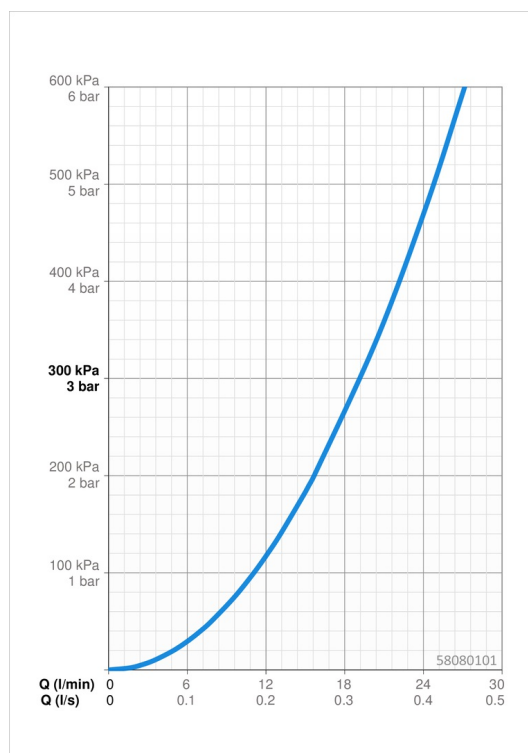

Schválenia a Prehlásenia

DVGW	NW-6509CR0103
ABP	PA-IX 29957/IB