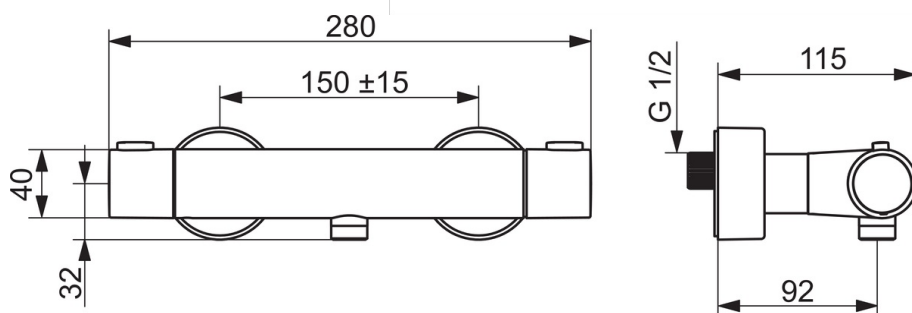

Schválenia a Prehlásenia

DVGW	NW-6509CR0103
ABP	PA-IX 29957/IB