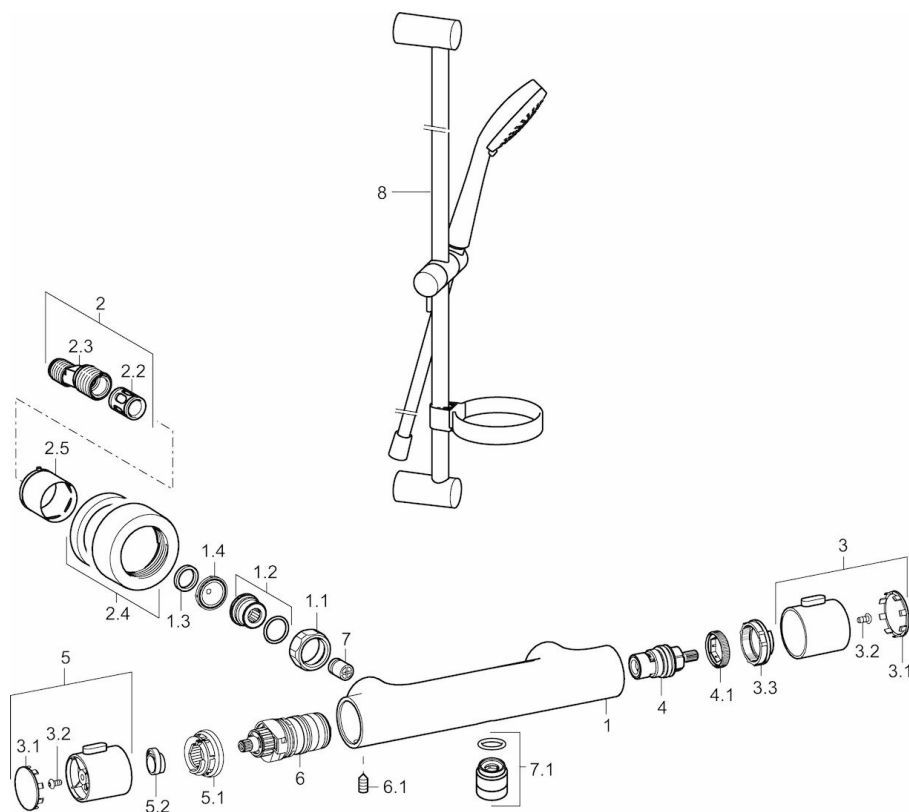

### Technické vlastnosti

Veľkosť DN (menovitý rozmer)	<b>DN15</b>
Dodávka teplej vody	<b>max. +80°C</b>
Pracovný tlak	<b>1-10 bar</b>
Spojovacia veľkosť	<b>G1/2</b>
Vzdialenosť na inštaláciu	<b>cc150 ± 15 mm</b>

### SP58080101

	Názov	Kód
1.1	Pripojovacie matice, G3/4, AF30	59902230
1.2	Vsuvka	59911075
1.3	Tesniaci krúžok, 23.9x15.2x2	59902689
1.4	Tesnenie s filtrom, G3/4	59911076
2	Excentrická spojka, G3/4xG1/2, DN15	59910254
2.2	Tlmič	59904792
2.4	Kryt príruby	59913432
2.5	Ružice	59912651
3	Rukoväť regulátora prietoku vody	59913943
3.1	Krytka	59913850
3.2	Skrutka, M4x8	59913851
3.3	Nastavovací krúžok	59913940
4	Sedlo, G1/2, 180°	59911103
4.1	Krúžok	59913469
5	Rukoväť regulátora teploty	59913938
5.1	Temperature adjustment limiter	59913937
5.2	[SK2037], 38°	59913919
6	Termoelement/Kartuš, 3.3	59913871
6.1	Skrutka, M6x9.5	59901609
7	Spätný ventil, DN10 (2016-)	59914425
7.1	Závit bradavky, G1/2xM18x1	59911384