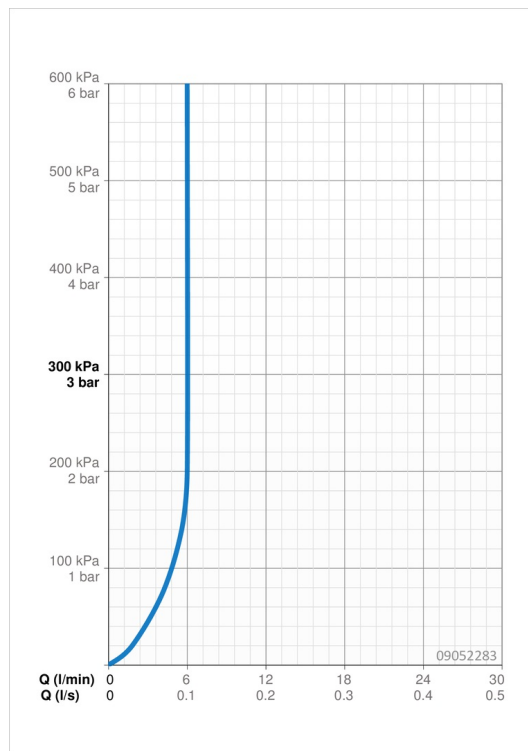

EAN: 4015474259720
static.hansa.com/09052283

- Umývadlo
- Jednopáková
- Stojanková
- Chróm
- Pevné výtokové rameno
- PCA® - aerátor s konštantným prietokom vody aj pri kolísaní tlaku
- Páka so symbolom teplej a studenej vody, Jedna ovládací páka / rukoväť
- Funkcie pre nastavenie maximálnej teploty a prietoku vody, Nastaviteľný obmedzovač teploty vody (súčasť dodávky, možnosť dodatočnej inštalácie)
- ø 35 mm keramická kartuša pre ovládanie teploty a prietoku vody
- Flexibilné pripojovacie hadičky
- Telo batérie z mosadze DZR, Montážny systém Rapid
- Bez odtokovej garnitúry, Bez otvoru na tiahlo

Technické údaje

Vlastnosti prietoku

Prietok pri tlaku 3 bar (s ovládačom prietoku)	6.0 l/min
Pokles tlaku pri prietoku (0,1 l/s)	2 bar

Technické vlastnosti

Veľkosť DN (menovitý rozmer)	DN15
Dodávka teplej vody	max. +80°C
Pracovný tlak	1-10 bar
Spojovacia veľkosť	G3/8
Projection	121 mm
Materiál	Mosadz

Predpisy

Norma EN	EN 817
Trieda hlučnosti	I (ISO 3822)

Schválenia a Prehlásenia

KIWA	K6116/08
DVGW	NW-6506CQ0410
ABP	P-IX 29261/IA
CSTB	322-M1-20/1