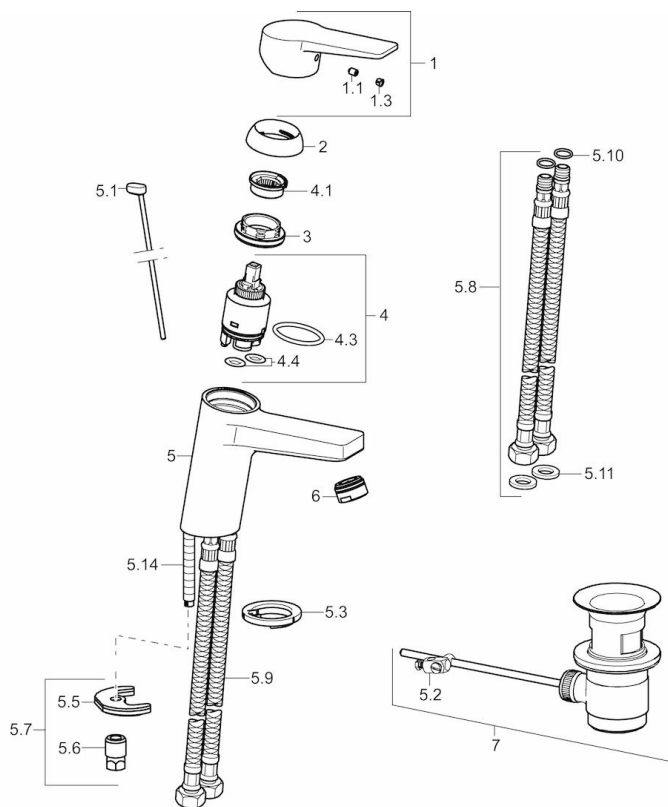

Technické údaje

Vlastnosti prietoku

Prietok pri tlaku 3 bar (s ovládačom prietoku)	6.0 l/min
Pokles tlaku pri prietoku (0,1 l/s)	2 bar

Technické vlastnosti

Veľkosť DN (menovitý rozmer)	DN15
Dodávka teplej vody	max. +80°C
Pracovný tlak	1-10 bar
Spojovacia veľkosť	G3/8
Projection	121 mm
Materiál	Mosadz

Predpisy

Norma EN	EN 817
Trieda hlučnosti	I (ISO 3822)

Schválenia a Prehlásenia

KIWA	K6116/08
DVGW	NW-6506CQ0410
ABP	P-IX 29261/IA
CSTB	322-M1-20/1

Náhradné diely

SP09092283

Název	Kód
1 Ovládacia rukoväť	59913910
1 Ovládacia rukoväť	59913911
1.1 Skrutka, M5x8, SW2.5	59904755
1.3 Záslepka Sivá	59912112
2 Krytka, 33x3 mm	59912504
3 Pritlačná matica, M40x1, SW30	59913210
4 Kartuš, 3.5 Classic	59913075
4 Kartuš, 3.5 Eco	59912324
4.1 Temperature adjustment limiter	59912325
4.3 O-kružok, d 28.24x2.62	59912590
4.4 O-kružok, d 10.10x1.60	59905072
5.1 Ovládacie tiahlo	59913067
5.2 Spojovací diel tiahla	59904624
5.3 Gumové tesnenie	59914591
5.5 Fixing plate	59904765
5.6 Skrutka, M8x1, SW13	59904766
5.7 Upevňovací set	59912113
5.8 Flexibilná hadička, L=430, G3/8-M10x1 RH	59913213
5.9 Flexibilná hadička, L=430, G3/8-M10x1	59912515
5.10 O-kružok, d 7.65x1.78	59902337
5.11 Tesnenie, 9.5x14.4x2	59912551
5.14 Upevňovacia skrutka, M8x1, L=140	59912474
6 Aerator, M24x1, 6 l/min	59913727
7 Vypúšťací ventil umývadla	59904620
7 Vypúšťací ventil umývadla, (2019-)	59914764
N.I. Kľúč, SW30/34	59912108