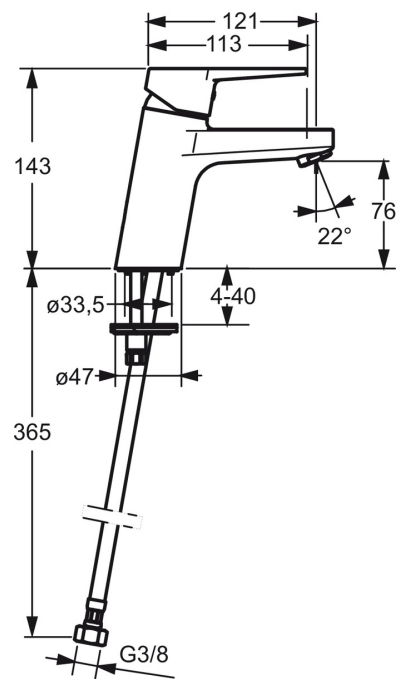

Technické údaje

Vlastnosti prietoku

Prietok pri tlaku 3 bar (s ovládačom prietoku)	6.0 l/min
Pokles tlaku pri prietoku (0,1 l/s)	2 bar

Technické vlastnosti

Veľkosť DN (menovitý rozmer)	DN15
Dodávka teplej vody	max. +80°C
Pracovný tlak	1-10 bar
Spojovacia veľkosť	G3/8
Projection	121 mm
Materiál	Mosadz

Predpisy

Norma EN	EN 817
Trieda hlučnosti	I (ISO 3822)

Schválenia a Prehlásenia

KIWA	K6116/08
DVGW	NW-6506CQ0410
ABP	P-IX 29261/IA
CSTB	322-M1-20/1

Náhradné diely

SP09092283

Název	Kód
1 Ovládacia rukoväť	59913910
1 Ovládacia rukoväť	59913911
1.1 Skrutka, M5x8, SW2.5	59904755
1.3 Záslepka Sivá	59912112
2 Krytka, 33x3 mm	59912504
3 Pritlačná matica, M40x1, SW30	59913210
4 Kartuš, 3.5 Classic	59913075
4 Kartuš, 3.5 Eco	59912324
4.1 Temperature adjustment limiter	59912325
4.3 O-kružok, d 28.24x2.62	59912590
4.4 O-kružok, d 10.10x1.60	59905072
5.1 Ovládacie tiahlo	59913067
5.2 Spojovací diel tiahla	59904624
5.3 Gumové tesnenie	59914591
5.5 Fixing plate	59904765
5.6 Skrutka, M8x1, SW13	59904766
5.7 Upevňovací set	59912113
5.8 Flexibilná hadička, L=430, G3/8-M10x1 RH	59913213
5.9 Flexibilná hadička, L=430, G3/8-M10x1	59912515
5.10 O-kružok, d 7.65x1.78	59902337
5.11 Tesnenie, 9.5x14.4x2	59912551
5.14 Upevňovacia skrutka, M8x1, L=140	59912474
6 Aerator, M24x1, 6 l/min	59913727
7 Vypúšťací ventil umývadla	59904620
7 Vypúšťací ventil umývadla, (2019-)	59914764
N.I. Kľúč, SW30/34	59912108