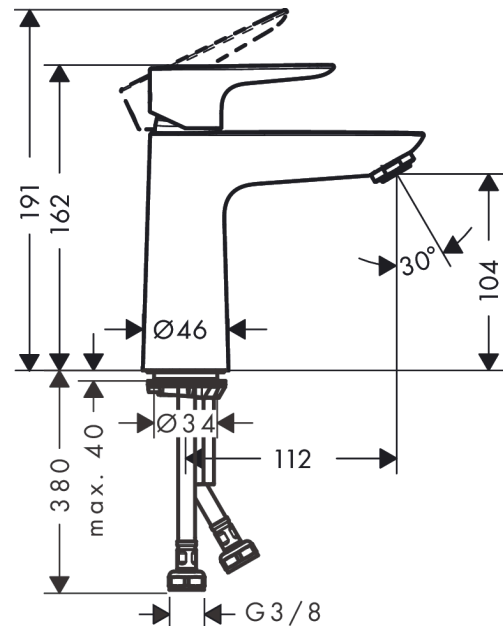

**Talis E****Páková umyvadlová baterie 110 CoolStart bez odtokové soupravy**Povrchové úpravy: **kartáčovaný černý chrom** Číslo položky: **71714340****Popis****Vlastnosti**

- ComfortZone 110
- varianta rukojeti: páčka
- výtok 112 mm
- druh proudu: normální proud
- maximální průtok při 0,3 MPa: 5 l/min
- vhodné pro průtokový ohřivač
- způsob připojení: převlečné matky G 3/8
- rozměr přívodů: DN15
- třída hlučnosti: I
- není součástí: odtoková souprava
- studená voda v poloze uprostřed

**Technologie****Ocenění za design****Obrázek výrobku****Kótovaný výkres**

**Talis E**

**Páková umyvadlová baterie 110 CoolStart bez odtokové soupravy**

Povrchové úpravy: **kartáčovaný černý chrom** Číslo položky: **71714340**

**Průtokový diagram**