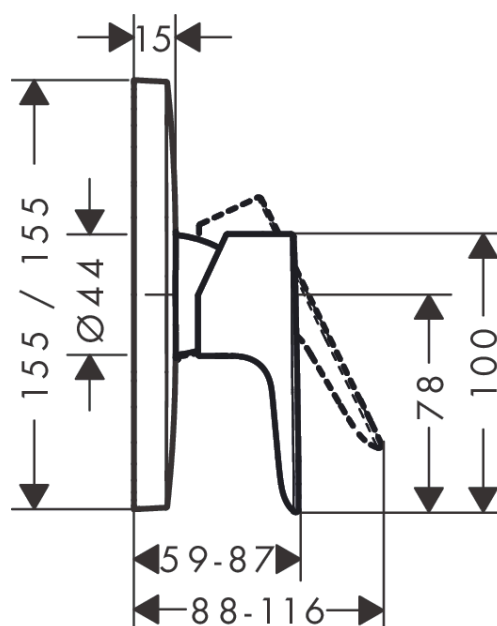

Kótovaný výkres