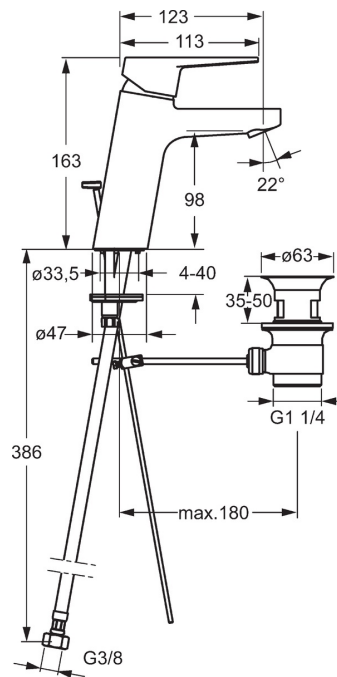

EAN: 4015474263826
static.hansa.com/09012283

- Umývadlo
- Jednopáková
- Stojanková
- Chróm
- Pevné výtokové rameno
- PCA® - aerátor s konštantným prietokom vody aj pri kolísaní tlaku
- Páka so symbolom teplej a studenej vody, Jedna ovládacia páka / rukoväť
- Odtoková garnitúra s tiahlom
- Funkcie pre nastavenie maximálnej teploty a prietoku vody, Nastavitelný obmedzovač teploty vody (súčasť dodávky, možnosť dodatočnej inštalácie)
- \varnothing 35 mm keramická kartuša pre ovládanie teploty a prietoku vody
- Flexibilné pripojovacie hadičky
- Telo batérie z mosadze DZR, Montážny systém Rapid

Technické údaje

Vlastnosti prietoku

Prietok pri tlaku 3 bar (s ovládačom prietoku) **6.0 l/min**

Technické vlastnosti

Veľkosť DN (menovitý rozmer) **DN15**
 Dodávka teplej vody **max. +80°C**
 Pracovný tlak **0.5-10 bar**
 Spojovacia veľkosť **G3/8**
 Projection **123 mm**
 Materiál **Mosadz**

Predpisy

Norma EN **EN 817**
 Trieda hlučnosti **I (ISO 3822)**

Schválenia a Prehlásenia

KIWA **K6116/08**
 DVGW **NW-6506CQ0410**
 ABP **P-IX 29261/IA**
 CSTB **322-M1-20/1**

Náhradné diely

SP09012283

Název	Kód
1 Ovládacia rukoväť	59913910
1.1 Skrutka, M5x8, SW2.5	59904755
1.3 Záslepka Sivá	59912112
2 Krytka, 33x3 mm	59912504
3 Pritlačná matica, M40x1, SW30	59913210
4 Kartuš, 3.5 Eco	59912324
4 Kartuš, 3.5 Classic	59913075
4.1 Temperature adjustment limiter	59912325
4.3 O-kružok, d 28.24x2.62	59912590
4.4 O-kružok, d 10.10x1.60	59905072
5.1 Ovládacie ťahlo	59913067
5.2 Spojovací diel ťahla	59904624
5.3 Gumové tesnenie	59914591
5.5 Fixing plate	59904765
5.6 Skrutka, M8x1, SW13	59904766
5.7 Upevňovací set	59912113
5.8 Flexibilná hadička, L=430, G3/8-M10x1 RH	59913213
5.9 Flexibilná hadička, L=430, G3/8-M10x1	59912515
5.10 O-kružok, d 7.65x1.78	59902337
5.11 Tesnenie, 9.5x14.4x2	59912551
5.14 Upevňovacia skrutka, M8x1, L=140	59912474
6 Aerátor, M24x1, 6 l/min	59913727
7 Vypúšťací ventil umývadla	59904620
7 Vypúšťací ventil umývadla, (2019-)	59914764
N.I. Kľúč, SW30/34	59912108