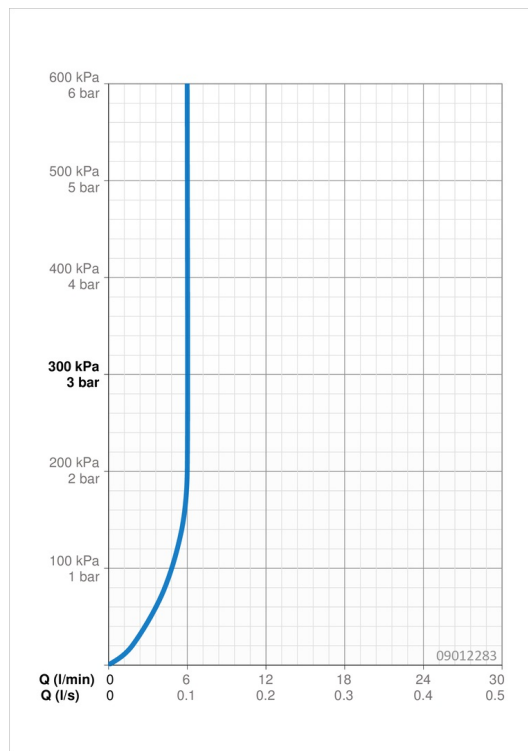

EAN: 4015474263826
static.hansa.com/09012283

- Umývadlo
- Jednopáková
- Stojanková
- Chróm
- Pevné výtokové rameno
- PCA® - aerátor s konštantným prietokom vody aj pri kolísaní tlaku
- Páka so symbolom teplej a studenej vody, Jedna ovládacia páka / rukoväť
- Odtoková garnitúra s tiahlom
- Funkcie pre nastavenie maximálnej teploty a prietoku vody, Nastavitelný obmedzovač teploty vody (súčasť dodávky, možnosť dodatočnej inštalácie)
- \varnothing 35 mm keramická kartuša pre ovládanie teploty a prietoku vody
- Flexibilné pripojovacie hadičky
- Telo batérie z mosadze DZR, Montážny systém Rapid

Technické údaje

Vlastnosti prietoku

Prietok pri tlaku 3 bar (s ovládačom prietoku) **6.0 l/min**

Technické vlastnosti

Veľkosť DN (menovitý rozmer) **DN15**
 Dodávka teplej vody **max. +80°C**
 Pracovný tlak **0.5-10 bar**
 Spojovacia veľkosť **G3/8**
 Projection **123 mm**
 Materiál **Mosadz**

Predpisy

Norma EN **EN 817**
 Trieda hlučnosti **I (ISO 3822)**

Schválenia a Prehlásenia

KIWA **K6116/08**
 DVGW **NW-6506CQ0410**
 ABP **P-IX 29261/IA**
 CSTB **322-M1-20/1**

Náhradné diely

SP09012283

Název	Kód
1 Ovládacia rukoväť	59913910
1.1 Skrutka, M5x8, SW2.5	59904755
1.3 Záslepka Sivá	59912112
2 Krytka, 33x3 mm	59912504
3 Pritlačná matica, M40x1, SW30	59913210
4 Kartuš, 3.5 Eco	59912324
4 Kartuš, 3.5 Classic	59913075
4.1 Temperature adjustment limiter	59912325
4.3 O-kružok, d 28.24x2.62	59912590
4.4 O-kružok, d 10.10x1.60	59905072
5.1 Ovládacie ťahlo	59913067
5.2 Spojovací diel ťahla	59904624
5.3 Gumové tesnenie	59914591
5.5 Fixing plate	59904765
5.6 Skrutka, M8x1, SW13	59904766
5.7 Upevňovací set	59912113
5.8 Flexibilná hadička, L=430, G3/8-M10x1 RH	59913213
5.9 Flexibilná hadička, L=430, G3/8-M10x1	59912515
5.10 O-kružok, d 7.65x1.78	59902337
5.11 Tesnenie, 9.5x14.4x2	59912551
5.14 Upevňovacia skrutka, M8x1, L=140	59912474
6 Aerátor, M24x1, 6 l/min	59913727
7 Vypúšťací ventil umývadla	59904620
7 Vypúšťací ventil umývadla, (2019-)	59914764
N.I. Kľúč, SW30/34	59912108