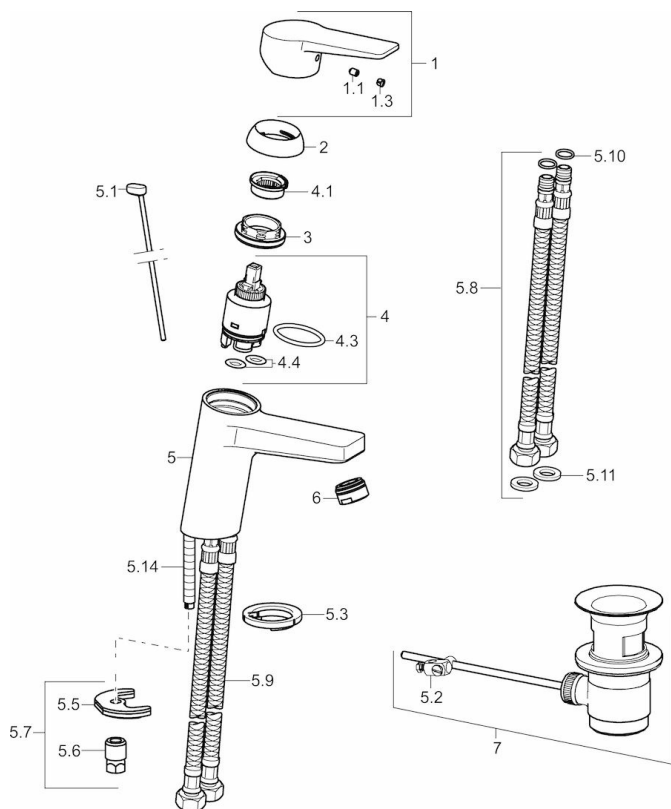

EAN: 4015474263826
static.hansa.com/09012283

- Umývadlo
- Jednopáková
- Stojanková
- Chróm
- Pevné výtokové rameno
- PCA® - aerátor s konštantným prietokom vody aj pri kolísaní tlaku
- Páka so symbolom teplej a studenej vody, Jedna ovládacia páka / rukoväť
- Odtoková garnitúra s tiahlom
- Funkcie pre nastavenie maximálnej teploty a prietoku vody, Nastavitelný obmedzovač teploty vody (súčasť dodávky, možnosť dodatočnej inštalácie)
- \varnothing 35 mm keramická kartuša pre ovládanie teploty a prietoku vody
- Flexibilné pripojovacie hadičky
- Telo batérie z mosadze DZR, Montážny systém Rapid

Technické údaje

Vlastnosti prietoku

Prietok pri tlaku 3 bar (s ovládačom prietoku) **6.0 l/min**

Technické vlastnosti

Veľkosť DN (menovitý rozmer) **DN15**
 Dodávka teplej vody **max. +80°C**
 Pracovný tlak **0.5-10 bar**
 Spojovacia veľkosť **G3/8**
 Projection **123 mm**
 Materiál **Mosadz**

Predpisy

Norma EN **EN 817**
 Trieda hlučnosti **I (ISO 3822)**

Schválenia a Prehlásenia

KIWA **K6116/08**
 DVGW **NW-6506CQ0410**
 ABP **P-IX 29261/IA**
 CSTB **322-M1-20/1**

Náhradné diely

SP09012283

Název	Kód
1 Ovládacia rukoväť	59913910
1.1 Skrutka, M5x8, SW2.5	59904755
1.3 Záslepka Sivá	59912112
2 Krytka, 33x3 mm	59912504
3 Pritlačná matica, M40x1, SW30	59913210
4 Kartuš, 3.5 Eco	59912324
4 Kartuš, 3.5 Classic	59913075
4.1 Temperature adjustment limiter	59912325
4.3 O-kružok, d 28.24x2.62	59912590
4.4 O-kružok, d 10.10x1.60	59905072
5.1 Ovládacie ťahlo	59913067
5.2 Spojovací diel ťahla	59904624
5.3 Gumové tesnenie	59914591
5.5 Fixing plate	59904765
5.6 Skrutka, M8x1, SW13	59904766
5.7 Upevňovací set	59912113
5.8 Flexibilná hadička, L=430, G3/8-M10x1 RH	59913213
5.9 Flexibilná hadička, L=430, G3/8-M10x1	59912515
5.10 O-kružok, d 7.65x1.78	59902337
5.11 Tesnenie, 9.5x14.4x2	59912551
5.14 Upevňovacia skrutka, M8x1, L=140	59912474
6 Aerátor, M24x1, 6 l/min	59913727
7 Vypúšťací ventil umývadla	59904620
7 Vypúšťací ventil umývadla, (2019-)	59914764
N.I. Kľúč, SW30/34	59912108