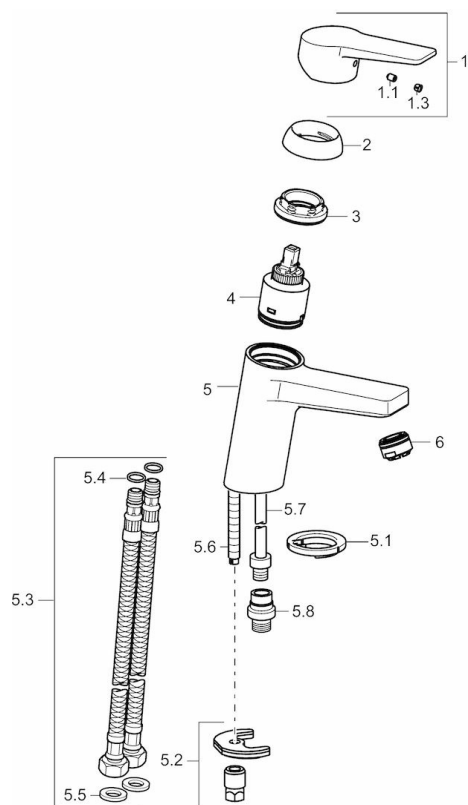

EAN: 4015474269095
static.hansa.com/09302203

- Umývadlo
- Jednopáková
- Stojanková
- Chróm
- Pevné výtokové rameno
- CASCADE® - aerátor
- Páka so symbolom teplej a studenej vody, Jedna ovládací páka / rukoväť
- Sprchová hadica (1600 mm), Držiak sprchy
- Bidetta – ručná sprcha
- Funkcie pre nastavenie maximálnej teploty a prietoku vody, Nastaviteľný obmedzovač teploty vody (súčasť dodávky, možnosť dodatočnej inštalácie)
- ø 35 mm keramická kartuša pre ovládanie teploty a prietoku vody
- Flexibilné pripojovacie hadičky
- Telo batérie z mosadze DZR, Montážny systém Rapid
- Bez odtokovej garnitúry
- zabezpečené proti spätnému toku pri použití v domácnosti (podľa DIN EN 1717)

Technické údaje

Vlastnosti prietoku

Prietok pri tlaku 3 bar	9.0 l/min
Prietok pri tlaku 3 bar (s ovládačom prietoku)	6.0 l/min
Pokles tlaku pri prietoku (0,1 l/s)	2 bar

Technické vlastnosti

Veľkosť DN (menovitý rozmer)	DN15
Dodávka teplej vody	max. +80°C
Pracovný tlak	1-10 bar
Spojovacia veľkosť	G3/8
Projection	121 mm
Materiál	Mosadz

Predpisy

Norma EN	EN 817, EN 1113
Trieda hlučnosti	I (ISO 3822)

Náhradné diely

SP09302203

Název	Kód
1 Ovládacia rukoväť	59913910
1 Ovládacia rukoväť	59913911
1.1 Skrutka, M5x8, SW2.5	59904755
1.3 Záslepka Sivá	59912112
2 Krytka, 33x3 mm	59912504
3 Prítlačná matica, M40x1, SW30	59913210
4 Kartuš, 3.5 Ukončené	59913965
4 Kartuš, 3.5 Classic	59913075
5.1 Gumové tesnenie	59914591
5.2 Upevňovací set	59912113
5.3 Flexibilná hadička, L=430, G3/8-M8x1	59913964
5.4 O-kružok, 6x1.4	59913266
5.5 Tesnenie, 9.5x14.4x2	59912551
5.6 Upevňovacia skrutka, M8x1, L=140	59912474
5.7 Spojovacie potrubie, M8x1-M14x1, L=214	59914035
5.8 Pristúpenie, G1/2xM14x1	59914180
6 Aerátor, M24x1, 6 l/min	59913727
7 Ručná sprcha	59914177
7.1 Držiak sprchy	59911864
7.1 Držiak sprchy, (2015-)	59914178
7.2 Sprchová hadica, L=1600, G1/2xG1/2	59914179
N.I. Kľúč, SW30/34	59912108