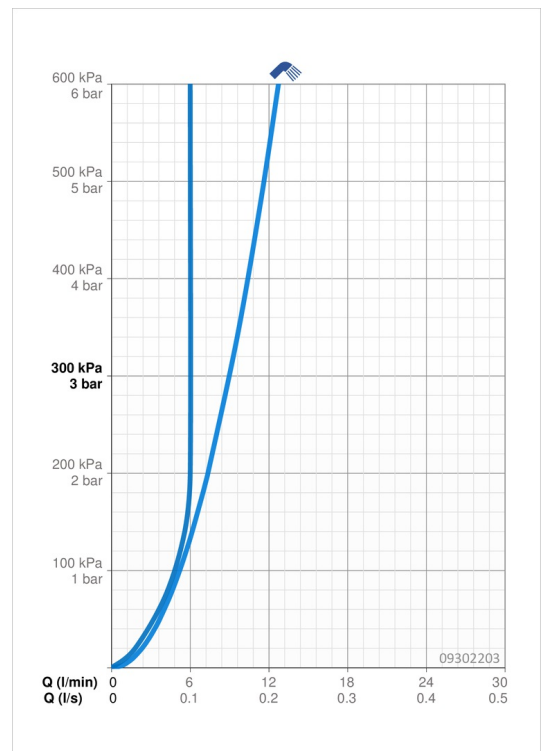

EAN: 4015474269095
static.hansa.com/09302203

- Umývadlo
- Jednopáková
- Stojanková
- Chróm
- Pevné výtokové rameno
- CASCADE® - aerátor
- Páka so symbolom teplej a studenej vody, Jedna ovládací páka / rukoväť
- Sprchová hadica (1600 mm), Držiak sprchy
- Bidetta – ručná sprcha
- Funkcie pre nastavenie maximálnej teploty a prietoku vody, Nastaviteľný obmedzovač teploty vody (súčasť dodávky, možnosť dodatočnej inštalácie)
- ø 35 mm keramická kartuša pre ovládanie teploty a prietoku vody
- Flexibilné pripojovacie hadičky
- Telo batérie z mosadze DZR, Montážny systém Rapid
- Bez odtokovej garnitúry
- zabezpečené proti spätnému toku pri použití v domácnosti (podľa DIN EN 1717)

Technické údaje

Vlastnosti prietoku

Prietok pri tlaku 3 bar	9.0 l/min
Prietok pri tlaku 3 bar (s ovládačom prietoku)	6.0 l/min
Pokles tlaku pri prietoku (0,1 l/s)	2 bar

Technické vlastnosti

Veľkosť DN (menovitý rozmer)	DN15
Dodávka teplej vody	max. +80°C
Pracovný tlak	1-10 bar
Spojovacia veľkosť	G3/8
Projection	121 mm
Materiál	Mosadz

Predpisy

Norma EN	EN 817, EN 1113
Trieda hlučnosti	I (ISO 3822)