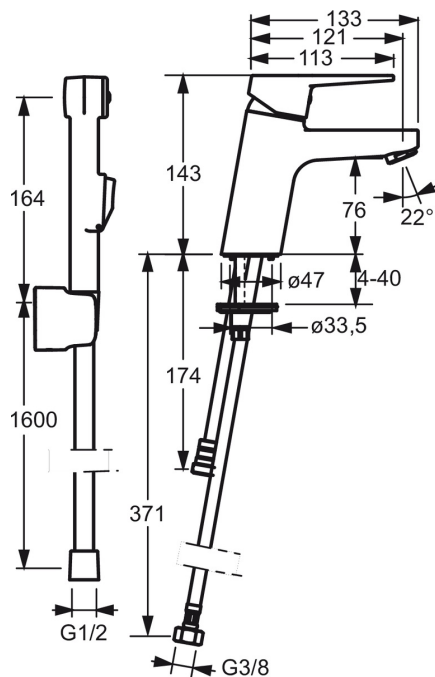

EAN: 4015474269095
static.hansa.com/09302203

- Umývadlo
- Jednopáková
- Stojanková
- Chróm
- Pevné výtokové rameno
- CASCADE® - aerátor
- Páka so symbolom teplej a studenej vody, Jedna ovládací páka / rukoväť
- Sprchová hadica (1600 mm), Držiak sprchy
- Bidetta – ručná sprcha
- Funkcie pre nastavenie maximálnej teploty a prietoku vody, Nastaviteľný obmedzovač teploty vody (súčasť dodávky, možnosť dodatočnej inštalácie)
- ø 35 mm keramická kartuša pre ovládanie teploty a prietoku vody
- Flexibilné pripojovacie hadičky
- Telo batérie z mosadze DZR, Montážny systém Rapid
- Bez odtokovej garnitúry
- zabezpečené proti spätnému toku pri použití v domácnosti (podľa DIN EN 1717)

Technické údaje

Vlastnosti prietoku

Prietok pri tlaku 3 bar	9.0 l/min
Prietok pri tlaku 3 bar (s ovládačom prietoku)	6.0 l/min
Pokles tlaku pri prietoku (0,1 l/s)	2 bar

Technické vlastnosti

Veľkosť DN (menovitý rozmer)	DN15
Dodávka teplej vody	max. +80°C
Pracovný tlak	1-10 bar
Spojovacia veľkosť	G3/8
Projection	121 mm
Materiál	Mosadz

Predpisy

Norma EN	EN 817, EN 1113
Trieda hlučnosti	I (ISO 3822)

Náhradné diely

SP09302203

Název	Kód
1 Ovládacia rukoväť	59913910
1 Ovládacia rukoväť	59913911
1.1 Skrutka, M5x8, SW2.5	59904755
1.3 Záslepka Sivá	59912112
2 Krytka, 33x3 mm	59912504
3 Prítlačná matica, M40x1, SW30	59913210
4 Kartuš, 3.5 Ukončené	59913965
4 Kartuš, 3.5 Classic	59913075
5.1 Gumové tesnenie	59914591
5.2 Upevňovací set	59912113
5.3 Flexibilná hadička, L=430, G3/8-M8x1	59913964
5.4 O-kružok, 6x1.4	59913266
5.5 Tesnenie, 9.5x14.4x2	59912551
5.6 Upevňovacia skrutka, M8x1, L=140	59912474
5.7 Spojovacie potrubie, M8x1-M14x1, L=214	59914035
5.8 Pristúpenie, G1/2xM14x1	59914180
6 Aerátor, M24x1, 6 l/min	59913727
7 Ručná sprcha	59914177
7.1 Držiak sprchy	59911864
7.1 Držiak sprchy, (2015-)	59914178
7.2 Sprchová hadica, L=1600, G1/2xG1/2	59914179
N.I. Kľúč, SW30/34	59912108