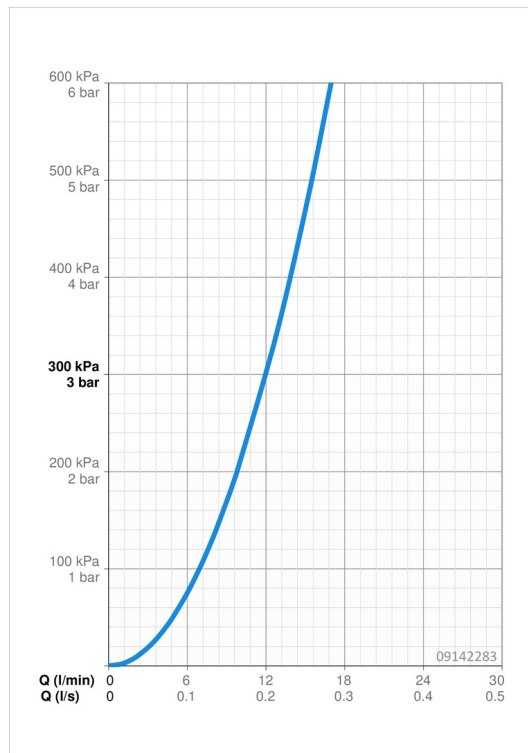

EAN: 4015474261129
static.hansa.com/09142283

- Kuchyňa
- Jednopáková
- Stojanková
- Chróm
- Otočné výtokové rameno
- CASCADE® - aerátor
- Páka so symbolom teplej a studenej vody, Jedna ovládacia páka / rukoväť
- Funkcie pre nastavenie maximálnej teploty a prietoku vody, Nastaviteľný obmedzovač teploty vody (súčasť dodávky, možnosť dodatočnej inštalácie)
- $\varnothing$ 35 mm keramická kartuša pre ovládanie teploty a prietoku vody
- Flexibilné pripojovacie hadičky
- Povrchy prichádzajúce do styku s pitnou vodou obsahujú menej ako 0,3% olova, Telo batérie z mosadze DZR, Vodné cesty bez poniklovania, Montážny systém Rapid

Technické údaje

Vlastnosti prietoku

Prietok pri tlaku 3 bar	12.0 l/min
Pokles tlaku pri prietoku (0,2 l/s)	3 bar

Technické vlastnosti

Veľkosť DN (menovitý rozmer)	DN15
Dodávka teplej vody	max. +80°C
Pracovný tlak	0.5-10 bar
Spojovacia veľkosť	G3/8
Projection	199 mm
Materiál	Mosadz

Predpisy

Norma EN	EN 817
Trieda hlučnosti	I (ISO 3822)

Schválenia a Prehlásenia

DVGW	NW-6506CQ0410
ABP	P-IX 29933/IA
CSTB	322-M1-20/1