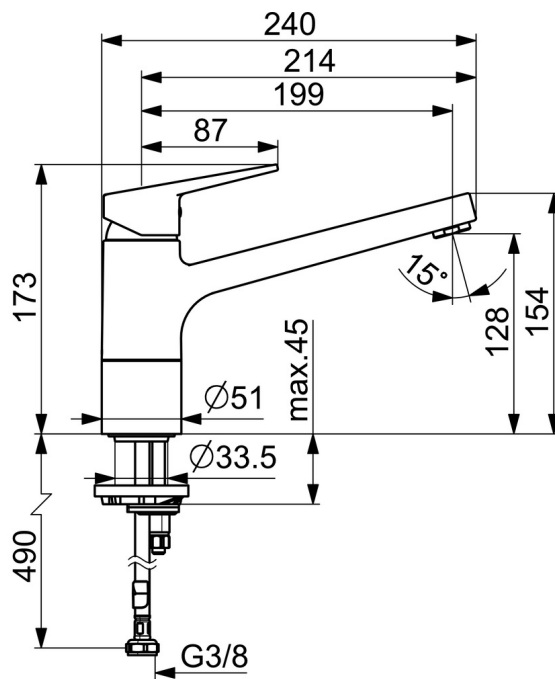

EAN: 4015474261129
static.hansa.com/09142283

- Kuchyňa
- Jednopáková
- Stojanková
- Chróm
- Otočné výtokové rameno
- CASCADE® - aerátor
- Páka so symbolom teplej a studenej vody, Jedna ovládacia páka / rukoväť
- Funkcie pre nastavenie maximálnej teploty a prietoku vody, Nastaviteľný obmedzovač teploty vody (súčasť dodávky, možnosť dodatočnej inštalácie)
- \varnothing 35 mm keramická kartuša pre ovládanie teploty a prietoku vody
- Flexibilné pripojovacie hadičky
- Povrchy prichádzajúce do styku s pitnou vodou obsahujú menej ako 0,3% olova, Telo batérie z mosadze DZR, Vodné cesty bez poniklovania, Montážny systém Rapid

Technické údaje

Vlastnosti prietoku

Prietok pri tlaku 3 bar	12.0 l/min
Pokles tlaku pri prietoku (0,2 l/s)	3 bar

Technické vlastnosti

Veľkosť DN (menovitý rozmer)	DN15
Dodávka teplej vody	max. +80°C
Pracovný tlak	0.5-10 bar
Spojovacia veľkosť	G3/8
Projection	199 mm
Materiál	Mosadz

Predpisy

Norma EN	EN 817
Trieda hlučnosti	I (ISO 3822)

Schválenia a Prehlásenia

DVGW	NW-6506CQ0410
ABP	P-IX 29933/IA
CSTB	322-M1-20/1

Náhradné diely

SP09142283

Název	Kód
1 Ovládacia rukoväť	59913911
1 Ovládacia rukoväť	59913910
1.1 Skrutka, M5x8, SW2.5	59904755
1.3 Záslepka Sivá	59912112
2 Krytka, 33x3 mm	59912504
3 Pritlačná matica, M37x1, AF30	59912111
4 Kartuš, 3.5 Eco	59912324
4 Kartuš, 3.5 Classic	59913075
4.1 Temperature adjustment limiter	59912325
4.3 O-kružok, d 28.24x2.62	59912590
4.4 O-kružok, d 10.10x1.60	59905072
5.1 Tesnenie sada	59913968
5.2 Vymedzovacia podložka	59913973
5.3 O-kružok, d 34x1.5	59913975
5.5 Podložka	59910008
5.6 Fixing plate	59904765
5.7 Skrutka, M8x1, SW13	59904766
5.8 O-kružok, d 36.09x d 3.53	59913396
5.9 Flexibilná hadička, L=550, G3/8-M8x1	59913969
5.10 O-kružok, 6x1.4	59913266
5.11 Tesnenie, 9.5x14.4x2	59912551
5.12 Upevňovací set	59910749
5.13 Upevňovacia skrutka, M8x1, L=140	59912474
6 Výtokové rameno	59913978
7 Aerator, M24x1 STD HC A	59902366
N.I. Gumové tesnenie, set Ukončené	59914043
N.I. Kľúč, SW30/34	59912108