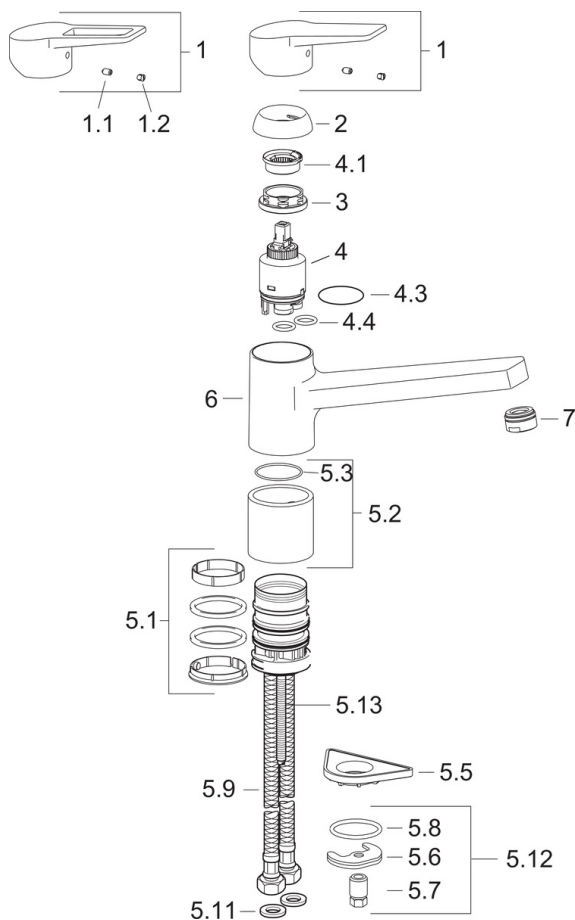

Technické údaje

Vlastnosti prietoku

Prietok pri tlaku 3 bar	12.0 l/min
Pokles tlaku pri prietoku (0,2 l/s)	3 bar

Technické vlastnosti

Veľkosť DN (menovitý rozmer)	DN15
Dodávka teplej vody	max. +80°C
Pracovný tlak	0.5-10 bar
Spojovacia veľkosť	G3/8
Projection	199 mm
Materiál	Mosadz

Predpisy

Norma EN	EN 817
Trieda hlučnosti	I (ISO 3822)

Schválenia a Prehlásenia

DVGW	NW-6506CQ0410
ABP	P-IX 29933/IA
CSTB	322-M1-20/1

Náhradné diely

SP09142283

Název	Kód
1 Ovládacia rukoväť	59913911
1 Ovládacia rukoväť	59913910
1.1 Skrutka, M5x8, SW2.5	59904755
1.3 Záslepka Sivá	59912112
2 Krytka, 33x3 mm	59912504
3 Pritlačná matica, M37x1, AF30	59912111
4 Kartuš, 3.5 Eco	59912324
4 Kartuš, 3.5 Classic	59913075
4.1 Temperature adjustment limiter	59912325
4.3 O-kružok, d 28.24x2.62	59912590
4.4 O-kružok, d 10.10x1.60	59905072
5.1 Tesnenie sada	59913968
5.2 Vymedzovacia podložka	59913973
5.3 O-kružok, d 34x1.5	59913975
5.5 Podložka	59910008
5.6 Fixing plate	59904765
5.7 Skrutka, M8x1, SW13	59904766
5.8 O-kružok, d 36.09x d 3.53	59913396
5.9 Flexibilná hadička, L=550, G3/8-M8x1	59913969
5.10 O-kružok, 6x1.4	59913266
5.11 Tesnenie, 9.5x14.4x2	59912551
5.12 Upevňovací set	59910749
5.13 Upevňovacia skrutka, M8x1, L=140	59912474
6 Výtokové rameno	59913978
7 Aerator, M24x1 STD HC A	59902366
N.I. Gumové tesnenie, set Ukončené	59914043
N.I. Kľúč, SW30/34	59912108

SP09142283(2020)

	Názov	Kód
01	Ovládacia rukoväť	59913910
01	Ovládacia rukoväť	59913911
02	Krytka, 33x3 mm	59912504
03	Prítlačná matica, M37x1, SW30	1005680V
04	Kartuš, 3.5 Classic	59913075
05	Aerator, M24x1 STD HC A	59902366
06	Tesnenie sada	1001264V
07	Obmedzovač, 120°	59914489
08	Upevňovacia skrutka, M8x1, L=140	59912474
09	Upevňovací set	59910749
10	Podložka	59910008