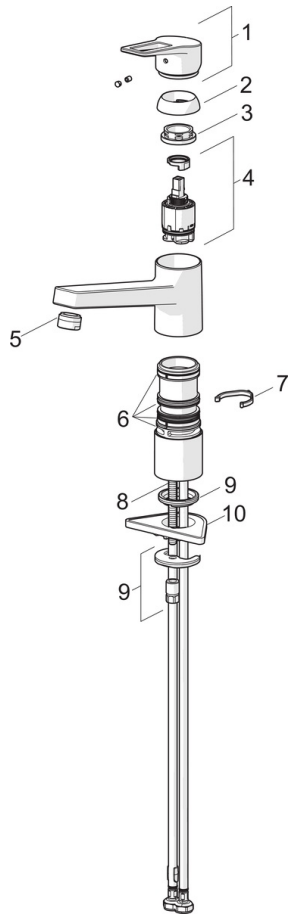

EAN: 4015474261129
static.hansa.com/09142283

- Kuchyňa
- Jednopáková
- Stojanková
- Chróm
- Otočné výtokové rameno
- CASCADE® - aerátor
- Páka so symbolom teplej a studenej vody, Jedna ovládacia páka / rukoväť
- Funkcie pre nastavenie maximálnej teploty a prietoku vody, Nastaviteľný obmedzovač teploty vody (súčasť dodávky, možnosť dodatočnej inštalácie)
- \varnothing 35 mm keramická kartuša pre ovládanie teploty a prietoku vody
- Flexibilné pripojovacie hadičky
- Povrchy prichádzajúce do styku s pitnou vodou obsahujú menej ako 0,3% olova, Telo batérie z mosadze DZR, Vodné cesty bez poniklovania, Montážny systém Rapid

Technické údaje

Vlastnosti prietoku

Prietok pri tlaku 3 bar	12.0 l/min
Pokles tlaku pri prietoku (0,2 l/s)	3 bar

Technické vlastnosti

Veľkosť DN (menovitý rozmer)	DN15
Dodávka teplej vody	max. +80°C
Pracovný tlak	0.5-10 bar
Spojovacia veľkosť	G3/8
Projection	199 mm
Materiál	Mosadz

Predpisy

Norma EN	EN 817
Trieda hlučnosti	I (ISO 3822)

Schválenia a Prehlásenia

DVGW	NW-6506CQ0410
ABP	P-IX 29933/IA
CSTB	322-M1-20/1

Náhradné diely

SP09142283

Název	Kód
1 Ovládacia rukoväť	59913911
1 Ovládacia rukoväť	59913910
1.1 Skrutka, M5x8, SW2.5	59904755
1.3 Záslepka Sivá	59912112
2 Krytka, 33x3 mm	59912504
3 Pritlačná matica, M37x1, AF30	59912111
4 Kartuš, 3.5 Eco	59912324
4 Kartuš, 3.5 Classic	59913075
4.1 Temperature adjustment limiter	59912325
4.3 O-kružok, d 28.24x2.62	59912590
4.4 O-kružok, d 10.10x1.60	59905072
5.1 Tesnenie sada	59913968
5.2 Vymedzovacia podložka	59913973
5.3 O-kružok, d 34x1.5	59913975
5.5 Podložka	59910008
5.6 Fixing plate	59904765
5.7 Skrutka, M8x1, SW13	59904766
5.8 O-kružok, d 36.09x d 3.53	59913396
5.9 Flexibilná hadička, L=550, G3/8-M8x1	59913969
5.10 O-kružok, 6x1.4	59913266
5.11 Tesnenie, 9.5x14.4x2	59912551
5.12 Upevňovací set	59910749
5.13 Upevňovacia skrutka, M8x1, L=140	59912474
6 Výtokové rameno	59913978
7 Aerator, M24x1 STD HC A	59902366
N.I. Gumové tesnenie, set Ukončené	59914043
N.I. Kľúč, SW30/34	59912108