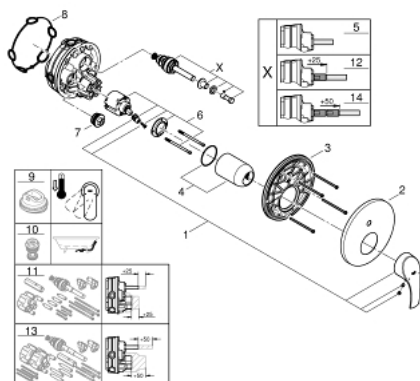

24 043 002 EUROSMART EUROSMART PÁKOVÁ BATERIE S 2SMĚRNÝM PŘEPÍNAČEM

NÁHRADNÉ DIELY

1. 1: Kompletná páka (Č. obj. 46903000)
   - 2: Rozeta (Č. obj. 48429000)
   - 3: Montážna doska (Č. obj. 48440000)
   - 4: Kryt (Č. obj. 02693000)
   - 5: Prepínanie (Č. obj. 48442000)
   - 6: Kartuša (Č. obj. 46048000)
   - 7: Spätná klapka (Č. obj. 49085000)
   - 8: Tesnenie (Č. obj. 48360000)
   - 9: Obmedzovač teploty (Č. obj. 46308000)*
   - 10: Kombinace proti zpětnému toku (DIN-EN1717) (Č. obj. 14055000)*
   - 11: GROHE Rapido SmartBox predĺženie (Č. obj. 14056000)*
   - 12: Prepínanie (Č. obj. 48444000)*
   - 13: GROHE Rapido SmartBox predĺženie (Č. obj. 14057000)*
   - 14: Prepínanie (Č. obj. 48445000)*
2. Voliteľné príslušenstvo