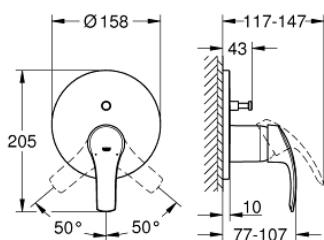

## 24 043 002 EUROSMART EUROSMART PÁKOVÁ BATERIE S 2SMĚRNÝM PŘEPÍNAČEM

### POPIS PRODUKTU

- montážny set (vrchný diel) pre
- GROHE Rapido SmartBox 35 600/35 604
- keramická kartuša 46 mm s technológiou

### GROHE SilkMove

- chrómový povrch s **GROHE StarLight**
- kování GROHE FastFixation s krytým těsněním a upevňovacími prvky
- kovový panel s možností dodatečného upevnění polohy až o 6°
- kovová páka
- automatický 2směrný přepínač
- průtok: výstup B = 27 l/min, výstup C = 27 l/min
- bez zástavbového tělesa