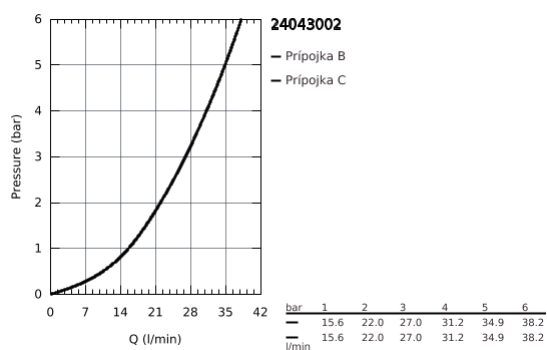

24 043 002 EUROSMART EUROSMART PÁKOVÁ BATERIE S 2SMĚRNÝM PŘEPÍNAČEM

POPIS PRODUKTU

- montážny set (vrchný diel) pre
- GROHE Rapido SmartBox 35 600/35 604
- keramická kartuša 46 mm s technológiou

GROHE SilkMove

- chrómový povrch s **GROHE StarLight**
- kování GROHE FastFixation s krytým těsněním a upevňovacími prvky
- kovový panel s možností dodatečného upevnění polohy až o 6°
- kovová páka
- automatický 2směrný přepínač
- průtok: výstup B = 27 l/min, výstup C = 27 l/min
- bez zástavbového tělesa