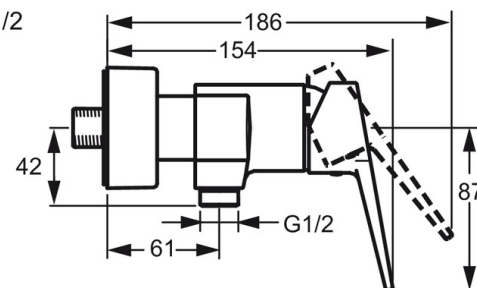

EAN: 4015474259874
static.hansa.com/09670183

- Riešenia pre sprchy
- Jednopaková
- Nástenná montáž
- Chróm
- Páka so symbolom teplej a studenej vody, Jedna ovládacia páka / rukovät
- Funkcie pre nastavenie maximálnej teploty a prietoku vody, Nastaviteľný obmedzovač teploty vody (súčasť dodávky, možnosť dodatočnej inštalácie)
- Spätný ventil (-y), $\varnothing$ 35 mm keramická kartuša pre ovládanie teploty a prietoku vody
- Excentrické etážky, Krycia doska (y), Tlmiče
- Telo batérie z mosadze DZR
- zabezpečené proti spätnému toku pri použití v domácnosti (podľa DIN EN 1717)

Technické údaje

Vlastnosti prietoku

Prietok pri tlaku 3 bar	16.8 l/min
Pokles tlaku pri prietoku (0,2 l/s)	1.6 bar

Technické vlastnosti

Veľkosť DN (menovitý rozmer)	DN15
Dodávka teplej vody	max. +80°C
Pracovný tlak	1-10 bar

Predpisy

Norma EN	EN 817
Trieda hlučnosti	I (ISO 3822)

Schválenia a Prehlásenia

KIWA	K6116/08
DVGW	NW-6506CQ0410
ABP	PA-IX 28939/IB
CSTB	322-M1-20/1