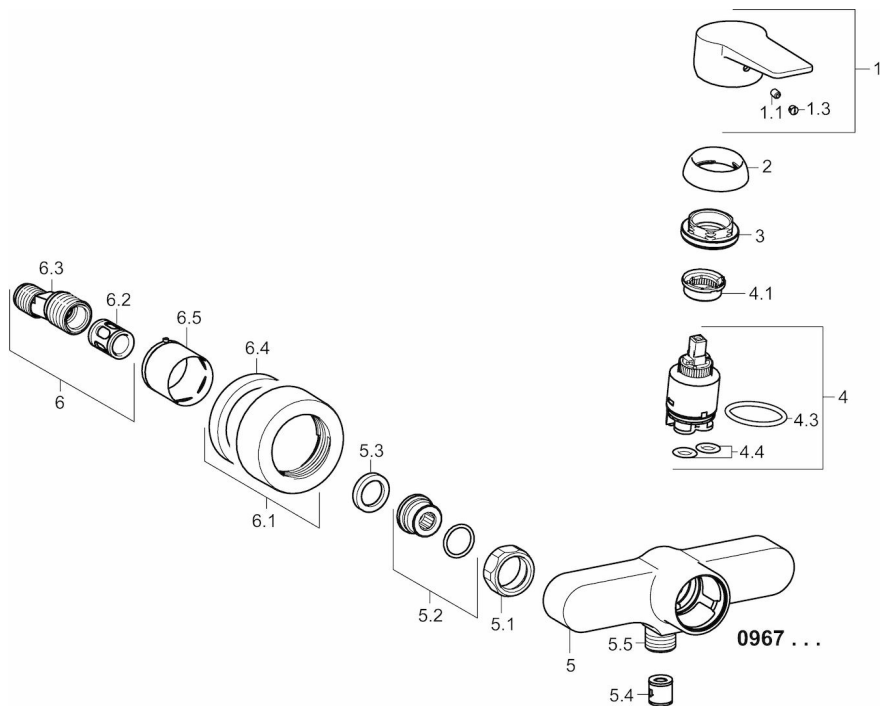

EAN: 4015474259874  
[static.hansa.com/09670183](http://static.hansa.com/09670183)

- Riešenia pre sprchy
- Jednopaková
- Nástenná montáž
- Chróm
- Páka so symbolom teplej a studenej vody, Jedna ovládacia páka / rukovät
- Funkcie pre nastavenie maximálnej teploty a prietoku vody, Nastaviteľný obmedzovač teploty vody (súčasť dodávky, možnosť dodatočnej inštalácie)
- Spätný ventil (-y),  $\varnothing$  35 mm keramická kartuša pre ovládanie teploty a prietoku vody
- Excentrické etážky, Krycia doska (y), Tlmiče
- Telo batérie z mosadze DZR
- zabezpečené proti spätnému toku pri použití v domácnosti (podľa DIN EN 1717)

### Technické vlastnosti

Veľkosť DN (menovitý rozmer)	<b>DN15</b>
Dodávka teplej vody	<b>max. +80°C</b>
Pracovný tlak	<b>1-10 bar</b>

### SP09670183

	Názov	Kód
1	Ovládacia rukoväť	59913911
1	Ovládacia rukoväť	59913910
1.1	Skrutka, M5x8, SW2.5	59904755
1.3	Záslepka Sivá	59912112
2	Krytka, 33x3 mm	59912504
3	Prítlačná matica, M40x1, SW30	59913210
4	Kartuš, 3.5 Eco	59912324
4	Kartuš, 3.5 Classic	59913075
4.1	Temperature adjustment limiter	59912325
4.3	O-kružok, d 28.24x2.62	59912590
4.4	O-kružok, d 10.10x1.60	59905072
5.1	Pripojovacie matice, G3/4, AF30	59902230
5.2	Pristúpenie	59913400
5.3	Tesniaci krúžok, 23.9x15.2x2	59902689
5.4	Spätný ventil	59905714
5.5	Závit bradavky, G1/2xM18x1	59911384
6.1	Kryt príruby	59913432
6.2	Tlmič	59904792
6.3	Excentrická spojka, G3/4xG1/2, DN15	59910254
6.5	Ružice	59912651
N.I.	Kľúč, SW30/34	59912108