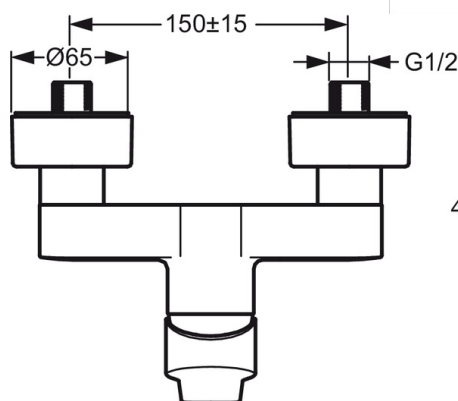

EAN: 4015474259874
static.hansa.com/09670183

- Riešenia pre sprchy
- Jednopaková
- Nástenná montáž
- Chróm
- Páka so symbolom teplej a studenej vody, Jedna ovládacia páka / rukovät
- Funkcie pre nastavenie maximálnej teploty a prietoku vody, Nastaviteľný obmedzovač teploty vody (súčasť dodávky, možnosť dodatočnej inštalácie)
- Spätný ventil (-y), $\varnothing$ 35 mm keramická kartuša pre ovládanie teploty a prietoku vody
- Excentrické etážky, Krycia doska (y), Tlmiče
- Telo batérie z mosadze DZR
- zabezpečené proti spätnému toku pri použití v domácnosti (podľa DIN EN 1717)

Technické údaje

Vlastnosti prietoku

Prietok pri tlaku 3 bar	16.8 l/min
Pokles tlaku pri prietoku (0,2 l/s)	1.6 bar

Technické vlastnosti

Veľkosť DN (menovitý rozmer)	DN15
Dodávka teplej vody	max. +80°C
Pracovný tlak	1-10 bar

Predpisy

Norma EN	EN 817
Trieda hlučnosti	I (ISO 3822)

Schválenia a Prehlásenia

KIWA	K6116/08
DVGW	NW-6506CQ0410
ABP	PA-IX 28939/IB
CSTB	322-M1-20/1