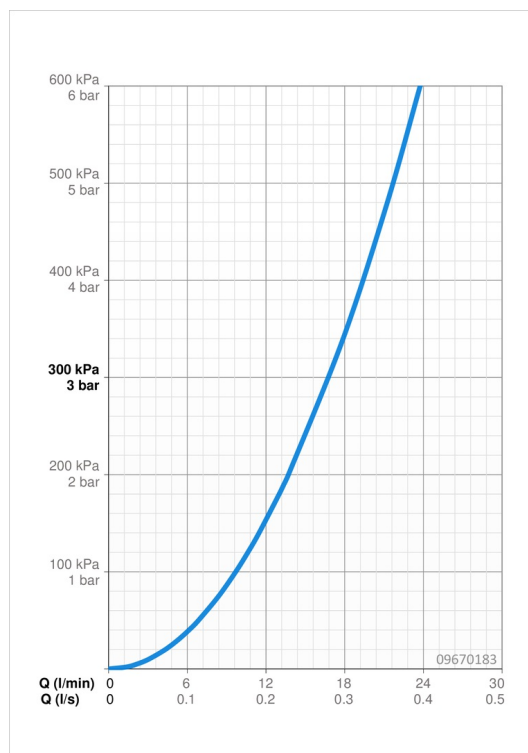

EAN: 4015474259874
static.hansa.com/09670183

- Riešenia pre sprchy
- Jednopaková
- Nástenná montáž
- Chróm
- Páka so symbolom teplej a studenej vody, Jedna ovládacia páka / rukovät
- Funkcie pre nastavenie maximálnej teploty a prietoku vody, Nastaviteľný obmedzovač teploty vody (súčasť dodávky, možnosť dodatočnej inštalácie)
- Spätný ventil (-y), $\varnothing$ 35 mm keramická kartuša pre ovládanie teploty a prietoku vody
- Excentrické etážky, Krycia doska (y), Tlmiče
- Telo batérie z mosadze DZR
- zabezpečené proti spätnému toku pri použití v domácnosti (podľa DIN EN 1717)

Technické údaje

Vlastnosti prietoku

Prietok pri tlaku 3 bar	16.8 l/min
Pokles tlaku pri prietoku (0,2 l/s)	1.6 bar

Technické vlastnosti

Veľkosť DN (menovitý rozmer)	DN15
Dodávka teplej vody	max. +80°C
Pracovný tlak	1-10 bar

Predpisy

Norma EN	EN 817
Trieda hlučnosti	I (ISO 3822)

Schválenia a Prehlásenia

KIWA	K6116/08
DVGW	NW-6506CQ0410
ABP	PA-IX 28939/IB
CSTB	322-M1-20/1