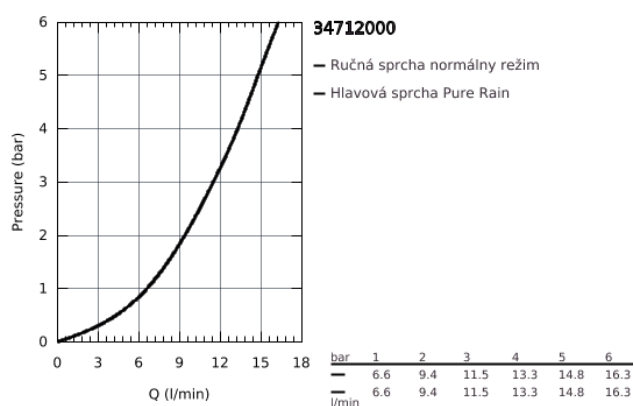

34 712 000 SMARTCONTROL SPRCHOVÝ SET

POPIS PRODUKTU

- sůprava obsahuje:
- podomítkový systém se třemi ventily
- sprchový systém SmartControl pro finální instalaci
- (29 149 000)
- GROHE Rapido SmartBox 35 600/35 604
- Set hlavov´ sprchy Rainshower SmartActive 310 Cube (26 479) obsahuje: hlavovou sprchu se dvěma proudy, horizont´lní sprchov´ rameno 400 mm a vestavbov´ těleso (26 483 000)
- ruční sprcha Euphoria Cube Stick (27 698 000)
- Euphoria Cube nástěnné kolénko s integrovaným držákem sprchy (26 370 000)
- sprchová hadice Silverflex 1500 mm (28 364)