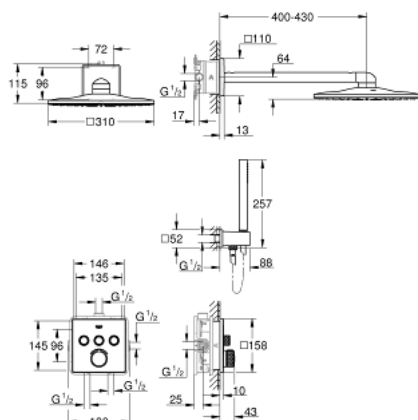

34 712 000 SMARTCONTROL SPRCHOVÝ SET

POPIS PRODUKTU

- sůprava obsahuje:
- podomítkový systém se třemi ventily
- sprchový systém SmartControl pro finální instalaci
- (29 149 000)
- GROHE Rapido SmartBox 35 600/35 604
- Set hlavov´ sprchy Rainshower SmartActive 310 Cube (26 479) obsahuje: hlavovou sprchu se dvěma proudy, horizont´lní sprchov´ rameno 400 mm a vestavbov´ těleso (26 483 000)
- ruční sprcha Euphoria Cube Stick (27 698 000)
- Euphoria Cube nástěnné kolénko s integrovaným držákem sprchy (26 370 000)
- sprchová hadice Silverflex 1500 mm (28 364)