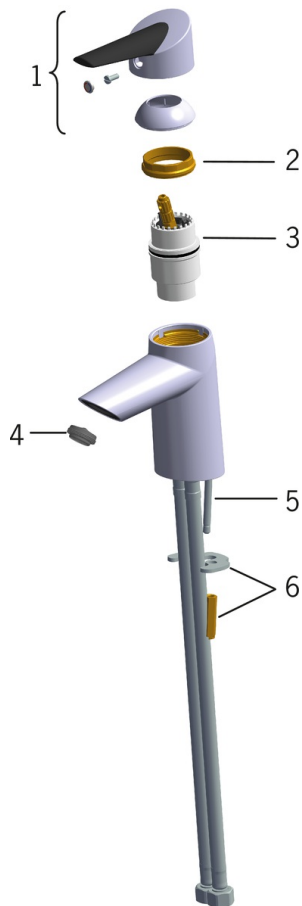

EAN: 4015474273504
static.hansa.com/65072203

- Umývadlo
- Jednopáková, Bidetta
- Stojanková
- Chróm
- Pevné výtokové rameno
- CACHÉ® - zapustený aerátor umiestnený priamo vo výtokovom ramene
- Páka Easy-Grip - pre ľahké uchopenie, Eco funkcia pre obmedzenie prietoku vody, Jedna ovládacia páka / rukoväť, Páka so symbolom teplej a studenej vody
- Tlačný uzáver odpadu
- Sprchová hadica (1500 mm), Držiak sprchy
- Bidetta – ručná sprcha
- ø 40 mm keramická kartuša pre ovládanie teploty a prietoku vody, Filter, filtre na nečistoty
- Flexibilné pripojovacie hadičky
- Batéria bola užívateľsky testovaná spoločnosťou GGT s výsledkom "dobrý"

Technické vlastnosti

| | |
|------------------------------|---------------------|
| Veľkosť DN (menovitý rozmer) | DN15 |
| Dodávka teplej vody | max. +80°C |
| Pracovný tlak | 0.5-10 bar |
| Spojovacia veľkosť | G3/8 |
| Projection | 98 mm |
| Materiál | Mosadz/Plast |

Náhradné diely

SP65092203

| Název | Kód |
|--|----------|
| 01 Ovládacía rukoväť Ukončené | 59914170 |
| 02 Pritlačná matica, M42x1,5, SW 38 | 59914128 |
| 03 Kartuš, 4.0 Classic | 59914129 |
| 04 Aerátor, M24x1 STD HC A | 59914130 |
| 05 Upevňovacia skrutka, M6x55 Ukončené | 59914131 |
| 06 Upevňovacia podložka s maticami | 59914132 |
| N.I. Bidetta - ručná sprcha | 59914162 |
| N.I. Držiak sprchy | 04430100 |