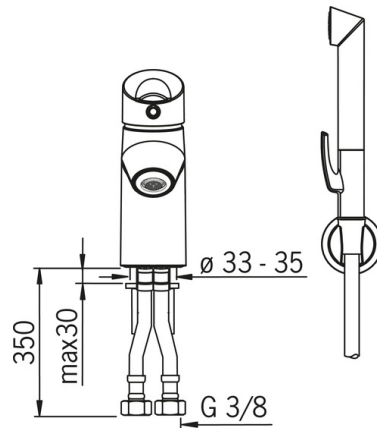

EAN: 4015474273504
static.hansa.com/65072203

- Umývadlo
- Jednopáková, Bidetta
- Stojanková
- Chróm
- Pevné výtokové rameno
- CACHÉ® - zapustený aerátor umiestnený priamo vo výtokovom ramene
- Páka Easy-Grip - pre ľahké uchopenie, Eco funkcia pre obmedzenie prietoku vody, Jedna ovládacia páka / rukoväť, Páka so symbolom teplej a studenej vody
- Tlačný uzáver odpadu
- Sprchová hadica (1500 mm), Držiak sprchy
- Bidetta – ručná sprcha
- ø 40 mm keramická kartuša pre ovládanie teploty a prietoku vody, Filter, filtre na nečistoty
- Flexibilné pripojovacie hadičky
- Batéria bola užívateľsky testovaná spoločnosťou GGT s výsledkom "dobrý"

Technické vlastnosti

| | |
|------------------------------|---------------------|
| Veľkosť DN (menovitý rozmer) | DN15 |
| Dodávka teplej vody | max. +80°C |
| Pracovný tlak | 0.5-10 bar |
| Spojovacia veľkosť | G3/8 |
| Projection | 98 mm |
| Materiál | Mosadz/Plast |

Náhradné diely

SP65092203

| Název | Kód |
|--|----------|
| 01 Ovládacía rukoväť Ukončené | 59914170 |
| 02 Pritlačná matica, M42x1,5, SW 38 | 59914128 |
| 03 Kartuš, 4.0 Classic | 59914129 |
| 04 Aerátor, M24x1 STD HC A | 59914130 |
| 05 Upevňovacia skrutka, M6x55 Ukončené | 59914131 |
| 06 Upevňovacia podložka s maticami | 59914132 |
| N.I. Bidetta - ručná sprcha | 59914162 |
| N.I. Držiak sprchy | 04430100 |