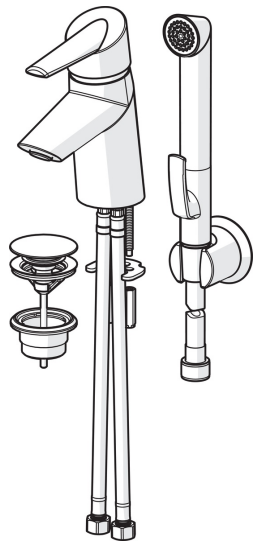

EAN: 4015474273504
static.hansa.com/65072203

- Umývadlo
- Jednopáková, Bidetta
- Stojanková
- Chróm
- Pevné výtokové rameno
- CACHÉ® - zapustený aerátor umiestnený priamo vo výtokovom ramene
- Páka Easy-Grip - pre ľahké uchopenie, Eco funkcia pre obmedzenie prietoku vody, Jedna ovládacia páka / rukoväť, Páka so symbolom teplej a studenej vody
- Tlačný uzáver odpadu
- Sprchová hadica (1500 mm), Držiak sprchy
- Bidetta – ručná sprcha
- ø 40 mm keramická kartuša pre ovládanie teploty a prietoku vody, Filter, filtre na nečistoty
- Flexibilné pripojovacie hadičky
- Batéria bola užívateľsky testovaná spoločnosťou GGT s výsledkom "dobrý"

Technické vlastnosti

| | |
|------------------------------|---------------------|
| Veľkosť DN (menovitý rozmer) | DN15 |
| Dodávka teplej vody | max. +80°C |
| Pracovný tlak | 0.5-10 bar |
| Spojovacia veľkosť | G3/8 |
| Projection | 98 mm |
| Materiál | Mosadz/Plast |

Náhradné diely

SP65092203

| Název | Kód |
|--|----------|
| 01 Ovládacía rukoväť Ukončené | 59914170 |
| 02 Pritlačná matica, M42x1,5, SW 38 | 59914128 |
| 03 Kartuš, 4.0 Classic | 59914129 |
| 04 Aerátor, M24x1 STD HC A | 59914130 |
| 05 Upevňovacia skrutka, M6x55 Ukončené | 59914131 |
| 06 Upevňovacia podložka s maticami | 59914132 |
| N.I. Bidetta - ručná sprcha | 59914162 |
| N.I. Držiak sprchy | 04430100 |