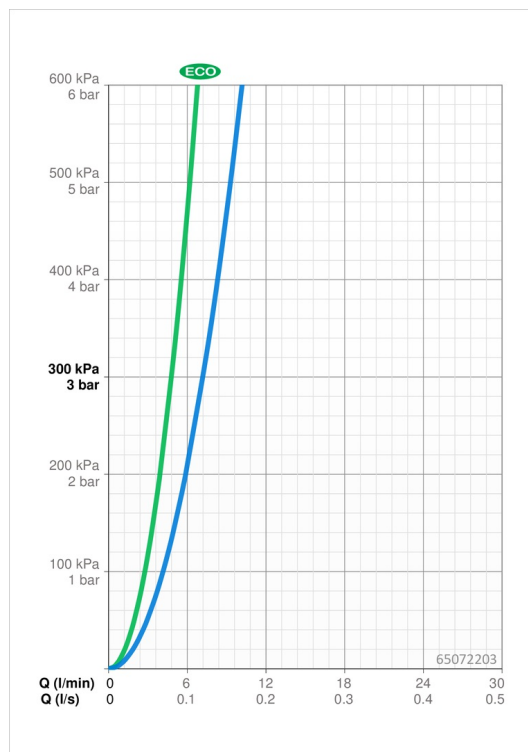

EAN: 4015474273504
static.hansa.com/65072203

- Umývadlo
- Jednopáková, Bidetta
- Stojanková
- Chróm
- Pevné výtokové rameno
- CACHÉ® - zapustený aerátor umiestnený priamo vo výtokovom ramene
- Páka Easy-Grip - pre ľahké uchopenie, Eco funkcia pre obmedzenie prietoku vody, Jedna ovládacia páka / rukoväť, Páka so symbolom teplej a studenej vody
- Tlačný uzáver odpadu
- Sprchová hadica (1500 mm), Držiak sprchy
- Bidetta – ručná sprcha
- ø 40 mm keramická kartuša pre ovládanie teploty a prietoku vody, Filter, filtre na nečistoty
- Flexibilné pripojovacie hadičky
- Batéria bola užívateľsky testovaná spoločnosťou GGT s výsledkom "dobrý"

Technické údaje

Vlastnosti prietoku

Prietok Eco pri 3 bar	4.8 l/min
Prietok pri tlaku 3 bar	7.2 l/min
Pokles tlaku pri prietoku (0,1 l/s)	1.7 bar

Technické vlastnosti

Veľkosť DN (menovitý rozmer)	DN15
Dodávka teplej vody	max. +80°C
Pracovný tlak	0.5-10 bar
Spojovacia veľkosť	G3/8
Projection	98 mm
Materiál	Mosadz/Plast

Predpisy

Norma EN	EN 817, EN 1113
Trieda hlučnosti	I (ISO 3822)

Schválenia a Prehlásenia

ABP	P-IX 38109/100