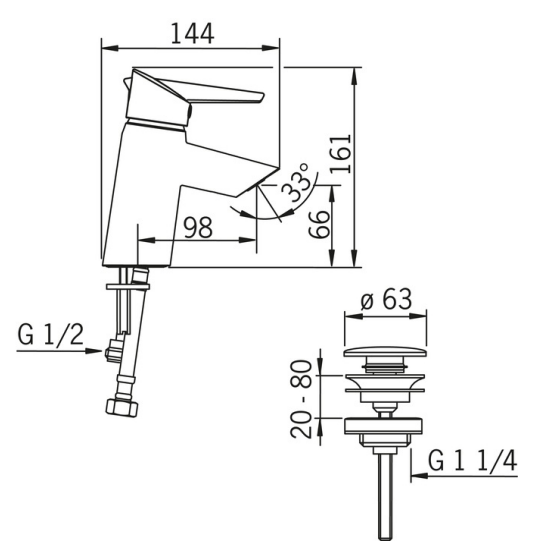

EAN: 4015474273504
static.hansa.com/65072203

- Umývadlo
- Jednopáková, Bidetta
- Stojanková
- Chróm
- Pevné výtokové rameno
- CACHÉ® - zapustený aerátor umiestnený priamo vo výtokovom ramene
- Páka Easy-Grip - pre ľahké uchopenie, Eco funkcia pre obmedzenie prietoku vody, Jedna ovládacia páka / rukoväť, Páka so symbolom teplej a studenej vody
- Tlačný uzáver odpadu
- Sprchová hadica (1500 mm), Držiak sprchy
- Bidetta – ručná sprcha
- ø 40 mm keramická kartuša pre ovládanie teploty a prietoku vody, Filter, filtre na nečistoty
- Flexibilné pripojovacie hadičky
- Batéria bola užívateľsky testovaná spoločnosťou GGT s výsledkom "dobrý"

Technické vlastnosti

| | |
|------------------------------|---------------------|
| Veľkosť DN (menovitý rozmer) | DN15 |
| Dodávka teplej vody | max. +80°C |
| Pracovný tlak | 0.5-10 bar |
| Spojovacia veľkosť | G3/8 |
| Projection | 98 mm |
| Materiál | Mosadz/Plast |

Náhradné diely

SP65092203

| Název | Kód |
|--|----------|
| 01 Ovládacía rukoväť Ukončené | 59914170 |
| 02 Pritlačná matica, M42x1,5, SW 38 | 59914128 |
| 03 Kartuš, 4.0 Classic | 59914129 |
| 04 Aerátor, M24x1 STD HC A | 59914130 |
| 05 Upevňovacia skrutka, M6x55 Ukončené | 59914131 |
| 06 Upevňovacia podložka s maticami | 59914132 |
| N.I. Bidetta - ručná sprcha | 59914162 |
| N.I. Držiak sprchy | 04430100 |