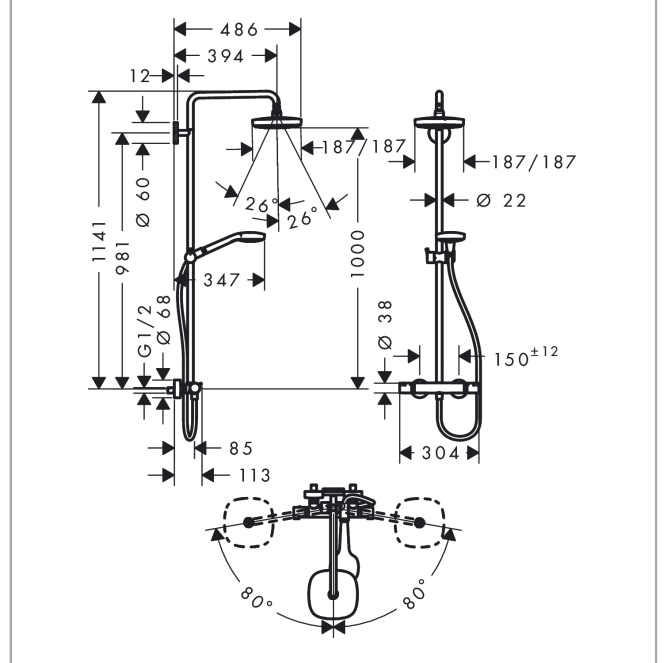

Croma Select E**Showerpipe 180 2jet EcoSmart 9 l/min s termostatem**Povrchové úpravy: **bílá/chrom** Číslo položky: **27257400****Popis****Vlastnosti**

- obsahuje: horní sprcha, ruční sprcha, sprchový termostát, sprchová hadice, jezdec
- horní sprcha Croma Select E 180 2jet
- velikost sprchové hlavice: 180 mm x 180 mm
- druh proudu: Rain, IntenseRain
- pohodlné přepínání tlačítkem Select
- pohledový díl horní sprchy bezpečnostní sklo, snadno se čistí
- kulový kloub: nastavitelný úhel horní sprchy
- druh proudu ruční sprchy: SoftRain, IntenseRain, masážní proud
- držák ruční sprchy s nastavitelnou výškou
- průměr tyče: 22 mm
- trubka se dá výškově zkrátit
- délka sprchového ramena: 400 mm
- otočné sprchové rameno
- průtok při proudu IntenseRain (při 0,3 MPa): 9 l/min
- průtok při proudu Rain (při 0,3 MPa): 9 l/min
- min. průtokový tlak: 1,5 bar
- provozní tlak vody: min. 0,15 MPa/max. 1,0 MPa
- termostát Ecostat Comfort
- bezpečnostní pojistka při 40°C
- předem nastavitelné omezení teplé vody
- ovládání spotřebičů otočením rukojeti
- v provozu může být vždy jen jeden spotřebič
- způsob montáže: instalace na stěnu
- součásti dodávky: Showerpipe s termostatem, rozety, etážky, upevňovací materiál, montážní návod

Technologie

Croma Select E
Showerpipe 180 2jet EcoSmart 9 l/min s termostatem
 Povrchové úpravy: **bílá/chrom** Číslo položky: **27257400**

Obrázek výrobku

Kótovaný výkres

Průtokový diagram

Croma Select E
Showerpipes 180 2jet EcoSmart 9 l/min s termostatem
 Povrchové úpravy: **bílá/chrom** Číslo položky: **27257400**