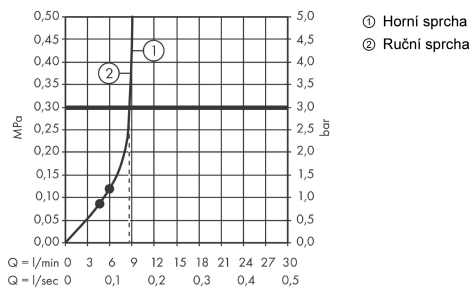

Croma Select E**Showerpipe 180 2jet EcoSmart 9 l/min s termostatem**Povrchové úpravy: **bílá/chrom** Číslo položky: **27257400****Popis****Vlastnosti**

- obsahuje: horní sprcha, ruční sprcha, sprchový termostát, sprchová hadice, jezdec
- horní sprcha Croma Select E 180 2jet
- velikost sprchové hlavice: 180 mm x 180 mm
- druh proudu: Rain, IntenseRain
- pohodlné přepínání tlačítkem Select
- pohledový díl horní sprchy bezpečnostní sklo, snadno se čistí
- kulový kloub: nastavitelný úhel horní sprchy
- druh proudu ruční sprchy: SoftRain, IntenseRain, masážní proud
- držák ruční sprchy s nastavitelnou výškou
- průměr tyče: 22 mm
- trubka se dá výškově zkrátit
- délka sprchového ramena: 400 mm
- otočné sprchové rameno
- průtok při proudu IntenseRain (při 0,3 MPa): 9 l/min
- průtok při proudu Rain (při 0,3 MPa): 9 l/min
- min. průtokový tlak: 1,5 bar
- provozní tlak vody: min. 0,15 MPa/max. 1,0 MPa
- termostát Ecostat Comfort
- bezpečnostní pojistka při 40°C
- předem nastavitelné omezení teplé vody
- ovládání spotřebičů otočením rukojeti
- v provozu může být vždy jen jeden spotřebič
- způsob montáže: instalace na stěnu
- součásti dodávky: Showerpipe s termostatem, rozety, etážky, upevňovací materiál, montážní návod

Technologie

Croma Select E
Showerpipe 180 2jet EcoSmart 9 l/min s termostatem
 Povrchové úpravy: **bílá/chrom** Číslo položky: **27257400**

Obrázek výrobku

Kótovaný výkres

Průtokový diagram

Croma Select E
Showerpipes 180 2jet EcoSmart 9 l/min s termostatem
 Povrchové úpravy: **bílá/chrom** Číslo položky: **27257400**