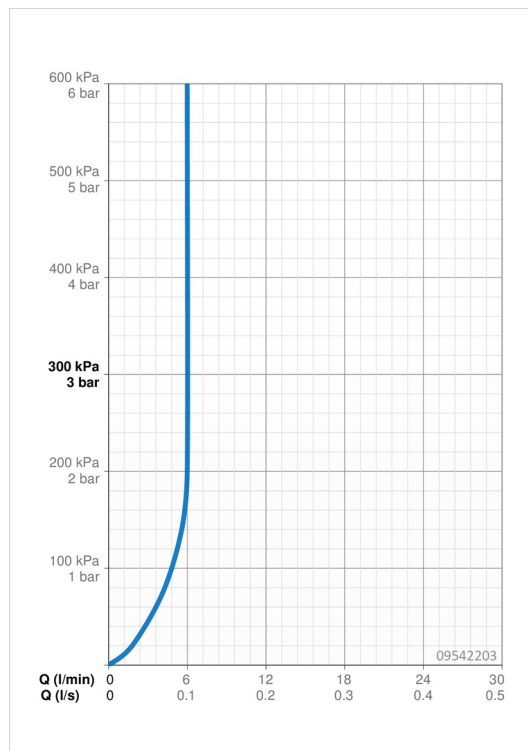

Technické údaje

Vlastnosti prietoku

Prietok pri tlaku 3 bar (s ovládačom prietoku) **6.0 l/min**

Technické vlastnosti

Velkosť DN (menovitý rozmer) **DN15**
 Dodávka teplej vody **max. +80°C**
 Pracovný tlak **0.5-10 bar**
 Spojovacia veľkosť **G3/8**
 Projection **130 mm**
 Materiál **Mosadz**

Predpisy

Norma EN **EN 817**
 Trieda hlučnosti **I (ISO 3822)**

Schválenia a Prehlásenia

DVGW **NW-6506CQ0410**
 ABP **P-IX 29059/IO**
 CSTB **322-M1-20/1**

Náhradné diely

SP09542203

	Názov	Kód
1	Ovládacia rukoväť	59914199
1	Ovládacia rukoväť	59914200
1.1	Skrutka, M5x8, SW2.5	59904755
1.3	Záslepka Sivá	59912112
2	Krytka, 33x3 mm	59912504
3	Prítlačná matica, M40x1, SW30	59913210
4	Kartuš, 3.5 Classic	59913075
4.1	Temperature adjustment limiter	59912325
5.1	Ovládacie tiahlo	59913652
5.2	Spojovací diel tiahla	59904624
5.3	Gumové tesnenie	59914591
5.4	Upevňovací set	59910749
5.5	Flexibilná hadička, L=430, G3/8-M8x1	59913964
5.6	Tesnenie, 9.5x14.4x2	59912551
5.7	Upevňovacia skrutka, M8x1, L=140	59912474
6	Výtokové rameno	59914201
6.1	Aerator, M24x1, 6 l/min	59913727
6.2	Upevňovacia skrutka, M4x8	59913989
6.3	Tesnenie sada	59911884
6.4	Vymedzovacia vložka	59911840
6.5	Skrutka, M4x7	59902075
7	Vypúšťací ventil umývadla	59904620
7	Vypúšťací ventil umývadla, (2019-)	59914764