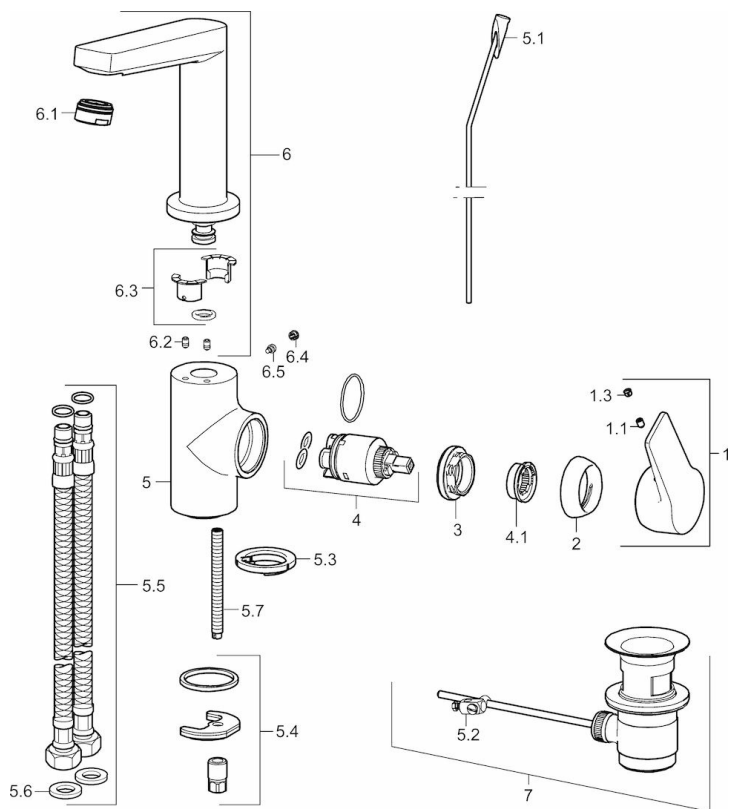

EAN: 4015474274747
static.hansa.com/09542203

- Umývadlo
- Jednopáková s bočným ovládaním
- Stojanková
- Chróm
- Otočné výtokové rameno, Možnosť obmedzenia rozsahu otáčania
- PCA® - aerátor s konštantným prietokom vody aj pri kolísaní tlaku
- Páka so symbolom teplej a studenej vody, Jedna ovládacia páka / rukoväť
- Odtoková garnitúra s tiahlom
- Funkcie pre nastavenie maximálnej teploty a prietoku vody, Nastaviteľný obmedzovač teploty vody (súčasť dodávky, možnosť dodatočnej inštalácie)
- ϕ 35 mm keramická kartuša pre ovládanie teploty a prietoku vody
- Flexibilné pripojovacie hadičky
- Telo batérie z mosadze DZR, Montážny systém Rapid

Technické údaje

Vlastnosti prietoku

Prietok pri tlaku 3 bar (s ovládačom prietoku) **6.0 l/min**

Technické vlastnosti

Velkosť DN (menovitý rozmer) **DN15**
 Dodávka teplej vody **max. +80°C**
 Pracovný tlak **0.5-10 bar**
 Spojovacia veľkosť **G3/8**
 Projection **130 mm**
 Materiál **Mosadz**

Predpisy

Norma EN **EN 817**
 Trieda hlučnosti **I (ISO 3822)**

Schválenia a Prehlásenia

DVGW **NW-6506CQ0410**
 ABP **P-IX 29059/IO**
 CSTB **322-M1-20/1**

Náhradné diely

SP09542203

	Názov	Kód
1	Ovládacia rukoväť	59914199
1	Ovládacia rukoväť	59914200
1.1	Skrutka, M5x8, SW2.5	59904755
1.3	Záslepka Sivá	59912112
2	Krytka, 33x3 mm	59912504
3	Prítlačná matica, M40x1, SW30	59913210
4	Kartuš, 3.5 Classic	59913075
4.1	Temperature adjustment limiter	59912325
5.1	Ovládacie tiahlo	59913652
5.2	Spojovací diel tiahla	59904624
5.3	Gumové tesnenie	59914591
5.4	Upevňovací set	59910749
5.5	Flexibilná hadička, L=430, G3/8-M8x1	59913964
5.6	Tesnenie, 9.5x14.4x2	59912551
5.7	Upevňovacia skrutka, M8x1, L=140	59912474
6	Výtokové rameno	59914201
6.1	Aerator, M24x1, 6 l/min	59913727
6.2	Upevňovacia skrutka, M4x8	59913989
6.3	Tesnenie sada	59911884
6.4	Vymedzovacia vložka	59911840
6.5	Skrutka, M4x7	59902075
7	Vypúšťací ventil umývadla	59904620
7	Vypúšťací ventil umývadla, (2019-)	59914764