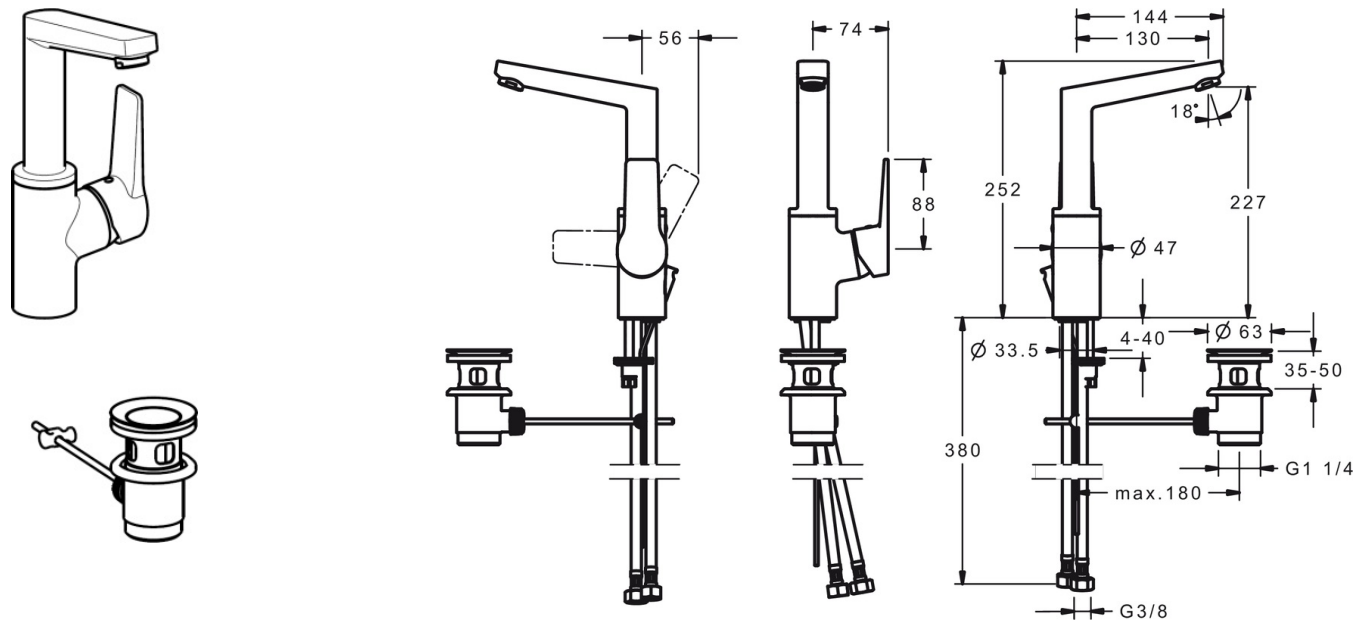

EAN: 4015474274747
static.hansa.com/09542203

- Umývadlo
- Jednopáková s bočným ovládaním
- Stojanková
- Chróm
- Otočné výtokové rameno, Možnosť obmedzenia rozsahu otáčania
- PCA® - aerátor s konštantným prietokom vody aj pri kolísaní tlaku
- Páka so symbolom teplej a studenej vody, Jedna ovládacia páka / rukoväť
- Odtoková garnitúra s tiahlom
- Funkcie pre nastavenie maximálnej teploty a prietoku vody, Nastaviteľný obmedzovač teploty vody (súčasť dodávky, možnosť dodatočnej inštalácie)
- ϕ 35 mm keramická kartuša pre ovládanie teploty a prietoku vody
- Flexibilné pripojovacie hadičky
- Telo batérie z mosadze DZR, Montážny systém Rapid

Technické údaje

Vlastnosti prietoku

Prietok pri tlaku 3 bar (s ovládačom prietoku) **6.0 l/min**

Technické vlastnosti

Velkosť DN (menovitý rozmer) **DN15**
 Dodávka teplej vody **max. +80°C**
 Pracovný tlak **0.5-10 bar**
 Spojovacia veľkosť **G3/8**
 Projection **130 mm**
 Materiál **Mosadz**

Predpisy

Norma EN **EN 817**
 Trieda hlučnosti **I (ISO 3822)**

Schválenia a Prehlásenia

DVGW **NW-6506CQ0410**
 ABP **P-IX 29059/IO**
 CSTB **322-M1-20/1**

Náhradné diely

SP09542203

	Názov	Kód
1	Ovládacia rukoväť	59914199
1	Ovládacia rukoväť	59914200
1.1	Skrutka, M5x8, SW2.5	59904755
1.3	Záslepka Sivá	59912112
2	Krytka, 33x3 mm	59912504
3	Prítlačná matica, M40x1, SW30	59913210
4	Kartuš, 3.5 Classic	59913075
4.1	Temperature adjustment limiter	59912325
5.1	Ovládacie tiahlo	59913652
5.2	Spojovací diel tiahla	59904624
5.3	Gumové tesnenie	59914591
5.4	Upevňovací set	59910749
5.5	Flexibilná hadička, L=430, G3/8-M8x1	59913964
5.6	Tesnenie, 9.5x14.4x2	59912551
5.7	Upevňovacia skrutka, M8x1, L=140	59912474
6	Výtokové rameno	59914201
6.1	Aerator, M24x1, 6 l/min	59913727
6.2	Upevňovacia skrutka, M4x8	59913989
6.3	Tesnenie sada	59911884
6.4	Vymedzovacia vložka	59911840
6.5	Skrutka, M4x7	59902075
7	Vypúšťací ventil umývadla	59904620
7	Vypúšťací ventil umývadla, (2019-)	59914764