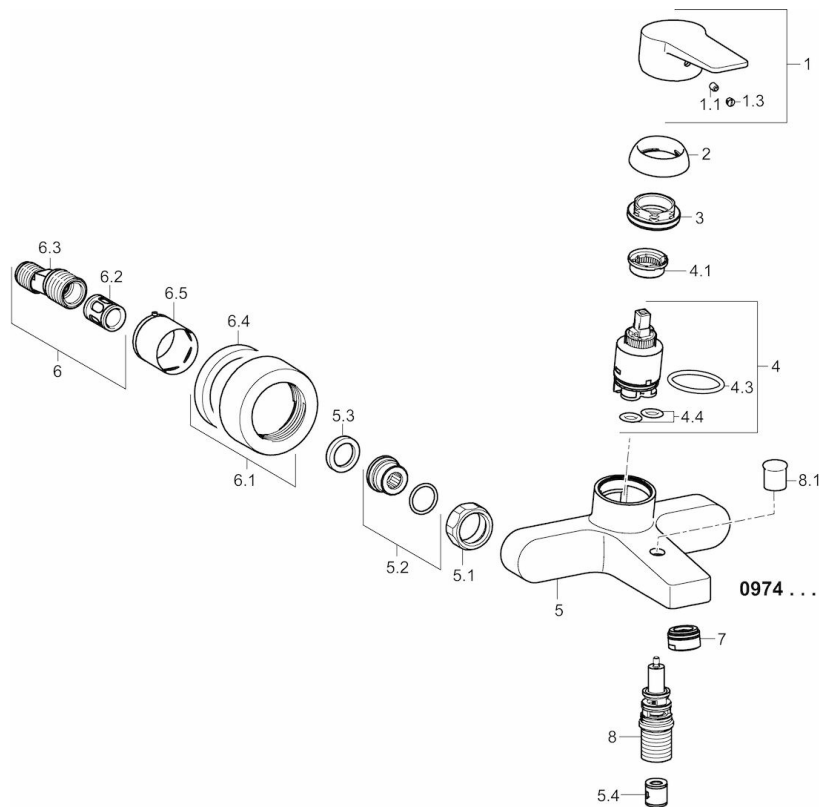

EAN: 4015474259843
static.hansa.com/09742185

- Sprcha a vaňa
- Jednopáková
- Nástenná montáž
- Chróm
- Pevné výtokové rameno
- Jedna ovládací páka / rukovät, Strmeňová páka, Páka so symbolom teplej a studenej vody
- Ťažný prepínač, Automatické vrátenie prepínača do pôvodnej polohy
- Funkcie pre nastavenie maximálnej teploty a prietoku vody, Nastaviteľný obmedzovač teploty vody (súčasť dodávky, možnosť dodatočnej inštalácie)
- Spätný ventil (-), \varnothing 35 mm keramická kartuša pre ovládanie teploty a prietoku vody
- Excentrické etážky, Krycia doska (y), Tlmiče
- Telo batérie z mosadze DZR
- zabezpečené proti spätnému toku pri použití v domácnosti (podľa DIN EN 1717)

Technické údaje

Vlastnosti prietoku

Prietok pri tlaku 3 bar	20.4 / 19.2 l/min
Pokles tlaku pri prietoku (0,3 l/s)	2.5 bar

Technické vlastnosti

Veľkosť DN (menovitý rozmer)	DN15
Dodávka teplej vody	max. +80°C
Pracovný tlak	1-10 bar
Projection	162 mm

Predpisy

Norma EN	EN 817
Trieda hlučnosti	I (ISO 3822)

Schválenia a Prehlásenia

KIWA	K6116/08
ABP	PA-IX 29490/IDB
CSTB	322-M1-20/1

Náhradné diely

SP09742183

Název	Kód
1 Ovládacia rukoväť	59913910
1 Ovládacia rukoväť	59913911
1.1 Skrutka, M5x8, SW2.5	59904755
1.3 Záslepka Sivá	59912112
2 Krytka, 33x3 mm	59912504
3 Prítlačná matica, M40x1, SW30	59913210
4 Kartuš, 3.5 Eco	59912324
4 Kartuš, 3.5 Classic	59913075
4.1 Temperature adjustment limiter	59912325
4.3 O-kružok, d 28.24x2.62	59912590
4.4 O-kružok, d 10.10x1.60	59905072
5.1 Pripojovacie matice, G3/4, AF30	59902230
5.2 Pristúpenie	59913400
5.3 Tesniaci krúžok, 23.9x15.2x2	59902689
5.4 Spätný ventil	59905714
6.1 Kryt príruby	59913432
6.2 Tlmič	59904792
6.3 Excentrická spojka, G3/4xG1/2, DN15	59910254
6.5 Ružice	59912651
7 Aerátor, M24x1 C	59913401
8 Prepínač	59912706
8.1 Krytka prepínača	59912801
N.I. Kľúč, SW30/34	59912108