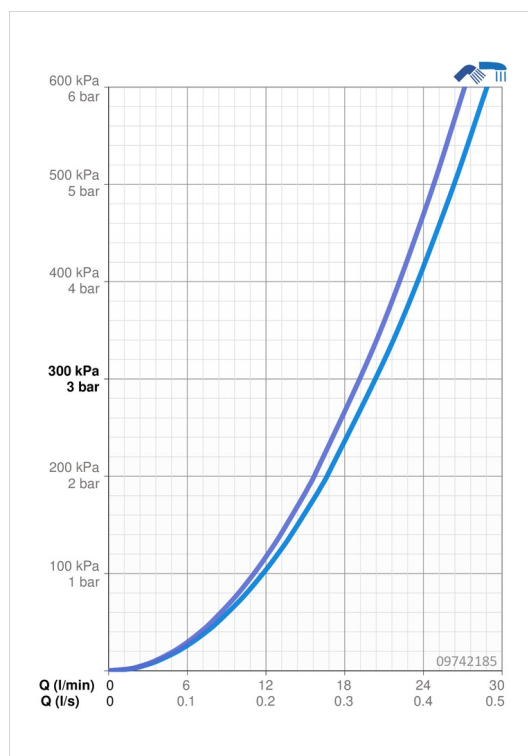

EAN: 4015474259843
static.hansa.com/09742185

- Sprcha a vaňa
- Jednopáková
- Nástenná montáž
- Chróm
- Pevné výtokové rameno
- Jedna ovládací páka / rukovät, Strmeňová páka, Páka so symbolom teplej a studenej vody
- Ťažný prepínač, Automatické vrátenie prepínača do pôvodnej polohy
- Funkcie pre nastavenie maximálnej teploty a prietoku vody, Nastaviteľný obmedzovač teploty vody (súčasť dodávky, možnosť dodatočnej inštalácie)
- Spätný ventil (-), $\varnothing$ 35 mm keramická kartuša pre ovládanie teploty a prietoku vody
- Excentrické etážky, Krycia doska (y), Tlmiče
- Telo batérie z mosadze DZR
- zabezpečené proti spätnému toku pri použití v domácnosti (podľa DIN EN 1717)

Technické údaje

Vlastnosti prietoku

Prietok pri tlaku 3 bar	20.4 / 19.2 l/min
Pokles tlaku pri prietoku (0,3 l/s)	2.5 bar

Technické vlastnosti

Veľkosť DN (menovitý rozmer)	DN15
Dodávka teplej vody	max. +80°C
Pracovný tlak	1-10 bar
Projection	162 mm

Predpisy

Norma EN	EN 817
Trieda hlučnosti	I (ISO 3822)

Schválenia a Prehlásenia

KIWA	K6116/08
ABP	PA-IX 29490/IDB
CSTB	322-M1-20/1