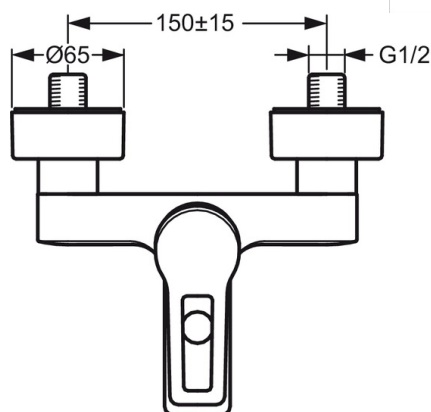

EAN: 4015474259843
static.hansa.com/09742185

- Sprcha a vaňa
- Jednopáková
- Nástenná montáž
- Chróm
- Pevné výtokové rameno
- Jedna ovládací páka / rukovät, Strmeňová páka, Páka so symbolom teplej a studenej vody
- Ťažný prepínač, Automatické vrátenie prepínača do pôvodnej polohy
- Funkcie pre nastavenie maximálnej teploty a prietoku vody, Nastaviteľný obmedzovač teploty vody (súčasť dodávky, možnosť dodatočnej inštalácie)
- Spätný ventil (-), \varnothing 35 mm keramická kartuša pre ovládanie teploty a prietoku vody
- Excentrické etážky, Krycia doska (y), Tlmiče
- Telo batérie z mosadze DZR
- zabezpečené proti spätnému toku pri použití v domácnosti (podľa DIN EN 1717)

Technické údaje

Vlastnosti prietoku

Prietok pri tlaku 3 bar	20.4 / 19.2 l/min
Pokles tlaku pri prietoku (0,3 l/s)	2.5 bar

Technické vlastnosti

Veľkosť DN (menovitý rozmer)	DN15
Dodávka teplej vody	max. +80°C
Pracovný tlak	1-10 bar
Projection	162 mm

Predpisy

Norma EN	EN 817
Trieda hlučnosti	I (ISO 3822)

Schválenia a Prehlásenia

KIWA	K6116/08
ABP	PA-IX 29490/IDB
CSTB	322-M1-20/1

Náhradné diely

SP09742183

Název	Kód
1 Ovládacia rukoväť	59913910
1 Ovládacia rukoväť	59913911
1.1 Skrutka, M5x8, SW2.5	59904755
1.3 Záslepka Sivá	59912112
2 Krytka, 33x3 mm	59912504
3 Prítlačná matica, M40x1, SW30	59913210
4 Kartuš, 3.5 Eco	59912324
4 Kartuš, 3.5 Classic	59913075
4.1 Temperature adjustment limiter	59912325
4.3 O-kružok, d 28.24x2.62	59912590
4.4 O-kružok, d 10.10x1.60	59905072
5.1 Pripojovacie matice, G3/4, AF30	59902230
5.2 Pristúpenie	59913400
5.3 Tesniaci krúžok, 23.9x15.2x2	59902689
5.4 Spätný ventil	59905714
6.1 Kryt príruby	59913432
6.2 Tlmič	59904792
6.3 Excentrická spojka, G3/4xG1/2, DN15	59910254
6.5 Ružice	59912651
7 Aerátor, M24x1 C	59913401
8 Prepínač	59912706
8.1 Krytka prepínača	59912801
N.I. Kľúč, SW30/34	59912108