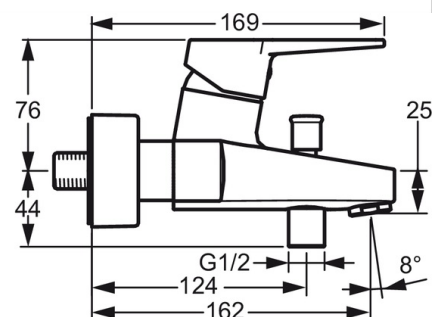

EAN: 4015474259843
static.hansa.com/09742185

- Sprcha a vaňa
- Jednopáková
- Nástenná montáž
- Chróm
- Pevné výtokové rameno
- Jedna ovládací páka / rukovät, Strmeňová páka, Páka so symbolom teplej a studenej vody
- Ťažný prepínač, Automatické vrátenie prepínača do pôvodnej polohy
- Funkcie pre nastavenie maximálnej teploty a prietoku vody, Nastaviteľný obmedzovač teploty vody (súčasť dodávky, možnosť dodatočnej inštalácie)
- Spätný ventil (-), \varnothing 35 mm keramická kartuša pre ovládanie teploty a prietoku vody
- Excentrické etážky, Krycia doska (y), Tlmiče
- Telo batérie z mosadze DZR
- zabezpečené proti spätnému toku pri použití v domácnosti (podľa DIN EN 1717)

Technické údaje

Vlastnosti prietoku

Prietok pri tlaku 3 bar	20.4 / 19.2 l/min
Pokles tlaku pri prietoku (0,3 l/s)	2.5 bar

Technické vlastnosti

Veľkosť DN (menovitý rozmer)	DN15
Dodávka teplej vody	max. +80°C
Pracovný tlak	1-10 bar
Projection	162 mm

Predpisy

Norma EN	EN 817
Trieda hlučnosti	I (ISO 3822)

Schválenia a Prehlásenia

KIWA	K6116/08
ABP	PA-IX 29490/IDB
CSTB	322-M1-20/1

Náhradné diely

SP09742183

Název	Kód
1 Ovládacia rukoväť	59913910
1 Ovládacia rukoväť	59913911
1.1 Skrutka, M5x8, SW2.5	59904755
1.3 Záslepka Sivá	59912112
2 Krytka, 33x3 mm	59912504
3 Prítlačná matica, M40x1, SW30	59913210
4 Kartuš, 3.5 Eco	59912324
4 Kartuš, 3.5 Classic	59913075
4.1 Temperature adjustment limiter	59912325
4.3 O-kružok, d 28.24x2.62	59912590
4.4 O-kružok, d 10.10x1.60	59905072
5.1 Pripojovacie matice, G3/4, AF30	59902230
5.2 Pristúpenie	59913400
5.3 Tesniaci krúžok, 23.9x15.2x2	59902689
5.4 Spätný ventil	59905714
6.1 Kryt príruby	59913432
6.2 Tlmič	59904792
6.3 Excentrická spojka, G3/4xG1/2, DN15	59910254
6.5 Ružice	59912651
7 Aerátor, M24x1 C	59913401
8 Prepínač	59912706
8.1 Krytka prepínača	59912801
N.I. Kľúč, SW30/34	59912108