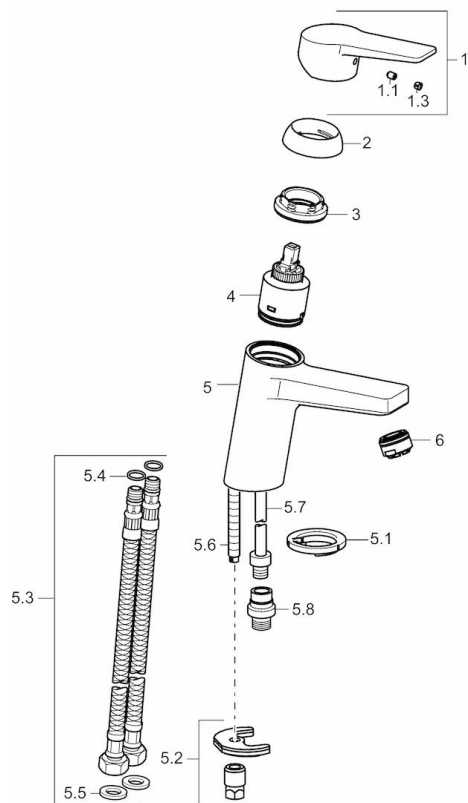

EAN: 4015474269101
static.hansa.com/09302205

- Umývadlo
- Jednopáková
- Stojanková
- Chróm
- Pevné výtokové rameno
- CASCADE® - aerátor
- Páka so symbolom teplej a studenej vody, Strmeňová páka, Jedna ovládací páka / rukoväť
- Sprchová hadica (1600 mm), Držiak sprchy
- Bidetta – ručná sprcha
- Funkcie pre nastavenie maximálnej teploty a prietoku vody, Nastaviteľný obmedzovač teploty vody (súčasť dodávky, možnosť dodatočnej inštalácie)
- ø 35 mm keramická kartuša pre ovládanie teploty a prietoku vody
- Flexibilné pripojovacie hadičky
- Telo batérie z mosadze DZR, Montážny systém Rapid
- Bez odtokovej garnitúry
- zabezpečené proti spätnému toku pri použití v domácnosti (podľa DIN EN 1717)

Technické údaje

Vlastnosti prietoku

Prietok pri tlaku 3 bar	9.0 l/min
Prietok pri tlaku 3 bar (s ovládačom prietoku)	6.0 l/min
Pokles tlaku pri prietoku (0,1 l/s)	2 bar

Technické vlastnosti

Veľkosť DN (menovitý rozmer)	DN15
Dodávka teplej vody	max. +80°C
Pracovný tlak	1-10 bar
Spojovacia veľkosť	G3/8
Projection	121 mm
Materiál	Mosadz

Predpisy

Norma EN	EN 817, EN 1113
Trieda hlučnosti	I (ISO 3822)

Náhradné diely

SP09302203

Název	Kód
1 Ovládacia rukoväť	59913910
1 Ovládacia rukoväť	59913911
1.1 Skrutka, M5x8, SW2.5	59904755
1.3 Záslepka Sivá	59912112
2 Krytka, 33x3 mm	59912504
3 Prítlačná matica, M40x1, SW30	59913210
4 Kartuš, 3.5 Ukončené	59913965
4 Kartuš, 3.5 Classic	59913075
5.1 Gumové tesnenie	59914591
5.2 Upevňovací set	59912113
5.3 Flexibilná hadička, L=430, G3/8-M8x1	59913964
5.4 O-kružok, 6x1.4	59913266
5.5 Tesnenie, 9.5x14.4x2	59912551
5.6 Upevňovacia skrutka, M8x1, L=140	59912474
5.7 Spojovacie potrubie, M8x1-M14x1, L=214	59914035
5.8 Pristúpenie, G1/2xM14x1	59914180
6 Aerátor, M24x1, 6 l/min	59913727
7 Ručná sprcha	59914177
7.1 Držiak sprchy	59911864
7.1 Držiak sprchy, (2015-)	59914178
7.2 Sprchová hadica, L=1600, G1/2xG1/2	59914179
N.I. Kľúč, SW30/34	59912108