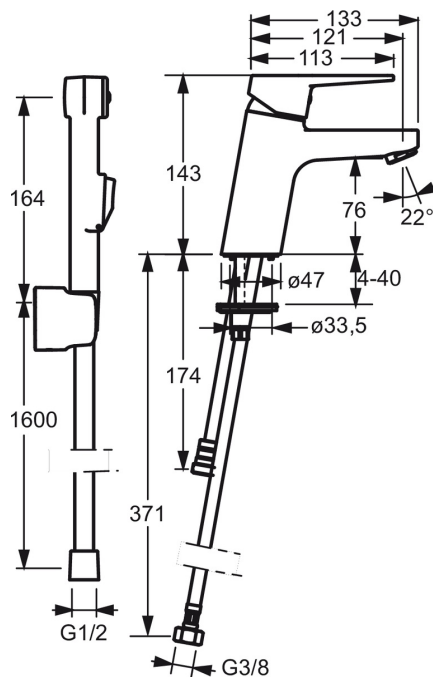

EAN: 4015474269101
static.hansa.com/09302205

- Umývadlo
- Jednopáková
- Stojanková
- Chróm
- Pevné výtokové rameno
- CASCADE® - aerátor
- Páka so symbolom teplej a studenej vody, Strmeňová páka, Jedna ovládací páka / rukoväť
- Sprchová hadica (1600 mm), Držiak sprchy
- Bidetta – ručná sprcha
- Funkcie pre nastavenie maximálnej teploty a prietoku vody, Nastaviteľný obmedzovač teploty vody (súčasť dodávky, možnosť dodatočnej inštalácie)
- ø 35 mm keramická kartuša pre ovládanie teploty a prietoku vody
- Flexibilné pripojovacie hadičky
- Telo batérie z mosadze DZR, Montážny systém Rapid
- Bez odtokovej garnitúry
- zabezpečené proti spätnému toku pri použití v domácnosti (podľa DIN EN 1717)

Technické údaje

Vlastnosti prietoku

Prietok pri tlaku 3 bar	9.0 l/min
Prietok pri tlaku 3 bar (s ovládačom prietoku)	6.0 l/min
Pokles tlaku pri prietoku (0,1 l/s)	2 bar

Technické vlastnosti

Veľkosť DN (menovitý rozmer)	DN15
Dodávka teplej vody	max. +80°C
Pracovný tlak	1-10 bar
Spojovacia veľkosť	G3/8
Projection	121 mm
Materiál	Mosadz

Predpisy

Norma EN	EN 817, EN 1113
Trieda hlučnosti	I (ISO 3822)

Náhradné diely

SP09302203

Název	Kód
1 Ovládacia rukoväť	59913910
1 Ovládacia rukoväť	59913911
1.1 Skrutka, M5x8, SW2.5	59904755
1.3 Záslepka Sivá	59912112
2 Krytka, 33x3 mm	59912504
3 Prítlačná matica, M40x1, SW30	59913210
4 Kartuš, 3.5 Ukončené	59913965
4 Kartuš, 3.5 Classic	59913075
5.1 Gumové tesnenie	59914591
5.2 Upevňovací set	59912113
5.3 Flexibilná hadička, L=430, G3/8-M8x1	59913964
5.4 O-kružok, 6x1.4	59913266
5.5 Tesnenie, 9.5x14.4x2	59912551
5.6 Upevňovacia skrutka, M8x1, L=140	59912474
5.7 Spojovacie potrubie, M8x1-M14x1, L=214	59914035
5.8 Pristúpenie, G1/2xM14x1	59914180
6 Aerátor, M24x1, 6 l/min	59913727
7 Ručná sprcha	59914177
7.1 Držiak sprchy	59911864
7.1 Držiak sprchy, (2015-)	59914178
7.2 Sprchová hadica, L=1600, G1/2xG1/2	59914179
N.I. Kľúč, SW30/34	59912108