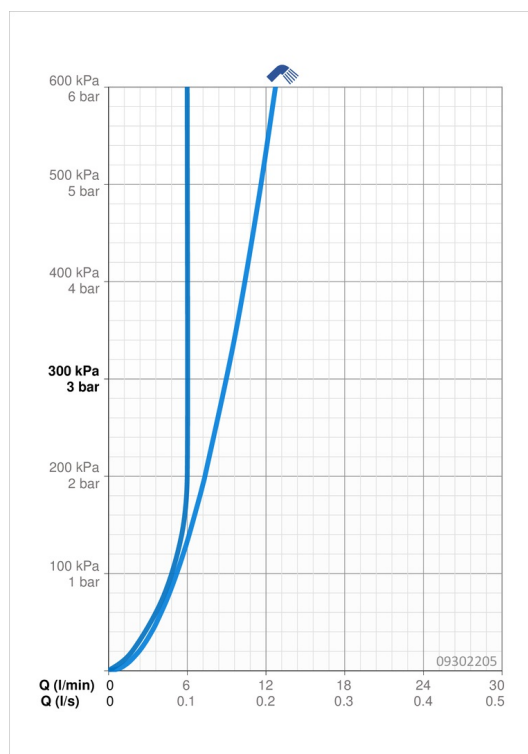

EAN: 4015474269101
static.hansa.com/09302205

- Umývadlo
- Jednopáková
- Stojanková
- Chróm
- Pevné výtokové rameno
- CASCADE® - aerátor
- Páka so symbolom teplej a studenej vody, Strmeňová páka, Jedna ovládací páka / rukoväť
- Sprchová hadica (1600 mm), Držiak sprchy
- Bidetta – ručná sprcha
- Funkcie pre nastavenie maximálnej teploty a prietoku vody, Nastaviteľný obmedzovač teploty vody (súčasť dodávky, možnosť dodatočnej inštalácie)
- ø 35 mm keramická kartuša pre ovládanie teploty a prietoku vody
- Flexibilné pripojovacie hadičky
- Telo batérie z mosadze DZR, Montážny systém Rapid
- Bez odtokovej garnitúry
- zabezpečené proti spätnému toku pri použití v domácnosti (podľa DIN EN 1717)

Technické údaje

Vlastnosti prietoku

Prietok pri tlaku 3 bar	9.0 l/min
Prietok pri tlaku 3 bar (s ovládačom prietoku)	6.0 l/min
Pokles tlaku pri prietoku (0,1 l/s)	2 bar

Technické vlastnosti

Veľkosť DN (menovitý rozmer)	DN15
Dodávka teplej vody	max. +80°C
Pracovný tlak	1-10 bar
Spojovacia veľkosť	G3/8
Projection	121 mm
Materiál	Mosadz

Predpisy

Norma EN	EN 817, EN 1113
Trieda hlučnosti	I (ISO 3822)