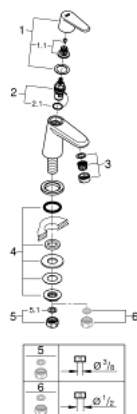

## 23 051 002 EURODISC COSMOPOLITAN EURODISC COSMOPOLITAN STOJÁNKOVÝ VENTIL VELIKOST XS

### POPIS PRODUKTU

- 1-otvorová montáž
- kovová páka
- keramický vršok DN 15, 90°
- chrómový povrch s **GROHE StarLight**
- **GROHE EcoJoy** SpeedClean perlátor 5,7 l/min
- prípojná matica DN 15 x 10,5 mm
- Minimálny odporúčany tlak 1,0 baru
- skupina armatúr I, preskúšané podľa DIN 4109

### NÁHRADNÉ DIELY

- 1: Hlava páky kompletná (Č. obj. 48060000)
- 1.1: ovládacie upevnenie (Č. obj. 45186000)
- 2: Keramický vršok DN 15 (Č. obj. 45882000)
- 2.1: O-Krúžok Ø18,2 x Ø1,7 (Č. obj. 0392400M)
- 3: Perlátor (Č. obj. 48159000)
- 4: Kontraskrutkový spoj DN15 (Č. obj. 45000000)
- 5: Skrutkový spoj DN 15 (Č. obj. 1290100M)
- 5.1: Tesnenie Ø18,5 x Ø12 x 2 (Č. obj. 0138900M)
- 6: Prevlečná matica DN 15 x Ø14,5 (Č. obj. 1290200M)\*