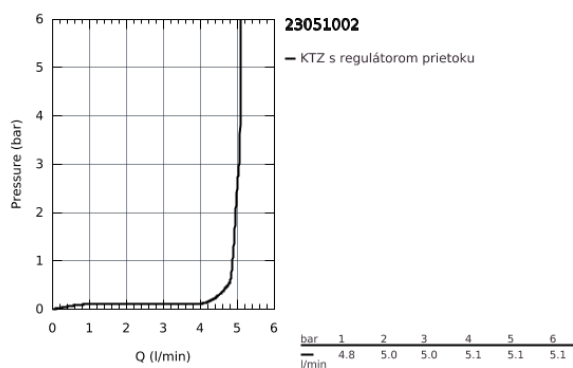

## 23 051 002 EURODISC COSMOPOLITAN EURODISC COSMOPOLITAN STOJÁNKOVÝ VENTIL VELIKOST XS

### POPIS PRODUKTU

- 1-otvorová montáž
- kovová páka
- keramický vršok DN 15, 90°
- chrómový povrch s **GROHE StarLight**
- **GROHE EcoJoy** SpeedClean perlátor 5,7 l/min
- prípojná matica DN 15 x 10,5 mm
- Minimálny odporúčany tlak 1,0 baru
- skupina armatúr I, preskúšané podľa DIN 4109