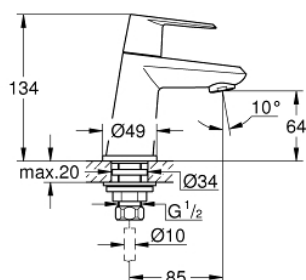

## 23 051 002 EURODISC COSMOPOLITAN EURODISC COSMOPOLITAN STOJÁNKOVÝ VENTIL VELIKOST XS

### POPIS PRODUKTU

- 1-otvorová montáž
- kovová páka
- keramický vršok DN 15, 90°
- chrómový povrch s **GROHE StarLight**
- **GROHE EcoJoy** SpeedClean perlátor 5,7 l/min
- prípojná matica DN 15 x 10,5 mm
- Minimálny odporúčany tlak 1,0 baru
- skupina armatúr I, preskúšané podľa DIN 4109

### NÁHRADNÉ DIELY

- 1: Hlava páky kompletná (Č. obj. 48060000)
- 1.1: ovládacie upevnenie (Č. obj. 45186000)
- 2: Keramický vršok DN 15 (Č. obj. 45882000)
- 2.1: O-Krúžok Ø18,2 x Ø1,7 (Č. obj. 0392400M)
- 3: Perlátor (Č. obj. 48159000)
- 4: Kontraskrutkový spoj DN15 (Č. obj. 45000000)
- 5: Skrutkový spoj DN 15 (Č. obj. 1290100M)
- 5.1: Tesnenie Ø18,5 x Ø12 x 2 (Č. obj. 0138900M)
- 6: Prevlečná matica DN 15 x Ø14,5 (Č. obj. 1290200M)\*