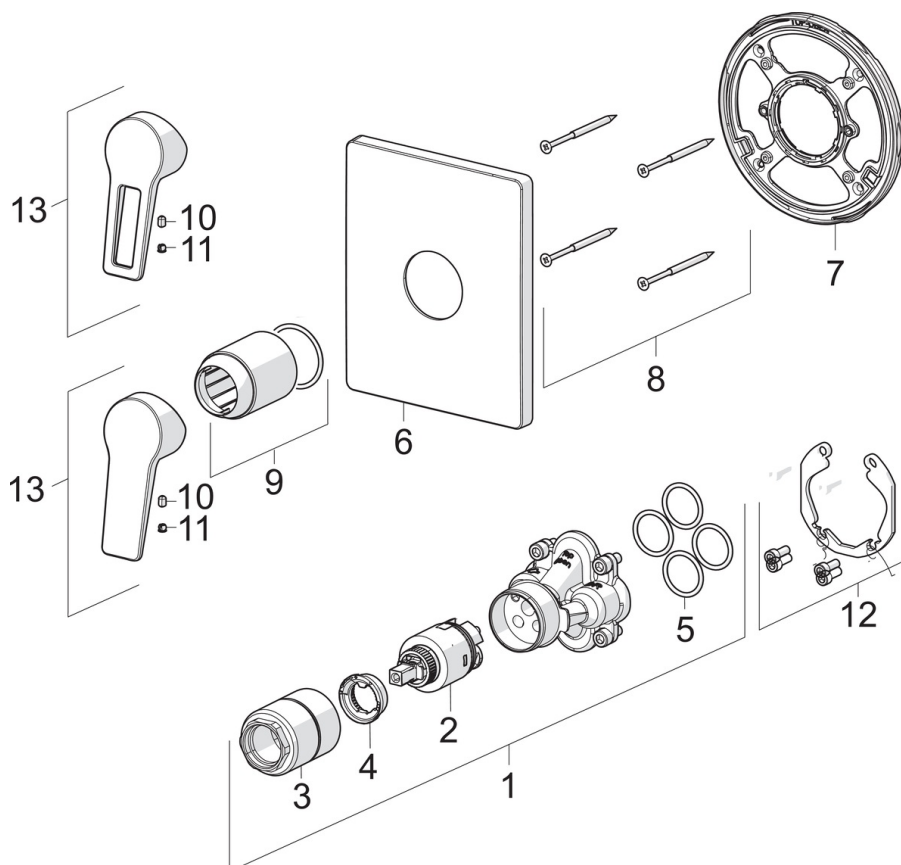

EAN: 4015474285552
static.hansa.com/89859083

- Riešenia pre sprchy
- Jednopáková, Sada pre konečnú montáž
- Podomietková inštalácia
- Chróm
- Páka so symbolom teplej a studenej vody, Jedna ovládacia páka / rukoväť
- Funkcie pre nastavenie maximálnej teploty a prietoku vody, Nastaviteľný obmedzovač teploty vody (súčasť dodávky, možnosť dodatočnej inštalácie)
- \varnothing 35 mm keramická kartuša pre ovládanie teploty a prietoku vody
- Squarewallrosette, FunctionUnitFixedWithScrews, BLUECLICK

Trieda hlučnosti **I (ISO 3822)**

Schválenia a Prehlásenia

DVGW **DW-6506CS0196**

SVGW **1805-6754**

ACS **16 ACC LY 696**

Náhradné diely

SP89859083

Název	Kód
01 Funkčná jednotka, 3,5	59914303
02 Kartuš, 3,5 Classic	59913075
03 Skrutka rukáv, M38x1	59912115
04 Temperature adjustment limiter	59912325
05 O-kružok, 23.47x2.62	59914304
06 Kryt príruby, 185x150 mm	59914328
07 Fixing part	59914511
08 Skrutka, M4.5x80	59912890
09 Ružice	59912511
10 Skrutka, M5x8, SW2.5	59904755
11 Záslepka Sivá	59912112
12 Montážny kit	59914186
13 Ovládacia rukoväť	59913911
13 Ovládacia rukoväť	59913910
N.I. Upevňovacia skrutka, M6x13	59914657
N.I. Nadstavňý segment, 15 mm	59914182
N.I. Adaptér, H/C reversed	59914184