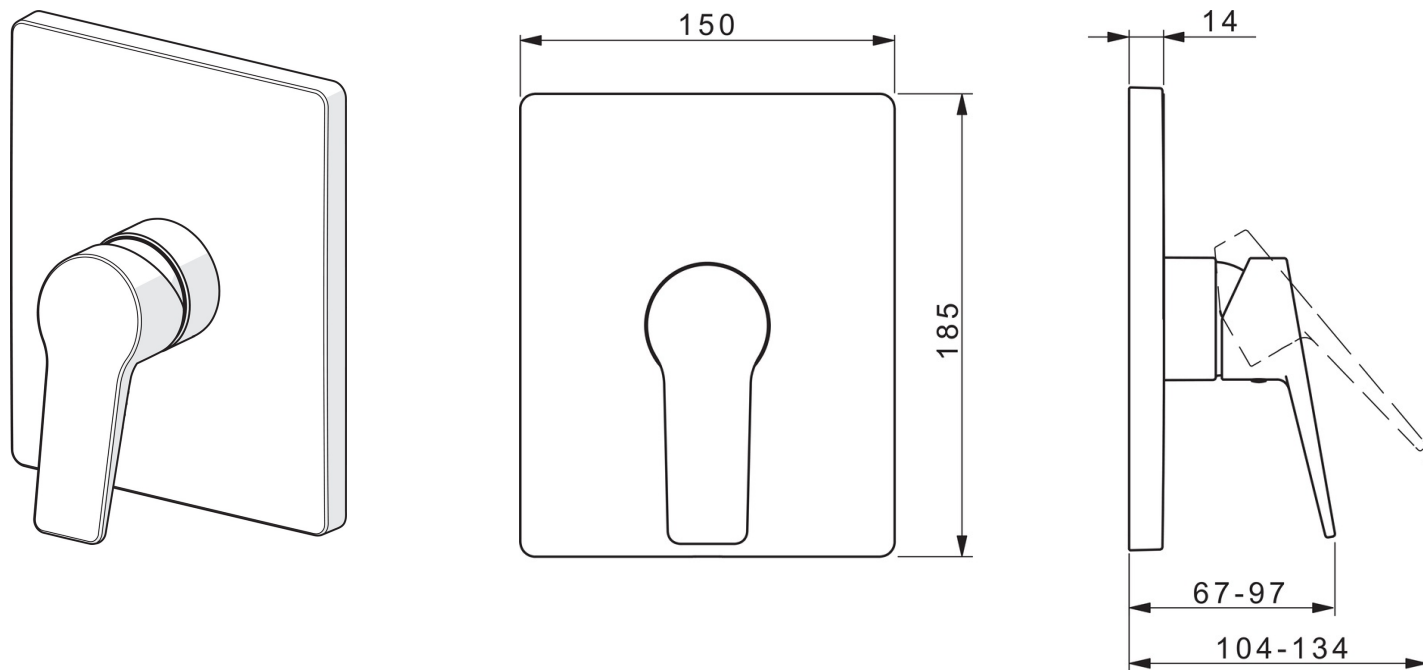

EAN: 4015474285552
static.hansa.com/89859083

- Riešenia pre sprchy
- Jednopáková, Sada pre konečnú montáž
- Podomietková inštalácia
- Chróm
- Páka so symbolom teplej a studenej vody, Jedna ovládacia páka / rukoväť
- Funkcie pre nastavenie maximálnej teploty a prietoku vody, Nastaviteľný obmedzovač teploty vody (súčasť dodávky, možnosť dodatočnej inštalácie)
- \varnothing 35 mm keramická kartuša pre ovládanie teploty a prietoku vody
- Squarewallrosette, FunctionUnitFixedWithScrews, BLUECLICK

Trieda hlučnosti **I (ISO 3822)**

Schválenia a Prehlásenia

DVGW **DW-6506CS0196**

SVGW **1805-6754**

ACS **16 ACC LY 696**

Náhradné diely

SP89859083

Název	Kód
01 Funkčná jednotka, 3,5	59914303
02 Kartuš, 3,5 Classic	59913075
03 Skrutka rukáv, M38x1	59912115
04 Temperature adjustment limiter	59912325
05 O-kružok, 23.47x2.62	59914304
06 Kryt príruby, 185x150 mm	59914328
07 Fixing part	59914511
08 Skrutka, M4.5x80	59912890
09 Ružice	59912511
10 Skrutka, M5x8, SW2.5	59904755
11 Záslepka Sivá	59912112
12 Montážny kit	59914186
13 Ovládacia rukoväť	59913911
13 Ovládacia rukoväť	59913910
N.I. Upevňovacia skrutka, M6x13	59914657
N.I. Nadstavňý segment, 15 mm	59914182
N.I. Adaptér, H/C reversed	59914184