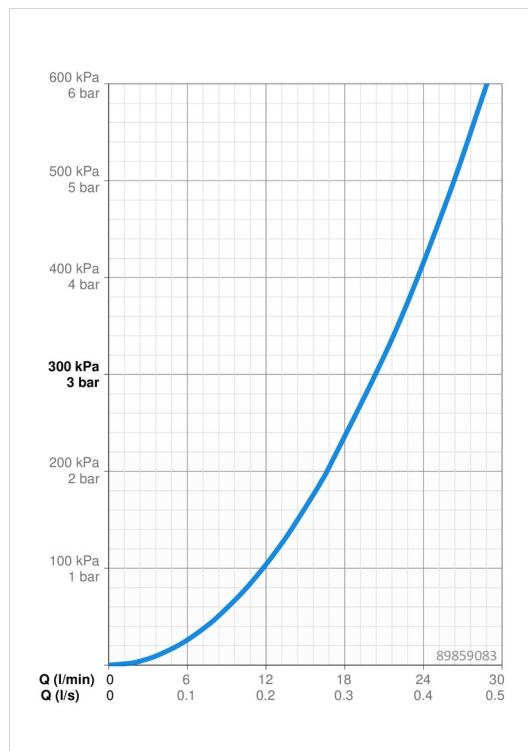

Schválenia a Prehlásenia

DVGW **DW-6506CS0196**

SVGW **1805-6754**

ACS **16 ACC LY 696**