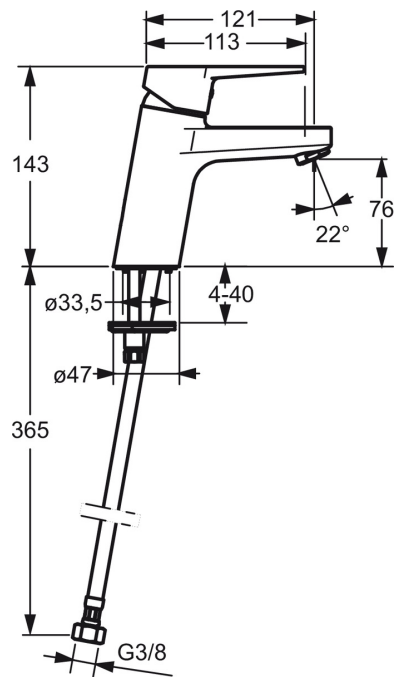

Technické údaje

Vlastnosti prietoku

Prietok pri tlaku 3 bar (s ovládačom prietoku)	6.0 l/min
Pokles tlaku pri prietoku (0,1 l/s)	2 bar

Technické vlastnosti

Veľkosť DN (menovitý rozmer)	DN15
Dodávka teplej vody	max. +80°C
Pracovný tlak	1-10 bar
Spojovacia veľkosť	G3/8
Projection	121 mm
Materiál	Mosadz

Predpisy

Norma EN	EN 817
Trieda hlučnosti	I (ISO 3822)

Schválenia a Prehlásenia

KIWA	K6116/08
DVGW	NW-6506CQ0410
ABP	P-IX 29261/IA
CSTB	322-M1-20/1

Náhradné diely

SP09092283

Název	Kód
1 Ovládacia rukoväť	59913910
1 Ovládacia rukoväť	59913911
1.1 Skrutka, M5x8, SW2.5	59904755
1.3 Záslepka Sivá	59912112
2 Krytka, 33x3 mm	59912504
3 Pritlačná matica, M40x1, SW30	59913210
4 Kartuš, 3.5 Classic	59913075
4 Kartuš, 3.5 Eco	59912324
4.1 Temperature adjustment limiter	59912325
4.3 O-kružok, d 28.24x2.62	59912590
4.4 O-kružok, d 10.10x1.60	59905072
5.1 Ovládacie tiahlo	59913067
5.2 Spojovací diel tiaha	59904624
5.3 Gumové tesnenie	59914591
5.5 Fixing plate	59904765
5.6 Skrutka, M8x1, SW13	59904766
5.7 Upevňovací set	59912113
5.8 Flexibilná hadička, L=430, G3/8-M10x1 RH	59913213
5.9 Flexibilná hadička, L=430, G3/8-M10x1	59912515
5.10 O-kružok, d 7.65x1.78	59902337
5.11 Tesnenie, 9.5x14.4x2	59912551
5.14 Upevňovacia skrutka, M8x1, L=140	59912474
6 Aerator, M24x1, 6 l/min	59913727
7 Vypúšťací ventil umývadla	59904620
7 Vypúšťací ventil umývadla, (2019-)	59914764
N.I. Kľúč, SW30/34	59912108