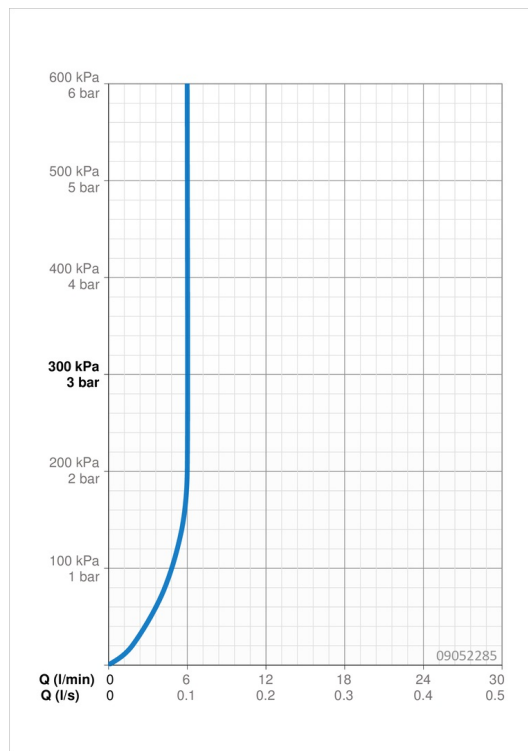

EAN: 4015474259737
static.hansa.com/09052285

- Umývadlo
- Jednopáková
- Stojanková
- Chróm
- Pevné výtokové rameno
- PCA® - aerátor s konštantným prietokom vody aj pri kolísaní tlaku
- Páka so symbolom teplej a studenej vody, Strmeňová páka, Jedna ovládacia páka / rukoväť
- Funkcie pre nastavenie maximálnej teploty a prietoku vody, Nastaviteľný obmedzovač teploty vody (súčasť dodávky, možnosť dodatočnej inštalácie)
- ø 35 mm keramická kartuša pre ovládanie teploty a prietoku vody
- Flexibilné pripojovacie hadičky
- Telo batérie z mosadze DZR, Montážny systém Rapid
- Bez odtokovej garnitúry, Bez otvoru na tiahlo

Technické údaje

Vlastnosti prietoku

Prietok pri tlaku 3 bar (s ovládačom prietoku)	6.0 l/min
Pokles tlaku pri prietoku (0,1 l/s)	2 bar

Technické vlastnosti

Veľkosť DN (menovitý rozmer)	DN15
Dodávka teplej vody	max. +80°C
Pracovný tlak	1-10 bar
Spojovacia veľkosť	G3/8
Projection	121 mm
Materiál	Mosadz

Predpisy

Norma EN	EN 817
Trieda hlučnosti	I (ISO 3822)

Schválenia a Prehlásenia

KIWA	K6116/08
DVGW	NW-6506CQ0410
ABP	P-IX 29261/IA
CSTB	322-M1-20/1