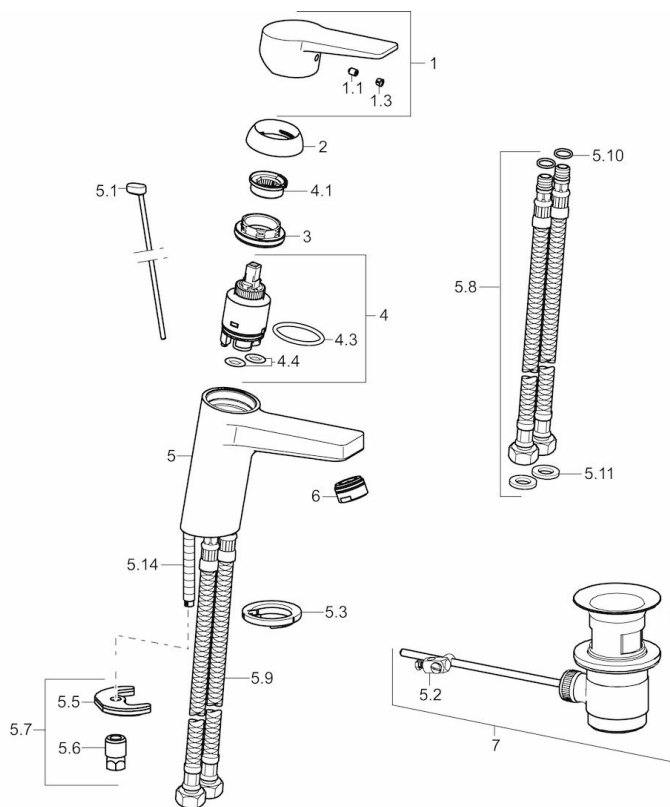

EAN: 4015474259737
static.hansa.com/09052285

- Umývadlo
- Jednopáková
- Stojanková
- Chróm
- Pevné výtokové rameno
- PCA® - aerátor s konštantným prietokom vody aj pri kolísaní tlaku
- Páka so symbolom teplej a studenej vody, Strmeňová páka, Jedna ovládacia páka / rukoväť
- Funkcie pre nastavenie maximálnej teploty a prietoku vody, Nastaviteľný obmedzovač teploty vody (súčasť dodávky, možnosť dodatočnej inštalácie)
- ø 35 mm keramická kartuša pre ovládanie teploty a prietoku vody
- Flexibilné pripojovacie hadičky
- Telo batérie z mosadze DZR, Montážny systém Rapid
- Bez odtokovej garnitúry, Bez otvoru na tiahlo

Predpisy

Norma EN	EN 817
Trieda hlučnosti	I (ISO 3822)

Schválenia a Prehlásenia

KIWA	K6116/08
DVGW	NW-6506CQ0410
ABP	P-IX 29261/IA
CSTB	322-M1-20/1

Náhradné diely

SP09092283

Název	Kód
1 Ovládacia rukoväť	59913910
1 Ovládacia rukoväť	59913911
1.1 Skrutka, M5x8, SW2.5	59904755
1.3 Záslepka Sivá	59912112
2 Krytka, 33x3 mm	59912504
3 Pritlačná matica, M40x1, SW30	59913210
4 Kartuš, 3.5 Classic	59913075
4 Kartuš, 3.5 Eco	59912324
4.1 Temperature adjustment limiter	59912325
4.3 O-kružok, d 28.24x2.62	59912590
4.4 O-kružok, d 10.10x1.60	59905072
5.1 Ovládacie tiahlo	59913067
5.2 Spojovací diel tiaha	59904624
5.3 Gumové tesnenie	59914591
5.5 Fixing plate	59904765
5.6 Skrutka, M8x1, SW13	59904766
5.7 Upevňovací set	59912113
5.8 Flexibilná hadička, L=430, G3/8-M10x1 RH	59913213
5.9 Flexibilná hadička, L=430, G3/8-M10x1	59912515
5.10 O-kružok, d 7.65x1.78	59902337
5.11 Tesnenie, 9.5x14.4x2	59912551
5.14 Upevňovacia skrutka, M8x1, L=140	59912474
6 Aerator, M24x1, 6 l/min	59913727
7 Vypúšťací ventil umývadla	59904620
7 Vypúšťací ventil umývadla, (2019-)	59914764
N.I. Kľúč, SW30/34	59912108