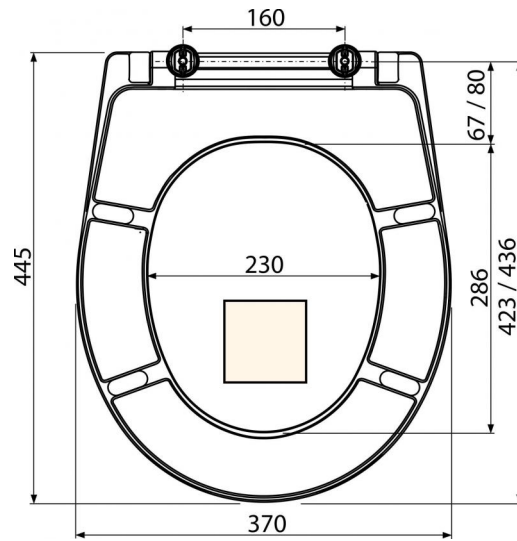

**A601 PERGAMON**

WC sedátko Duroplast

**Použitie**

Pre WC misy podľa tabuľky kompatibility

**Vlastnosti**

- Farebne stály materiál
- Farba: pergamon
- Materiál: duroplast s antibakteriálnymi vlastnosťami (zabezpečené obsahom zlúčenín striebra)
- Rýchloupínací systém pre rýchlu a jednoduchú inštaláciu
- Nastaviteľné kovové pánty

**Rozsah dodávky**

- Pánty P096
- WC sedátko

**Objednací kód, Logistické informácie**

Kód	EAN	Hmotnosť (kus   balenie   paleta)	Rozmer (kus   balenie)	Množstvo (balenie   paleta)
A601 PERGAMON	8595580540425	2,5000   15,0000   0,0000 kg	375×57×462   475×385×295 mm	5   120 ks