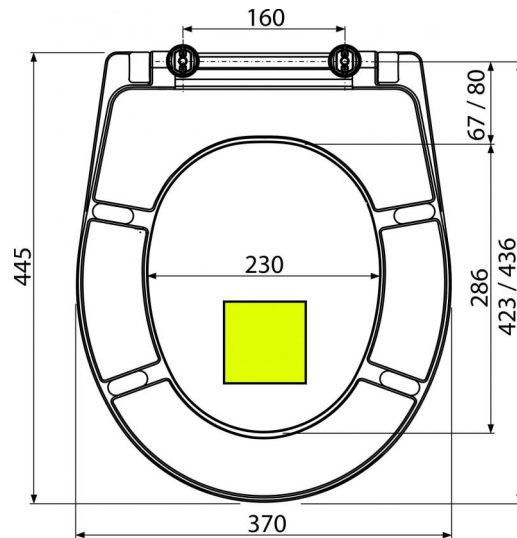

A601 PISTACHIO

WC sedátko Duroplast

**Použitie**

Pre WC misy podľa tabuľky kompatibility

Vlastnosti

- Farebne stály materiál
- Farba: pistachio
- Materiál: duroplast s antibakteriálnymi vlastnosťami (zabezpečené obsahom zličenín striebra)
- Rýchlopínací systém pre rýchlu a jednoduchú inštaláciu
- Nastaviteľné kovové pánty

Rozsah dodávky

- Pánty P096
- WC sedátko

Objednací kód, Logistické informácie

Kód	EAN	Hmotnosť (kus balenie paleta)	Rozmer (kus balenie)	Množstvo (balenie paleta)
A601 PISTACHIO	8595580540432	2,5000 15,0000 0,0000 kg	375×57×462 475×385×295 mm	5 120 ks