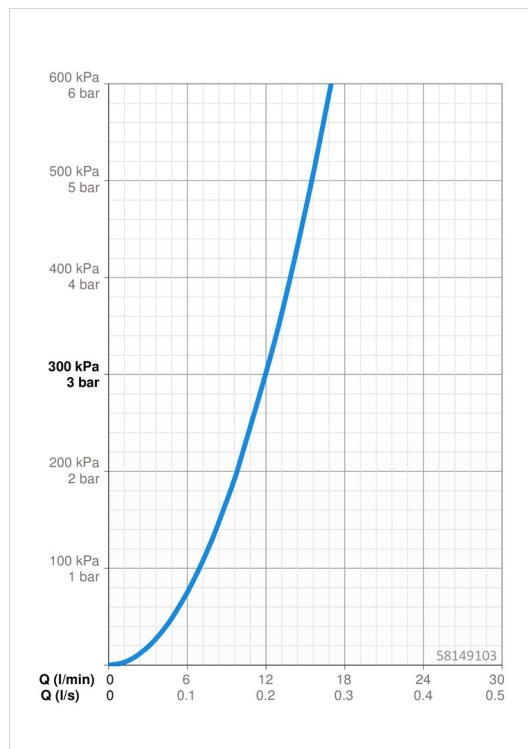

Predpisy

Norma EN	EN 1111, EN 1112, EN 1113
Trieda hlučnosti	I (ISO 3822)