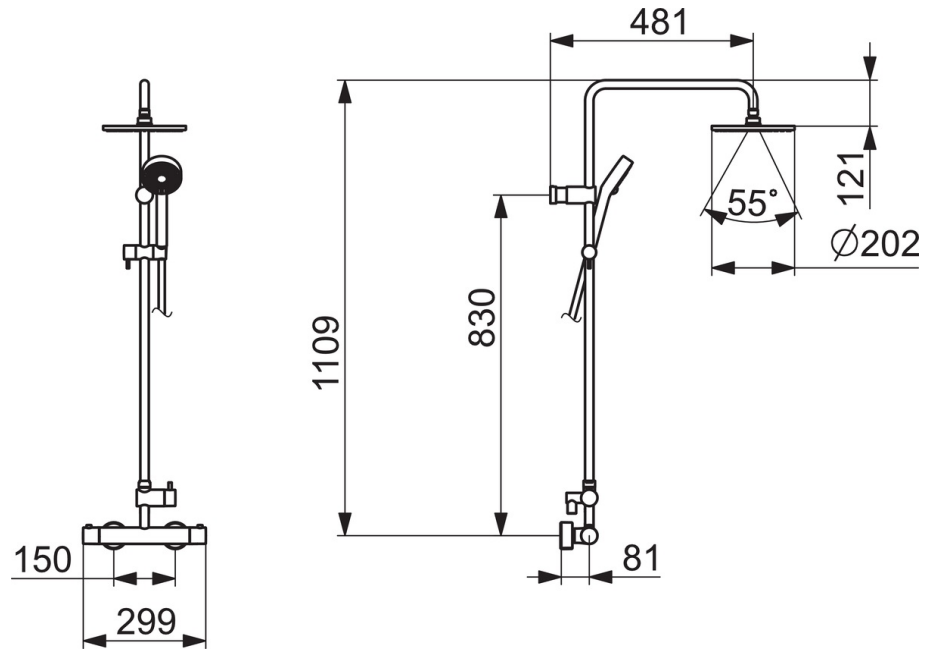

Náhradné diely