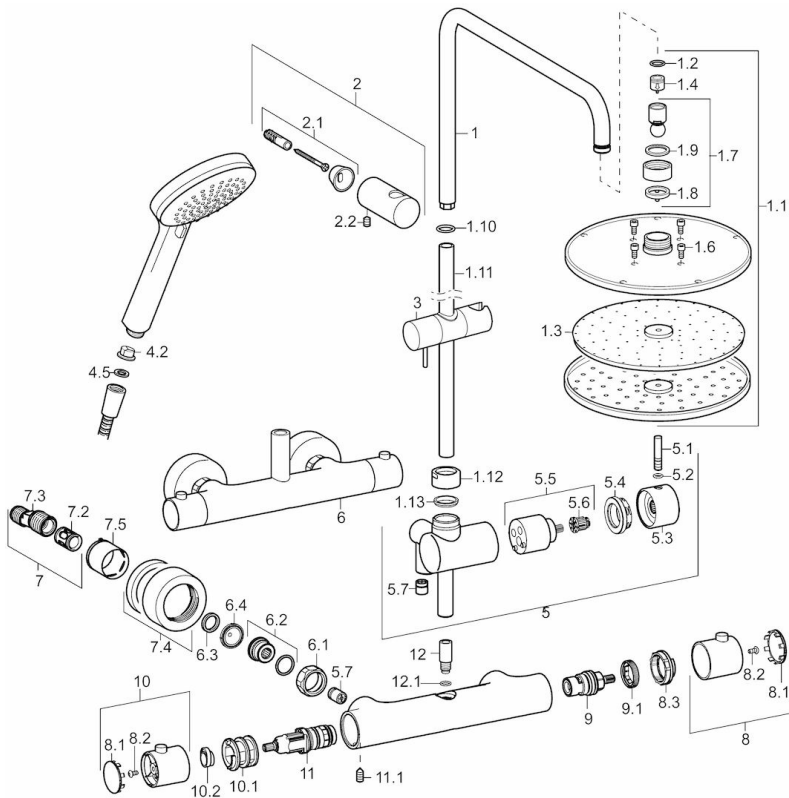

SP58149103

Název	Kód	
1	Pripojovacie rameno pre tanierovú sprchu	59913810
1.1	Hlavová tanierová sprcha, d 200 mm	59913747
1.3	Tryska doska, d 200 mm, (-2019)	59913751
1.5	Regulátor prietoku	59913753
1.6	Skrutka	59913754
1.10	O-kružok (komplet)	59913808
1.11	Pripojovacie rameno pre tanierovú sprchu	59913858
1.12	Matice	59913821
1.13	O-kružok (komplet)	59913808
2	Vnútorná konzola	59913859
2.1	Upevňovací set	59913812
2.2	Skrutka, M5x8, SW2.5	59904755
3	Jazdec/nosič sprchy	59913755
4.2	Filtre	59906859
4.5	Tesniaci krúžok, d 21x12x2	59912304
5	Teleso prepínača, komplet	59913857
5.1	Pin, M6, 21 mm	59913284
5.2	O-kružok, d 3x1.5	59913100
5.3	Rukovät	59913817
5.4	Prítlačná matica, M37x1, AF30	59912111
5.5	Prepínač	59913818
5.6	Adaptér Biela	59910235
5.7	Spätný ventil	59905714
6	Sprchová batéria, (-2018)	59913856
6.1	Pripojovacie matice, G3/4, AF30	59902230
6.2	Vsuvka	59911075
6.3	Tesniaci krúžok, 23.9x15.2x2	59902689
6.4	Tesnenie s filtrom, G3/4	59911076
7	Excentrická spojka, G3/4xG1/2, DN15	59910254
7.2	Tlmič	59904792
7.4	Kryt príruby	59913432
7.5	Ružice	59912651
8	Rukovät regulátora prietoku vody	59913854
8.1	Krytka	59913850
8.2	Skrutka, M4x8	59913851
8.3	Temperature adjustment limiter	59913465
9	Sedlo, G1/2, 180°	59911103
9.1	Kružok	59913469
10	Rukovät regulátora teploty	59913852
10.1	Temperature adjustment limiter	59913853
10.2	Temperature adjustment limiter	59913825
11	Termoelement/Kartuš, 2.7	59913823
11.1	Skrutka, M6x9.5	59901609
12	Závít bradavky, M10x1	59913855
12.1	O-kružok, d 8.1x1.6 Ukončené	59910692