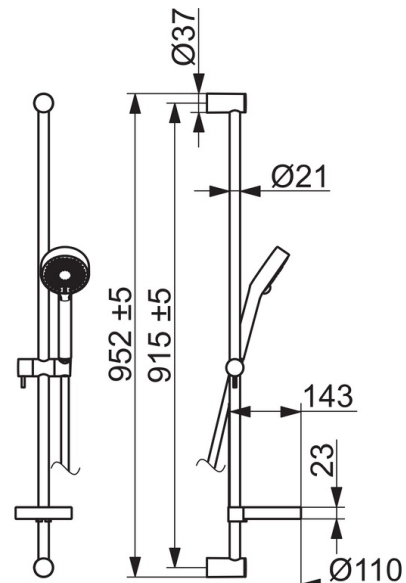

EAN: 4015474257511
static.hansa.com/48130131

- Riešenia pre sprchy
- Termostatická
- Nástenná montáž
- Chróm
- Rukoväť regulátora teploty vody, Rukoväť regulátora prietoku vody, Eco funkcia pre obmedzenie prietoku vody
- Mydelník, Sprchová hadica (1750 mm), Eco regulácia prietoku vody
- Normálny – Rovnomerný a jemný prúd vody, Osviežujúci – Silný prúd vody, aktivuje a osviežuje telo, Relaxačný – Jemný prúd vody, príjemný pre celé telo
- Nastaviteľný obmedzovač teploty vody (súčasť dodávky, možnosť dodatočnej inštalácie), Bezpečnostná poistka proti obareniu pri 38 °C
- Termostatická kartuša pre ovládanie teploty, Filter, filtre na nečistoty, Uzatvárací vršok s keramickými doštičkami, Spätný ventil (-y)
- Excentrické etážky, Tlmiče
- Telo batérie z mosadze DZR, Flexibilná dĺžka / Môže sa skrátiť
- zabezpečené proti spätnému toku pri použití v domácnosti (podľa DIN EN 1717)
- 3-prúdová

Technické údaje

Vlastnosti prietoku

Prietok pri tlaku 3 bar **12.0 l/min**

Technické vlastnosti

Veľkosť DN (menovitý rozmer) **DN15**
 Dodávka teplej vody **max. +80°C**
 Pracovný tlak **1-10 bar**
 Vzdialenosť na inštaláciu **cc150 ± 15 mm**

Predpisy

Norma EN **EN 1111, EN 1112, EN 1113**

Náhradné diely

SP58130101

Názov	Kód
01 Rukoväť regulátora prietoku vody	59913854
02 Sedlo, G1/2, 180°	59911103
03 Tesnenie s filtrom, G3/4	59911076
04 Rukoväť regulátora teploty	59913852
05 Termoelement/Kartuš, 2,7	59913823

SP58130101(2018)

Názov	Kód
01 Rukoväť regulátora prietoku vody	59914208
02 Sedlo, G1/2	59914207
03 Tesnenie s filtrom, G3/4	59911076
04 Rukoväť regulátora teploty	59914206
05 Termoelement/Kartuš, 3,4	59914114