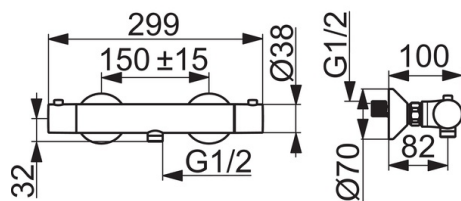

EAN: 4015474257511
static.hansa.com/48130131

- Riešenia pre sprchy
- Termostatická
- Nástenná montáž
- Chróm
- Rukoväť regulátora teploty vody, Rukoväť regulátora prietoku vody, Eco funkcia pre obmedzenie prietoku vody
- Mydelník, Sprchová hadica (1750 mm), Eco regulácia prietoku vody
- Normálny – Rovnomerný a jemný prúd vody, Osviežujúci – Silný prúd vody, aktivuje a osviežuje telo, Relaxačný – Jemný prúd vody, príjemný pre celé telo
- Nastaviteľný obmedzovač teploty vody (súčasť dodávky, možnosť dodatočnej inštalácie), Bezpečnostná poistka proti obareniu pri 38 °C
- Termostatická kartuša pre ovládanie teploty, Filter, filtre na nečistoty, Uzatvárací vršok s keramickými doštičkami, Spätný ventil (-y)
- Excentrické etážky, Tlmiče
- Telo batérie z mosadze DZR, Flexibilná dĺžka / Môže sa skrátiť
- zabezpečené proti spätnému toku pri použití v domácnosti (podľa DIN EN 1717)
- 3-prúdová

Technické údaje

Vlastnosti prietoku

Prietok pri tlaku 3 bar **12.0 l/min**

Technické vlastnosti

Veľkosť DN (menovitý rozmer) **DN15**
 Dodávka teplej vody **max. +80°C**
 Pracovný tlak **1-10 bar**
 Vzdialenosť na inštaláciu **cc150 ± 15 mm**

Predpisy

Norma EN **EN 1111, EN 1112, EN 1113**

Náhradné diely

SP58130101

Názov	Kód
01 Rukoväť regulátora prietoku vody	59913854
02 Sedlo, G1/2, 180°	59911103
03 Tesnenie s filtrom, G3/4	59911076
04 Rukoväť regulátora teploty	59913852
05 Termoelement/Kartuš, 2,7	59913823

SP58130101(2018)

Názov	Kód
01 Rukoväť regulátora prietoku vody	59914208
02 Sedlo, G1/2	59914207
03 Tesnenie s filtrom, G3/4	59911076
04 Rukoväť regulátora teploty	59914206
05 Termoelement/Kartuš, 3,4	59914114