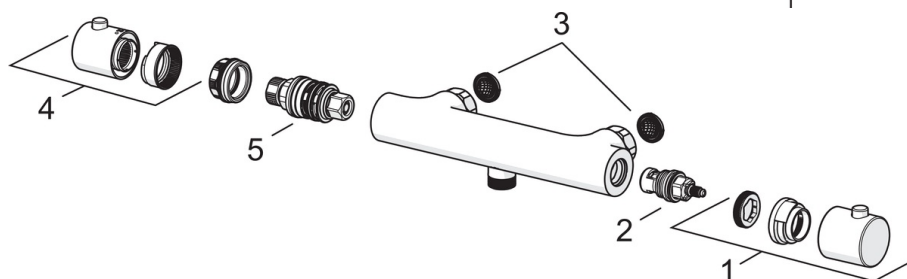

EAN: 4015474257511
static.hansa.com/48130131

- Riešenia pre sprchy
- Termostatická
- Nástenná montáž
- Chróm
- Rukoväť regulátora teploty vody, Rukoväť regulátora prietoku vody, Eco funkcia pre obmedzenie prietoku vody
- Mydelník, Sprchová hadica (1750 mm), Eco regulácia prietoku vody
- Normálny – Rovnomerný a jemný prúd vody, Osviežujúci – Silný prúd vody, aktivuje a osviežuje telo, Relaxačný – Jemný prúd vody, príjemný pre celé telo
- Nastaviteľný obmedzovač teploty vody (súčasť dodávky, možnosť dodatočnej inštalácie), Bezpečnostná poistka proti obareniu pri 38 °C
- Termostatická kartuša pre ovládanie teploty, Filter, filtre na nečistoty, Uzatvárací vršok s keramickými doštičkami, Spätný ventil (-y)
- Excentrické etážky, Tlmiče
- Telo batérie z mosadze DZR, Flexibilná dĺžka / Môže sa skrátiť
- zabezpečené proti spätnému toku pri použití v domácnosti (podľa DIN EN 1717)
- 3-prúdová

Predpisy

Norma EN **EN 1111, EN 1112, EN 1113**

Náhradné diely

SP58130101

Názov	Kód
01 Rukoväť regulátora prietoku vody	59913854
02 Sedlo, G1/2, 180°	59911103
03 Tesnenie s filtrom, G3/4	59911076
04 Rukoväť regulátora teploty	59913852
05 Termoelement/Kartuš, 2,7	59913823

SP58130101(2018)

Názov	Kód
01 Rukoväť regulátora prietoku vody	59914208
02 Sedlo, G1/2	59914207
03 Tesnenie s filtrom, G3/4	59911076
04 Rukoväť regulátora teploty	59914206
05 Termoelement/Kartuš, 3,4	59914114