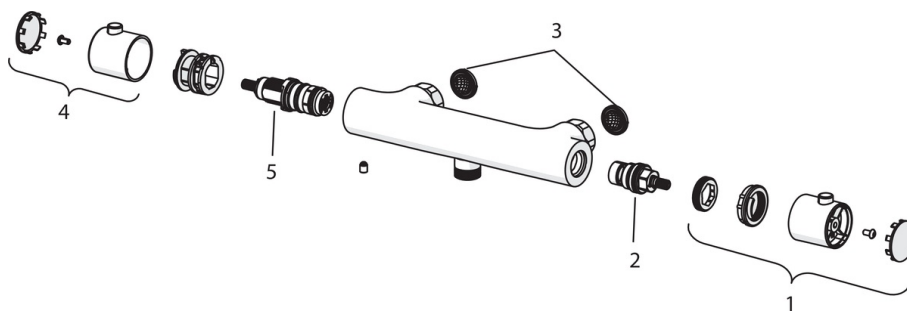

EAN: 4015474257511
static.hansa.com/48130131

- Riešenia pre sprchy
- Termostatická
- Nástenná montáž
- Chróm
- Rukoväť regulátora teploty vody, Rukoväť regulátora prietoku vody, Eco funkcia pre obmedzenie prietoku vody
- Mydelník, Sprchová hadica (1750 mm), Eco regulácia prietoku vody
- Normálny – Rovnomerný a jemný prúd vody, Osviežujúci – Silný prúd vody, aktivuje a osviežuje telo, Relaxačný – Jemný prúd vody, príjemný pre celé telo
- Nastaviteľný obmedzovač teploty vody (súčasť dodávky, možnosť dodatočnej inštalácie), Bezpečnostná poistka proti obareniu pri 38 °C
- Termostatická kartuša pre ovládanie teploty, Filter, filtre na nečistoty, Uzatvárací vršok s keramickými doštičkami, Spätný ventil (-y)
- Excentrické etážky, Tlmiče
- Telo batérie z mosadze DZR, Flexibilná dĺžka / Môže sa skrátiť
- zabezpečené proti spätnému toku pri použití v domácnosti (podľa DIN EN 1717)
- 3-prúdová

Technické údaje

Vlastnosti prietoku

Prietok pri tlaku 3 bar **12.0 l/min**

Technické vlastnosti

Veľkosť DN (menovitý rozmer) **DN15**
 Dodávka teplej vody **max. +80°C**
 Pracovný tlak **1-10 bar**
 Vzdialenosť na inštaláciu **cc150 ± 15 mm**

Predpisy

Norma EN **EN 1111, EN 1112, EN 1113**

Náhradné diely

SP58130101

Názov	Kód
01 Rukoväť regulátora prietoku vody	59913854
02 Sedlo, G1/2, 180°	59911103
03 Tesnenie s filtrom, G3/4	59911076
04 Rukoväť regulátora teploty	59913852
05 Termoelement/Kartuš, 2,7	59913823

SP58130101(2018)

Názov	Kód
01 Rukoväť regulátora prietoku vody	59914208
02 Sedlo, G1/2	59914207
03 Tesnenie s filtrom, G3/4	59911076
04 Rukoväť regulátora teploty	59914206
05 Termoelement/Kartuš, 3,4	59914114