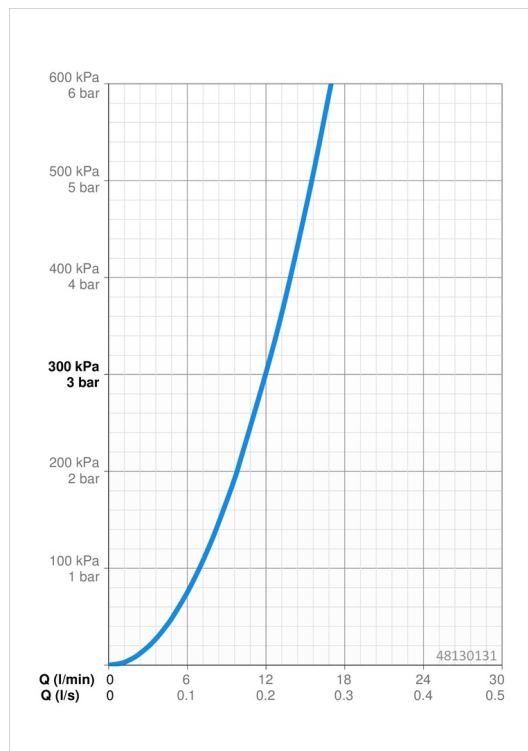

Predpisy

Norma EN **EN 1111, EN 1112, EN 1113**