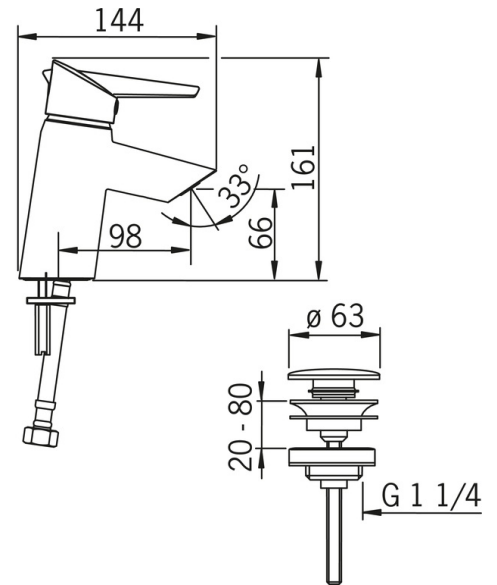

EAN: 4015474273436
static.hansa.com/65092203

- Umývadlo
- Jednopáková
- Stojanková
- Chróm
- Pevné výtokové rameno
- CACHÉ® - zapustený aerátor umiestnený priamo vo výtokovom ramene
- Páka Easy-Grip - pre ľahké uchopenie, Eco funkcia pre obmedzenie prietoku vody, Jedna ovládacia páka / rukoväť, Páka so symbolom teplej a studenej vody
- Tlačný uzáver odpadu
- Eco regulácia prietoku vody
- Funkcie pre nastavenie maximálnej teploty a prietoku vody, Nastaviteľný obmedzovač teploty vody (súčasť dodávky, možnosť dodatočnej inštalácie)
- \varnothing 40 mm keramická kartuša pre ovládanie teploty a prietoku vody
- Flexibilné pripojovacie hadičky

Technické údaje

Vlastnosti prietoku

Prietok Eco pri 3 bar	4.8 l/min
Prietok pri tlaku 3 bar	9.0 l/min
Pokles tlaku pri prietoku (0,1 l/s)	0.9 bar

Technické vlastnosti

Veľkosť DN (menovitý rozmer)	DN15
Dodávka teplej vody	max. +80°C
Pracovný tlak	0.5-10 bar
Spojovacia veľkosť	G3/8
Projection	98 mm
Materiál	Mosadz/Plast

Predpisy

Norma EN	EN 817
Trieda hlučnosti	I (ISO 3822)

Schválenia a Prehlásenia

ABP	P-IX 38108/10
-----	----------------------

Náhradné diely

SP65092203

Název	Kód
01 Ovládacía rukoväť Ukončené	59914170
02 Prítlačná matica, M4x1,5, SW 38	59914128
03 Kartuš, 4.0 Classic	59914129
04 Aerátor, M24x1 STD HC A	59914130
05 Upevňovacia skrutka, M6x55 Ukončené	59914131
06 Upevňovacia podložka s maticami	59914132
N.I. Bidetta - ručná sprcha	59914162
N.I. Držiak sprchy	04430100