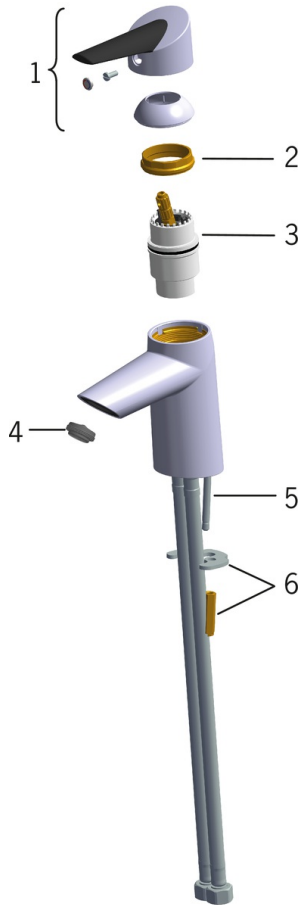

EAN: 4015474273436
static.hansa.com/65092203

- Umývadlo
- Jednopáková
- Stojanková
- Chróm
- Pevné výtokové rameno
- CACHÉ® - zapustený aerátor umiestnený priamo vo výtokovom ramene
- Páka Easy-Grip - pre ľahké uchopenie, Eco funkcia pre obmedzenie prietoku vody, Jedna ovládacia páka / rukoväť, Páka so symbolom teplej a studenej vody
- Tlačný uzáver odpadu
- Eco regulácia prietoku vody
- Funkcie pre nastavenie maximálnej teploty a prietoku vody, Nastaviteľný obmedzovač teploty vody (súčasť dodávky, možnosť dodatočnej inštalácie)
- \varnothing 40 mm keramická kartuša pre ovládanie teploty a prietoku vody
- Flexibilné pripojovacie hadičky

Technické údaje

Vlastnosti prietoku

Prietok Eco pri 3 bar	4.8 l/min
Prietok pri tlaku 3 bar	9.0 l/min
Pokles tlaku pri prietoku (0,1 l/s)	0.9 bar

Technické vlastnosti

Veľkosť DN (menovitý rozmer)	DN15
Dodávka teplej vody	max. +80°C
Pracovný tlak	0.5-10 bar
Spojovacia veľkosť	G3/8
Projection	98 mm
Materiál	Mosadz/Plast

Predpisy

Norma EN	EN 817
Trieda hlučnosti	I (ISO 3822)

Schválenia a Prehlásenia

ABP	P-IX 38108/10
-----	----------------------

Náhradné diely

SP65092203

Název	Kód
01 Ovládacía rukoväť Ukončené	59914170
02 Prítlačná matica, M4x1,5, SW 38	59914128
03 Kartuš, 4.0 Classic	59914129
04 Aerátor, M24x1 STD HC A	59914130
05 Upevňovacia skrutka, M6x55 Ukončené	59914131
06 Upevňovacia podložka s maticami	59914132
N.I. Bidetta - ručná sprcha	59914162
N.I. Držiak sprchy	04430100