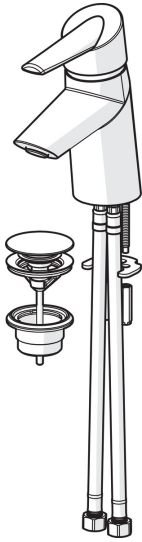

Náhradné diely

SP65092203

Název	Kód
01 Ovládacía rukoväť Ukončené	59914170
02 Prítlačná matica, M4x1,5, SW 38	59914128
03 Kartuš, 4.0 Classic	59914129
04 Aerátor, M24x1 STD HC A	59914130
05 Upevňovacia skrutka, M6x55 Ukončené	59914131
06 Upevňovacia podložka s maticami	59914132
N.I. Bidetta - ručná sprcha	59914162
N.I. Držiak sprchy	04430100