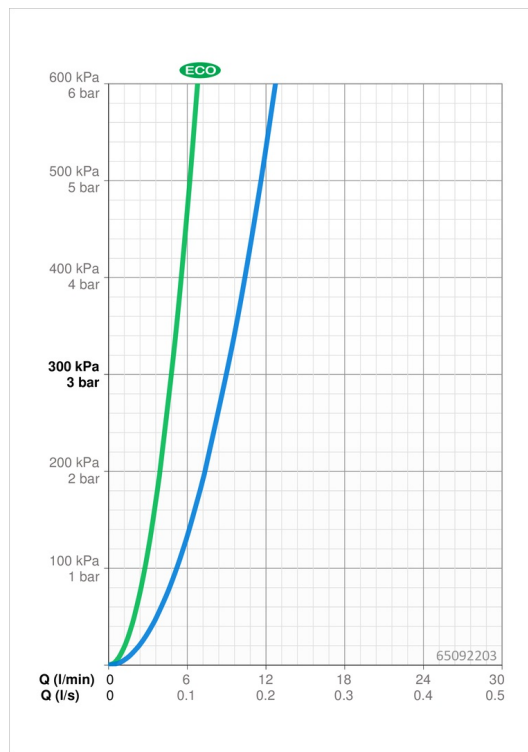

Schválenia a Prehlásenia

ABP	P-IX 38108/10