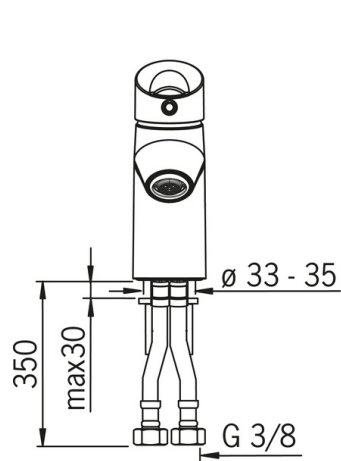

EAN: 4015474273436
static.hansa.com/65092203

- Umývadlo
- Jednopáková
- Stojanková
- Chróm
- Pevné výtokové rameno
- CACHÉ® - zapustený aerátor umiestnený priamo vo výtokovom ramene
- Páka Easy-Grip - pre ľahké uchopenie, Eco funkcia pre obmedzenie prietoku vody, Jedna ovládacia páka / rukoväť, Páka so symbolom teplej a studenej vody
- Tlačný uzáver odpadu
- Eco regulácia prietoku vody
- Funkcie pre nastavenie maximálnej teploty a prietoku vody, Nastaviteľný obmedzovač teploty vody (súčasť dodávky, možnosť dodatočnej inštalácie)
- \varnothing 40 mm keramická kartuša pre ovládanie teploty a prietoku vody
- Flexibilné pripojovacie hadičky

Technické údaje

Vlastnosti prietoku

Prietok Eco pri 3 bar	4.8 l/min
Prietok pri tlaku 3 bar	9.0 l/min
Pokles tlaku pri prietoku (0,1 l/s)	0.9 bar

Technické vlastnosti

Veľkosť DN (menovitý rozmer)	DN15
Dodávka teplej vody	max. +80°C
Pracovný tlak	0.5-10 bar
Spojovacia veľkosť	G3/8
Projection	98 mm
Materiál	Mosadz/Plast

Predpisy

Norma EN	EN 817
Trieda hlučnosti	I (ISO 3822)

Schválenia a Prehlásenia

ABP	P-IX 38108/10
-----	----------------------

Náhradné diely

SP65092203

Název	Kód
01 Ovládacía rukoväť Ukončené	59914170
02 Prítlačná matica, M4x1,5, SW 38	59914128
03 Kartuš, 4.0 Classic	59914129
04 Aerátor, M24x1 STD HC A	59914130
05 Upevňovacia skrutka, M6x55 Ukončené	59914131
06 Upevňovacia podložka s maticami	59914132
N.I. Bidetta - ručná sprcha	59914162
N.I. Držiak sprchy	04430100