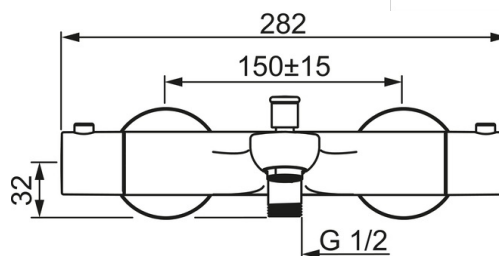

Schválenia a Prehlásenia

ABP **PA-IX 29492/IDB**