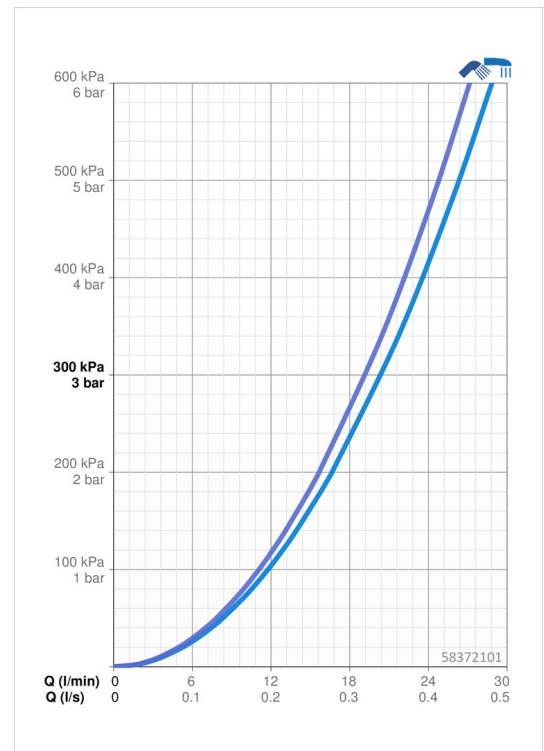

Schválenia a Prehlásenia

ABP **PA-IX 29492/IDB**