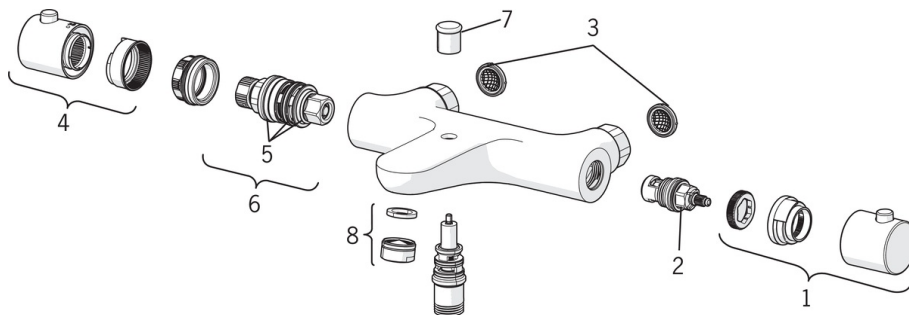

Náhradné diely

SP58372101

	Názov	Kód
01	Rukoväť regulátora prietoku vody	59914208
02	Sedlo, G1/2	59914111
03	Tesnenie s filtrom, G3/4	59911076
04	Rukoväť regulátora teploty	59914206
05	O-kružok (komplet)	59914113
06	Termoelement/Kartuš, 3,4	59914114
07	Prepínač	59912706
08	Aerator, M24x1 D	59911829
N.I.	Tesniaci krúžok, 23.9x15.2x2	59902689
N.I.	Vsuvka	59911075
N.I.	Excentrický, G3/4xG1/2	59904793
N.I.	Pripojovacie matice, G3/4, AF30	59902230
N.I.	Spätný ventil	59905714
N.I.	Kryt príruby	59904796