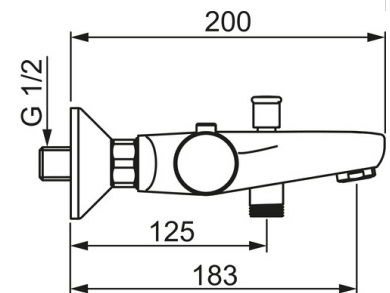

Schválenia a Prehlásenia

ABP **PA-IX 29492/IDB**