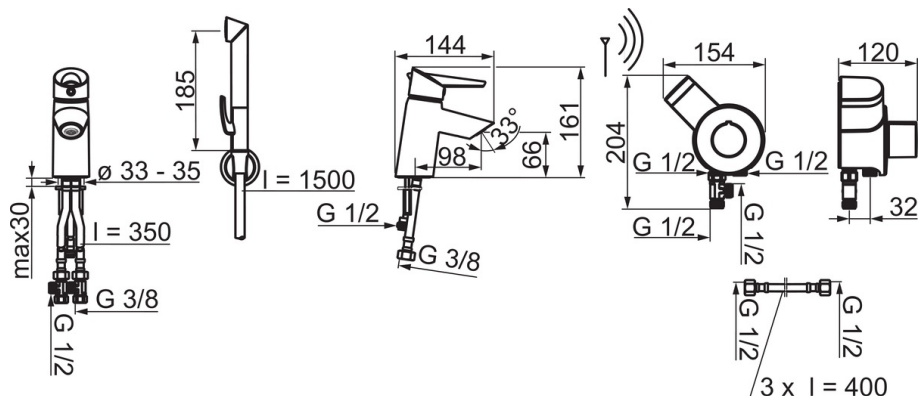

Technické údaje

Vlastnosti prietoku

Prietok Eco pri 3 bar	6.0 l/min
Prietok pri tlaku 3 bar	7.8 l/min
Pokles tlaku pri prietoku (0,1 l/s)	1.7 bar

Technické vlastnosti

Veľkosť DN (menovitý rozmer)	DN15
Dodávka teplej vody	max. +70°C
Pracovný tlak	1-10 bar
Spojovacia veľkosť	G3/8
Projection	98 mm
Materiál	Mosadz/Plast

Smernica o EU	C E 2014/30/EU, 2011/65/EU
Norma EN	EN 15091, EN 817, EN 1113, EN 1111
Trieda ochrany	IP 55

Schválenia a Prehlásenia

ABP	P-IX 38109/100
UN38.3	UN38-3 Energizer L91

Náhradné diely

SP65073203

Názov	Kód
01 Ovládacia rukoväť Ukončené	59914170
02 Pritlačná matica, M42x1,5, SW 38	59914128
03 Kartuš, 4.0 Classic	59914129
04 Aerátor, M24x1 STD HC A	59914130
05 Upevňovacia skrutka, M6x55 Ukončené	59914131
06 Upevňovacia podložka s maticami	59914132
07 Vsuvka Ukončené	59914133
08 Rukoväť regulátora teploty	59914134
09 Termoelement/Kartuš, 3,4	59914114
10 O-kružok (komplet)	59914113
11 Elektromagnetický ventil, 3 V	59914125
12 Membrána	59914126
13 Riadiaca jednotka, 3 V	59914135
14 Batéria, 1,5 V AA Lithium	59914136
15 Ejector	59914251
16 Batéria, CR2450 3 V Lithium	59914137
N.I. Smart Bidetta ručná sprcha	59914349