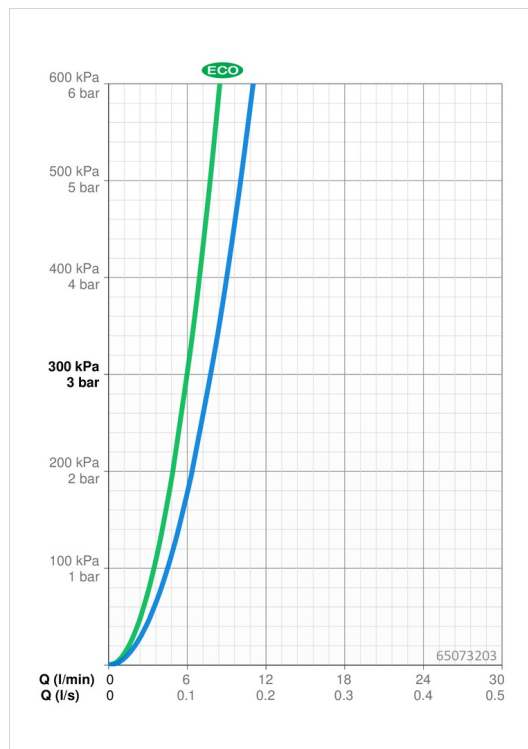

Schválenia a Prehlásenia

ABP	P-IX 38109/100
UN38.3	UN38-3 Energizer L91