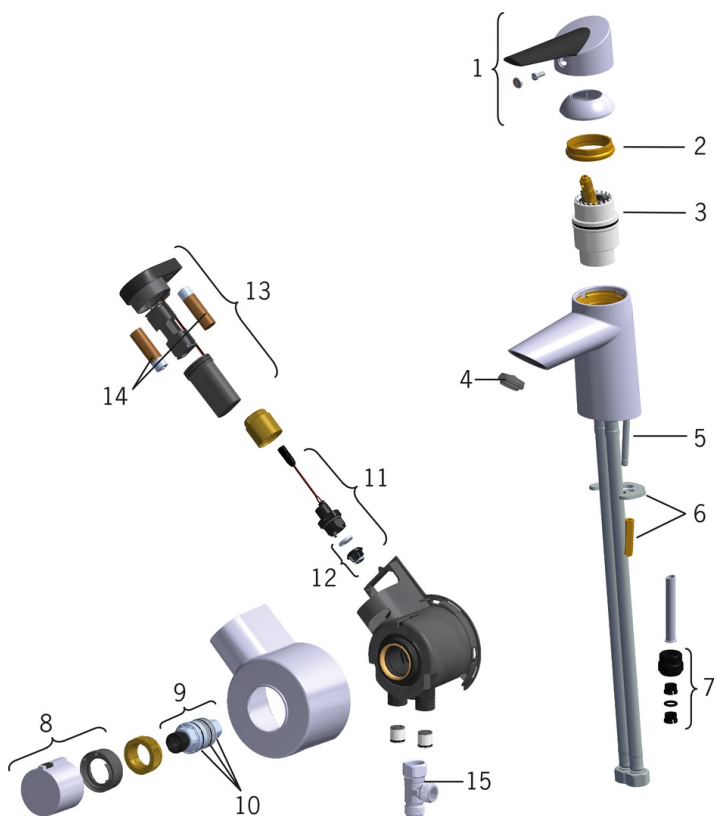

EAN: 4015474277618
static.hansa.com/65073203

- Umývadlo
- Jednopáková, Batériová prevádzka, Bidetta
- Stojanková
- Chróm
- Pevné výtokové rameno
- CACHÉ® - zapustený aerátor umiestnený priamo vo výtokovom ramene
- Páka Easy-Grip - pre ľahké uchopenie, Eco funkcia pre obmedzenie prietoku vody, Jedna ovládacia páka / rukoväť, Páka so symbolom teplej a studenej vody, Rukoväť regulátora teploty vody
- Sprchová hadica (1500 mm), Držiak sprchy
- Diaľkovo ovládaná funkčná sprcha - Smart Bidetta
- Bezpečnostná poistka proti obareniu pri 38 °C
- ø 40 mm keramická kartuša pre ovládanie teploty a prietoku vody, Termostatická kartuša pre ovládanie teploty, Spätný ventil (-y), Filter, filtre na nečistoty
- Externá riadiaca jednotka
- Flexibilné pripojovacie hadičky
- Bez odtokovej garnitúry, Bez otvoru na tiahlo

Technické údaje

Vlastnosti prietoku

Prietok Eco pri 3 bar	6.0 l/min
Prietok pri tlaku 3 bar	7.8 l/min
Pokles tlaku pri prietoku (0,1 l/s)	1.7 bar

Technické vlastnosti

Veľkosť DN (menovitý rozmer)	DN15
Dodávka teplej vody	max. +70°C
Pracovný tlak	1-10 bar
Spojovacia veľkosť	G3/8
Projection	98 mm
Materiál	Mosadz/Plast

Smernica o EU	C E 2014/30/EU, 2011/65/EU
Norma EN	EN 15091, EN 817, EN 1113, EN 1111
Trieda ochrany	IP 55

Schválenia a Prehlásenia

ABP	P-IX 38109/100
UN38.3	UN38-3 Energizer L91

Náhradné diely

SP65073203

Názov	Kód
01 Ovládacia rukoväť Ukončené	59914170
02 Pritlačná matica, M42x1,5, SW 38	59914128
03 Kartuš, 4.0 Classic	59914129
04 Aerátor, M24x1 STD HC A	59914130
05 Upevňovacia skrutka, M6x55 Ukončené	59914131
06 Upevňovacia podložka s maticami	59914132
07 Vsuvka Ukončené	59914133
08 Rukoväť regulátora teploty	59914134
09 Termoelement/Kartuš, 3,4	59914114
10 O-kružok (komplet)	59914113
11 Elektromagnetický ventil, 3 V	59914125
12 Membrána	59914126
13 Riadiaca jednotka, 3 V	59914135
14 Batéria, 1,5 V AA Lithium	59914136
15 Ejector	59914251
16 Batéria, CR2450 3 V Lithium	59914137
N.I. Smart Bidetta ručná sprcha	59914349