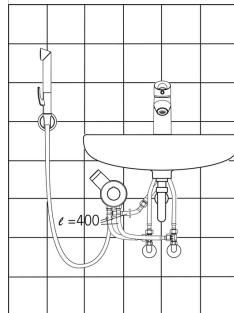

Technické údaje

Vlastnosti prietoku

Prietok Eco pri 3 bar	6.0 l/min
Prietok pri tlaku 3 bar	7.8 l/min
Pokles tlaku pri prietoku (0,1 l/s)	1.7 bar

Technické vlastnosti

Veľkosť DN (menovitý rozmer)	DN15
Dodávka teplej vody	max. +70°C
Pracovný tlak	1-10 bar
Spojovacia veľkosť	G3/8
Projection	98 mm
Materiál	Mosadz/Plast

Smernica o EU	C E 2014/30/EU, 2011/65/EU
Norma EN	EN 15091, EN 817, EN 1113, EN 1111
Trieda ochrany	IP 55

Schválenia a Prehlásenia

ABP	P-IX 38109/100
UN38.3	UN38-3 Energizer L91

Náhradné diely

SP65073203

Názov	Kód
01 Ovládacia rukoväť Ukončené	59914170
02 Pritlačná matica, M42x1,5, SW 38	59914128
03 Kartuš, 4.0 Classic	59914129
04 Aerátor, M24x1 STD HC A	59914130
05 Upevňovacia skrutka, M6x55 Ukončené	59914131
06 Upevňovacia podložka s maticami	59914132
07 Vsuvka Ukončené	59914133
08 Rukoväť regulátora teploty	59914134
09 Termoelement/Kartuš, 3,4	59914114
10 O-kružok (komplet)	59914113
11 Elektromagnetický ventil, 3 V	59914125
12 Membrána	59914126
13 Riadiaca jednotka, 3 V	59914135
14 Batéria, 1,5 V AA Lithium	59914136
15 Ejector	59914251
16 Batéria, CR2450 3 V Lithium	59914137
N.I. Smart Bidetta ručná sprcha	59914349