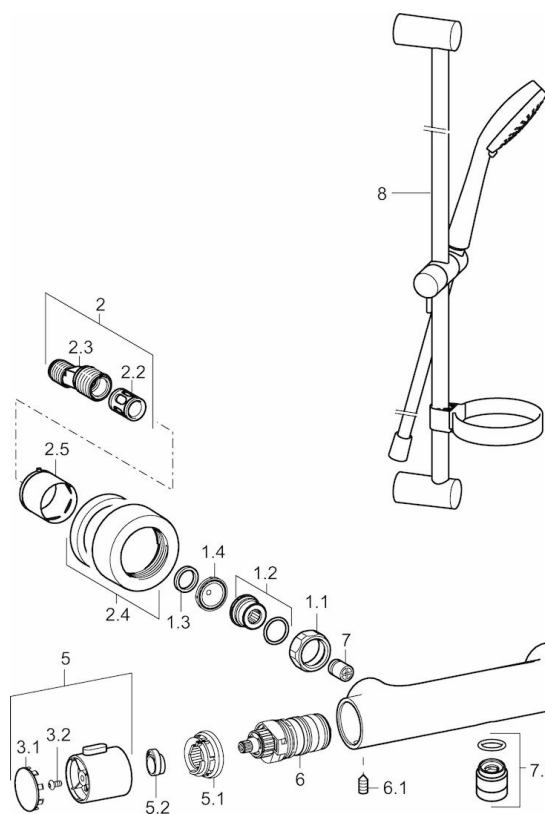

EAN: 4015474259324
static.hansa.com/48080131

- Riešenia pre sprchy
- Termostatická
- Nástenná montáž
- Chróm
- Rukoväť regulátora teploty vody, Rukoväť regulátora prietoku vody, Eco funkcia pre obmedzenie prietoku vody
- Mydelník, Sprchová hadica (1750 mm), Eco regulácia prietoku vody
- Normálny – Rovnomerný a jemný prúd vody, Osviežujúci – Silný prúd vody, aktivuje a osviežuje telo, Relaxačný – Jemný prúd vody, príjemný pre celé telo
- Nastaviteľný obmedzovač teploty vody (súčasť dodávky, možnosť dodatočnej inštalácie), Bezpečnostná poisťka proti obareniu pri 38 °C
- Termostatická kartuša pre ovládanie teploty, Filter, filtre na nečistoty, Uzatvárací vršok s keramickými doštičkami, Spätný ventil (-y)
- Excentrické etážky, Krycia doska (y), Tlmiče
- Telo batérie z mosadze DZR, Tepelná dezinfekcia podľa predpisu DVGW W 551, Flexibilná dĺžka / Môže sa skrátiť
- zabezpečené proti spätnému toku pri použití v domácnosti (podľa DIN EN 1717)
- 3-prúdová

Technické údaje

Vlastnosti prietoku

Prietok pri tlaku 3 bar **12.0 l/min**

Technické vlastnosti

Veľkosť DN (menovitý rozmer) **DN15**
 Dodávka teplej vody **max. +80°C**
 Pracovný tlak **1-10 bar**
 Vzdialenosť na inštaláciu **cc150 ± 15 mm**

Predpisy

Norma EN **EN 1111, EN 1112, EN 1113**

Náhradné diely

SP58080101

Název	Kód
1.1 Pripojovacie matice, G3/4, AF30	59902230
1.2 Vsuvka	59911075
1.3 Tesniaci krúžok, 23.9x15.2x2	59902689
1.4 Tesnenie s filtrom, G3/4	59911076
2 Excentrická spojka, G3/4xG1/2, DN15	59910254
2.2 Tlmič	59904792
2.4 Kryt príruby	59913432
2.5 Ružice	59912651
3 Rukoväť regulátora prietoku vody	59913943
3.1 Krytka	59913850
3.2 Skrutka, M4x8	59913851
3.3 Nastavovací krúžok	59913940
4 Sedlo, G1/2, 180°	59911103
4.1 Krúžok	59913469
5 Rukoväť regulátora teploty	59913938
5.1 Temperature adjustment limiter	59913937
5.2 [SK2037], 38°	59913919
6 Termoelement/Kartuš, 3.3	59913871
6.1 Skrutka, M6x9.5	59901609
7 Spättný ventil, DN10 (2016-)	59914425
7.1 Závit bradavky, G1/2xM18x1	59911384