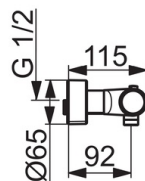

EAN: 4015474259324
static.hansa.com/48080131

- Riešenia pre sprchy
- Termostatická
- Nástenná montáž
- Chróm
- Rukoväť regulátora teploty vody, Rukoväť regulátora prietoku vody, Eco funkcia pre obmedzenie prietoku vody
- Mydelník, Sprchová hadica (1750 mm), Eco regulácia prietoku vody
- Normálny – Rovnomerný a jemný prúd vody, Osviežujúci – Silný prúd vody, aktivuje a osviežuje telo, Relaxačný – Jemný prúd vody, príjemný pre celé telo
- Nastaviteľný obmedzovač teploty vody (súčasť dodávky, možnosť dodatočnej inštalácie), Bezpečnostná poisťka proti obareniu pri 38 °C
- Termostatická kartuša pre ovládanie teploty, Filter, filtre na nečistoty, Uzatvárací vršok s keramickými doštičkami, Spätný ventil (-y)
- Excentrické etážky, Krycia doska (y), Tlmiče
- Telo batérie z mosadze DZR, Tepelná dezinfekcia podľa predpisu DVGW W 551, Flexibilná dĺžka / Môže sa skrátiť
- zabezpečené proti spätnému toku pri použití v domácnosti (podľa DIN EN 1717)
- 3-prúdová

Technické údaje

Vlastnosti prietoku

Prietok pri tlaku 3 bar **12.0 l/min**

Technické vlastnosti

Veľkosť DN (menovitý rozmer) **DN15**
 Dodávka teplej vody **max. +80°C**
 Pracovný tlak **1-10 bar**
 Vzdialenosť na inštaláciu **cc150 ± 15 mm**

Predpisy

Norma EN **EN 1111, EN 1112, EN 1113**

Náhradné diely

SP58080101

Název	Kód
1.1 Pripojovacie matice, G3/4, AF30	59902230
1.2 Vsuvka	59911075
1.3 Tesniaci krúžok, 23.9x15.2x2	59902689
1.4 Tesnenie s filtrom, G3/4	59911076
2 Excentrická spojka, G3/4xG1/2, DN15	59910254
2.2 Tlmič	59904792
2.4 Kryt príruby	59913432
2.5 Ružice	59912651
3 Rukoväť regulátora prietoku vody	59913943
3.1 Krytka	59913850
3.2 Skrutka, M4x8	59913851
3.3 Nastavovací krúžok	59913940
4 Sedlo, G1/2, 180°	59911103
4.1 Krúžok	59913469
5 Rukoväť regulátora teploty	59913938
5.1 Temperature adjustment limiter	59913937
5.2 [SK2037], 38°	59913919
6 Termoelement/Kartuš, 3.3	59913871
6.1 Skrutka, M6x9.5	59901609
7 Spättný ventil, DN10 (2016-)	59914425
7.1 Závit bradavky, G1/2xM18x1	59911384