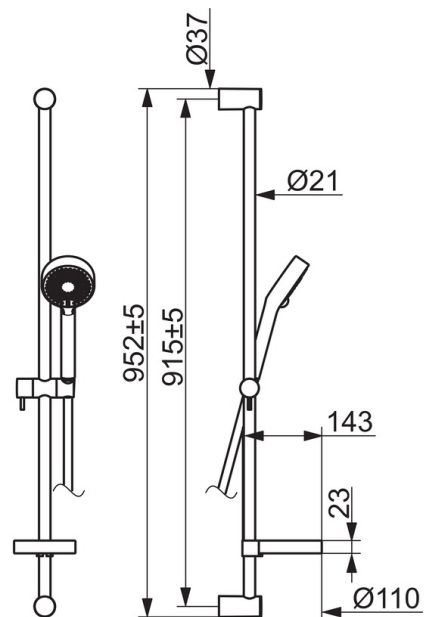

EAN: 4015474259324
static.hansa.com/48080131

- Riešenia pre sprchy
- Termostatická
- Nástenná montáž
- Chróm
- Rukoväť regulátora teploty vody, Rukoväť regulátora prietoku vody, Eco funkcia pre obmedzenie prietoku vody
- Mydelník, Sprchová hadica (1750 mm), Eco regulácia prietoku vody
- Normálny – Rovnomerný a jemný prúd vody, Osviežujúci – Silný prúd vody, aktivuje a osviežuje telo, Relaxačný – Jemný prúd vody, príjemný pre celé telo
- Nastaviteľný obmedzovač teploty vody (súčasť dodávky, možnosť dodatočnej inštalácie), Bezpečnostná poisťka proti obareniu pri 38 °C
- Termostatická kartuša pre ovládanie teploty, Filter, filtre na nečistoty, Uzatvárací vršok s keramickými doštičkami, Spätný ventil (-y)
- Excentrické etážky, Krycia doska (y), Tlmiče
- Telo batérie z mosadze DZR, Tepelná dezinfekcia podľa predpisu DVGW W 551, Flexibilná dĺžka / Môže sa skrátiť
- zabezpečené proti spätnému toku pri použití v domácnosti (podľa DIN EN 1717)
- 3-prúdová

Technické údaje

Vlastnosti prietoku

Prietok pri tlaku 3 bar **12.0 l/min**

Technické vlastnosti

Veľkosť DN (menovitý rozmer) **DN15**
 Dodávka teplej vody **max. +80°C**
 Pracovný tlak **1-10 bar**
 Vzdialenosť na inštaláciu **cc150 ± 15 mm**

Predpisy

Norma EN **EN 1111, EN 1112, EN 1113**

Náhradné diely

SP58080101

Název	Kód
1.1 Pripojovacie matice, G3/4, AF30	59902230
1.2 Vsuvka	59911075
1.3 Tesniaci krúžok, 23.9x15.2x2	59902689
1.4 Tesnenie s filtrom, G3/4	59911076
2 Excentrická spojka, G3/4xG1/2, DN15	59910254
2.2 Tlmič	59904792
2.4 Kryt príruby	59913432
2.5 Ružice	59912651
3 Rukoväť regulátora prietoku vody	59913943
3.1 Krytka	59913850
3.2 Skrutka, M4x8	59913851
3.3 Nastavovací krúžok	59913940
4 Sedlo, G1/2, 180°	59911103
4.1 Krúžok	59913469
5 Rukoväť regulátora teploty	59913938
5.1 Temperature adjustment limiter	59913937
5.2 [SK2037], 38°	59913919
6 Termoelement/Kartuš, 3.3	59913871
6.1 Skrutka, M6x9.5	59901609
7 Spättný ventil, DN10 (2016-)	59914425
7.1 Závit bradavky, G1/2xM18x1	59911384