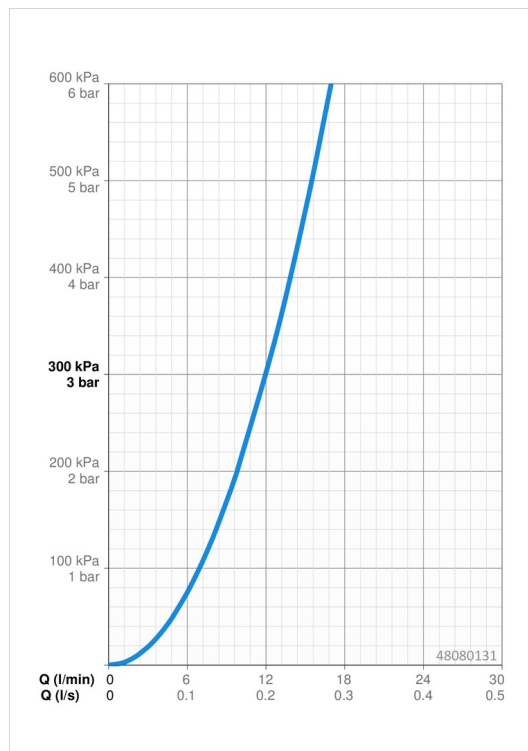

Predpisy

Norma EN **EN 1111, EN 1112, EN 1113**