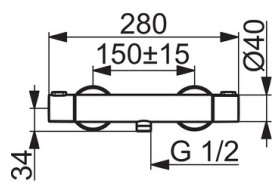

EAN: 4015474259324
static.hansa.com/48080131

- Riešenia pre sprchy
- Termostatická
- Nástenná montáž
- Chróm
- Rukoväť regulátora teploty vody, Rukoväť regulátora prietoku vody, Eco funkcia pre obmedzenie prietoku vody
- Mydelník, Sprchová hadica (1750 mm), Eco regulácia prietoku vody
- Normálny – Rovnomerný a jemný prúd vody, Osviežujúci – Silný prúd vody, aktivuje a osviežuje telo, Relaxačný – Jemný prúd vody, príjemný pre celé telo
- Nastaviteľný obmedzovač teploty vody (súčasť dodávky, možnosť dodatočnej inštalácie), Bezpečnostná poisťka proti obareniu pri 38 °C
- Termostatická kartuša pre ovládanie teploty, Filter, filtre na nečistoty, Uzatvárací vršok s keramickými doštičkami, Spätný ventil (-y)
- Excentrické etážky, Krycia doska (y), Tlmiče
- Telo batérie z mosadze DZR, Tepelná dezinfekcia podľa predpisu DVGW W 551, Flexibilná dĺžka / Môže sa skrátiť
- zabezpečené proti spätnému toku pri použití v domácnosti (podľa DIN EN 1717)
- 3-prúdová

Technické údaje

Vlastnosti prietoku

Prietok pri tlaku 3 bar **12.0 l/min**

Technické vlastnosti

Veľkosť DN (menovitý rozmer) **DN15**
 Dodávka teplej vody **max. +80°C**
 Pracovný tlak **1-10 bar**
 Vzdialenosť na inštaláciu **cc150 ± 15 mm**

Predpisy

Norma EN **EN 1111, EN 1112, EN 1113**

Náhradné diely

SP58080101

Název	Kód
1.1 Pripojovacie matice, G3/4, AF30	59902230
1.2 Vsuvka	59911075
1.3 Tesniaci krúžok, 23.9x15.2x2	59902689
1.4 Tesnenie s filtrom, G3/4	59911076
2 Excentrická spojka, G3/4xG1/2, DN15	59910254
2.2 Tlmič	59904792
2.4 Kryt príruby	59913432
2.5 Ružice	59912651
3 Rukoväť regulátora prietoku vody	59913943
3.1 Krytka	59913850
3.2 Skrutka, M4x8	59913851
3.3 Nastavovací krúžok	59913940
4 Sedlo, G1/2, 180°	59911103
4.1 Krúžok	59913469
5 Rukoväť regulátora teploty	59913938
5.1 Temperature adjustment limiter	59913937
5.2 [SK2037], 38°	59913919
6 Termoelement/Kartuš, 3.3	59913871
6.1 Skrutka, M6x9.5	59901609
7 Spättný ventil, DN10 (2016-)	59914425
7.1 Závit bradavky, G1/2xM18x1	59911384