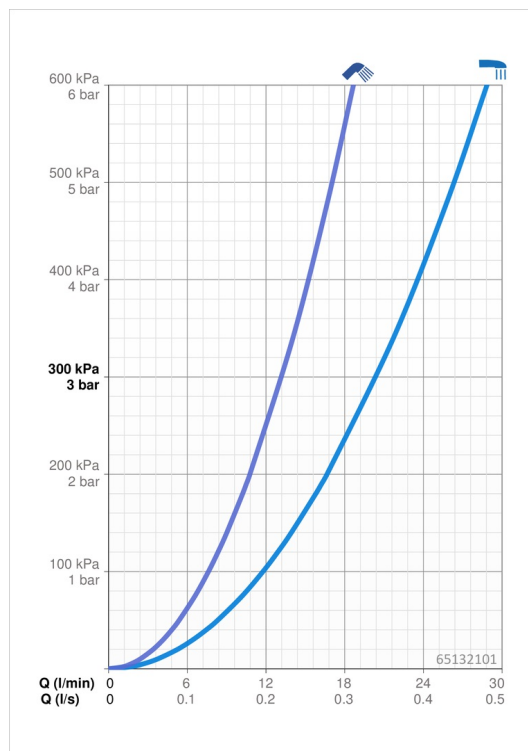

EAN: 4015474273405
static.hansa.com/65132101

- Sprcha a vaňa
- Termostatická
- Nástenná montáž
- Chróm
- Pevné výtokové rameno
- Rukoväť regulátora teploty vody, Rukoväť regulátora prietoku vody, Páka Easy-Grip - pre ľahké uchopenie
- Otočný prepínač, Prepínač integrovaný do ovládača prietoku
- Eco regulácia prietoku vody
- Funkcie pre nastavenie maximálnej teploty a prietoku vody, Bezpečnostná poistka proti obareniu pri 38 °C, THERMO COOL - viac bezpečnosti vďaka minimálnemu ohrevu tela armatúry, Prednastaviteľná teplota vody
- Uzatvárací vršok s keramickými doštičkami, Termostatická kartuša pre ovládanie teploty, Filter, filtre na nečistoty
- Excentrické etážky
- Telo batérie z mosadze DZR
- Prívalový prúd vody, zabezpečené proti spätnému toku pri použití v domácnosti (podľa DIN EN 1717)

Technické údaje

Vlastnosti prietoku

Prietok pri tlaku 3 bar	20.4 / 13.2 l/min
Pokles tlaku pri prietoku (0,2 l/s)	2.3 bar
Pokles tlaku pri prietoku (0,3 l/s)	2.5 bar

Technické vlastnosti

Veľkosť DN (menovitý rozmer)	DN15
Dodávka teplej vody	max. +80°C
Pracovný tlak	1-10 bar
Vzdialenosť na inštaláciu	cc150 ± 15 mm
Projection	127 mm
Materiál	Mosadz/Plast

Predpisy

Norma EN	EN 1111