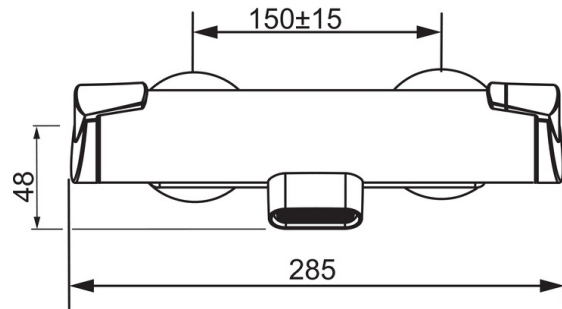

Náhradné diely

SP65132101

Název	Kód
01 Rukoväť regulátora prietoku vody	59914115
02 Prepínač/Regulátor	59914116
03 Tesnenie s filtrom, G3/4	59911076
04 Rukoväť regulátora teploty	59914112
05 O-kružok (komplet)	59914113
06 Termoelement/Kartuš, 3.4	59914114
07 Vnútorné puzdro	59914117