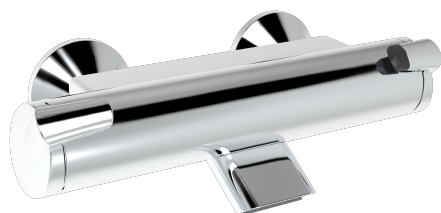

EAN: 4015474273405
static.hansa.com/65132101

- Sprcha a vaňa
- Termostatická
- Nástenná montáž
- Chróm
- Pevné výtokové rameno
- Rukoväť regulátora teploty vody, Rukoväť regulátora prietoku vody, Páka Easy-Grip - pre ľahké uchopenie
- Otočný prepínač, Prepínač integrovaný do ovládača prietoku
- Eco regulácia prietoku vody
- Funkcie pre nastavenie maximálnej teploty a prietoku vody, Bezpečnostná poistka proti obareniu pri 38 °C, THERMO COOL - viac bezpečnosti vďaka minimálnemu ohrevu tela armatúry, Prednastaviteľná teplota vody
- Uzatvárací vršok s keramickými doštičkami, Termostatická kartuša pre ovládanie teploty, Filter, filtre na nečistoty
- Excentrické etážky
- Telo batérie z mosadze DZR
- Prívalový prúd vody, zabezpečené proti spätnému toku pri použití v domácnosti (podľa DIN EN 1717)

Technické údaje

Vlastnosti prietoku

Prietok pri tlaku 3 bar	20.4 / 13.2 l/min
Pokles tlaku pri prietoku (0,2 l/s)	2.3 bar
Pokles tlaku pri prietoku (0,3 l/s)	2.5 bar

Technické vlastnosti

Veľkosť DN (menovitý rozmer)	DN15
Dodávka teplej vody	max. +80°C
Pracovný tlak	1-10 bar
Vzdialenosť na inštaláciu	cc150 ± 15 mm
Projection	127 mm
Materiál	Mosadz/Plast