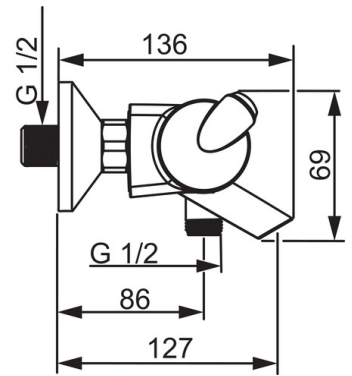

EAN: 4015474273405
static.hansa.com/65132101

- Sprcha a vaňa
- Termostatická
- Nástenná montáž
- Chróm
- Pevné výtokové rameno
- Rukoväť regulátora teploty vody, Rukoväť regulátora prietoku vody, Páka Easy-Grip - pre ľahké uchopenie
- Otočný prepínač, Prepínač integrovaný do ovládača prietoku
- Eco regulácia prietoku vody
- Funkcie pre nastavenie maximálnej teploty a prietoku vody, Bezpečnostná poistka proti obareniu pri 38 °C, THERMO COOL - viac bezpečnosti vďaka minimálnemu ohrevu tela armatúry, Prednastaviteľná teplota vody
- Uzatvárací vršok s keramickými doštičkami, Termostatická kartuša pre ovládanie teploty, Filter, filtre na nečistoty
- Excentrické etážky
- Telo batérie z mosadze DZR
- Prívalový prúd vody, zabezpečené proti spätnému toku pri použití v domácnosti (podľa DIN EN 1717)

Technické údaje

Vlastnosti prietoku

Prietok pri tlaku 3 bar	20.4 / 13.2 l/min
Pokles tlaku pri prietoku (0,2 l/s)	2.3 bar
Pokles tlaku pri prietoku (0,3 l/s)	2.5 bar

Technické vlastnosti

Veľkosť DN (menovitý rozmer)	DN15
Dodávka teplej vody	max. +80°C
Pracovný tlak	1-10 bar
Vzdialenosť na inštaláciu	cc150 ± 15 mm
Projection	127 mm
Materiál	Mosadz/Plast

Predpisy

Norma EN	EN 1111
----------	----------------

Náhradné diely

SP65132101

Název	Kód
01 Rukoväť regulátora prietoku vody	59914115
02 Prepínač/Regulátor	59914116
03 Tesnenie s filtrom, G3/4	59911076
04 Rukoväť regulátora teploty	59914112
05 O-kružok (komplet)	59914113
06 Termoelement/Kartuš, 3.4	59914114
07 Vnútorné puzdro	59914117