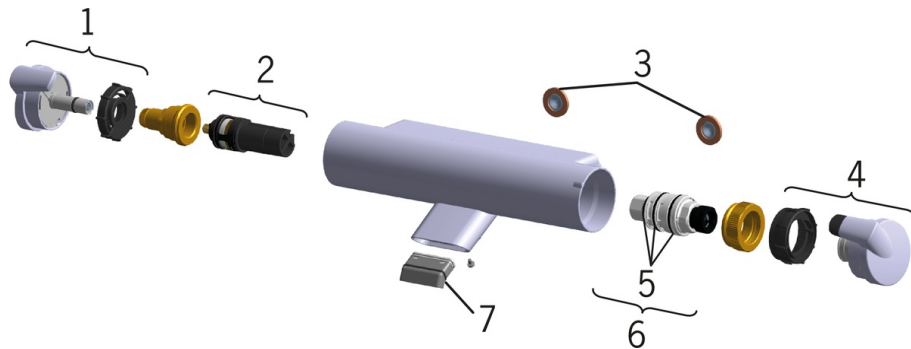

EAN: 4015474273405
static.hansa.com/65132101

- Sprcha a vaňa
- Termostatická
- Nástenná montáž
- Chróm
- Pevné výtokové rameno
- Rukoväť regulátora teploty vody, Rukoväť regulátora prietoku vody, Páka Easy-Grip - pre ľahké uchopenie
- Otočný prepínač, Prepínač integrovaný do ovládača prietoku
- Eco regulácia prietoku vody
- Funkcie pre nastavenie maximálnej teploty a prietoku vody, Bezpečnostná poistka proti obareniu pri 38 °C, THERMO COOL - viac bezpečnosti vďaka minimálnemu ohrevu tela armatúry, Prednastaviteľná teplota vody
- Uzatvárací vršok s keramickými doštičkami, Termostatická kartuša pre ovládanie teploty, Filter, filtre na nečistoty
- Excentrické etážky
- Telo batérie z mosadze DZR
- Prívalový prúd vody, zabezpečené proti spätnému toku pri použití v domácnosti (podľa DIN EN 1717)

Technické údaje

Vlastnosti prietoku

Prietok pri tlaku 3 bar	20.4 / 13.2 l/min
Pokles tlaku pri prietoku (0,2 l/s)	2.3 bar
Pokles tlaku pri prietoku (0,3 l/s)	2.5 bar

Technické vlastnosti

Veľkosť DN (menovitý rozmer)	DN15
Dodávka teplej vody	max. +80°C
Pracovný tlak	1-10 bar
Vzdialenosť na inštaláciu	cc150 ± 15 mm
Projection	127 mm
Materiál	Mosadz/Plast

Predpisy

Norma EN	EN 1111
----------	----------------

Náhradné diely

SP65132101

Název	Kód
01 Rukoväť regulátora prietoku vody	59914115
02 Prepínač/Regulátor	59914116
03 Tesnenie s filtrom, G3/4	59911076
04 Rukoväť regulátora teploty	59914112
05 O-kružok (komplet)	59914113
06 Termoelement/Kartuš, 3.4	59914114
07 Vnútorné puzdro	59914117