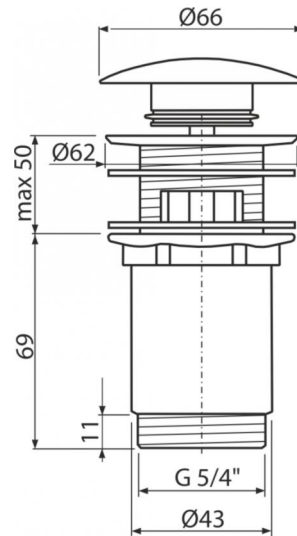

A392B

Výpusť umývadlová CLICK/CLACK 5/4" celokovová s prepacom, veľká zátka biela

**Použitie**

Pre umývadlá s prepacom

Vlastnosti

- Dlhá životnosť mechanizmu CLICK/CLACK
- Materiál: mosadz s chrómovou povrchovou úpravou
- Povrch je odolný proti mechanickému poškodeniu
- Závit pre pripojenie k umývadlovému sifónu 5/4"

Rozsah dodávky

- Kovová zátka s bielou povrchovou úpravou
- Silikónové tesnenia 2 ks
- Telo výpuste

Objednací kód, Logistické informácie

Kód	EAN	Hmotnosť (kus balenie paleta)	Rozmer (kus balenie)	Množstvo (balenie paleta)
A392B	8595580539351	0,4074 12,4850 369,5800 kg	150×75×75 390×240×300 mm	30 840 ks

Záruky

2/3 rokov

Colný kód

84818019

Normy

EN 274

Technické parametre

- Závit 5/4"