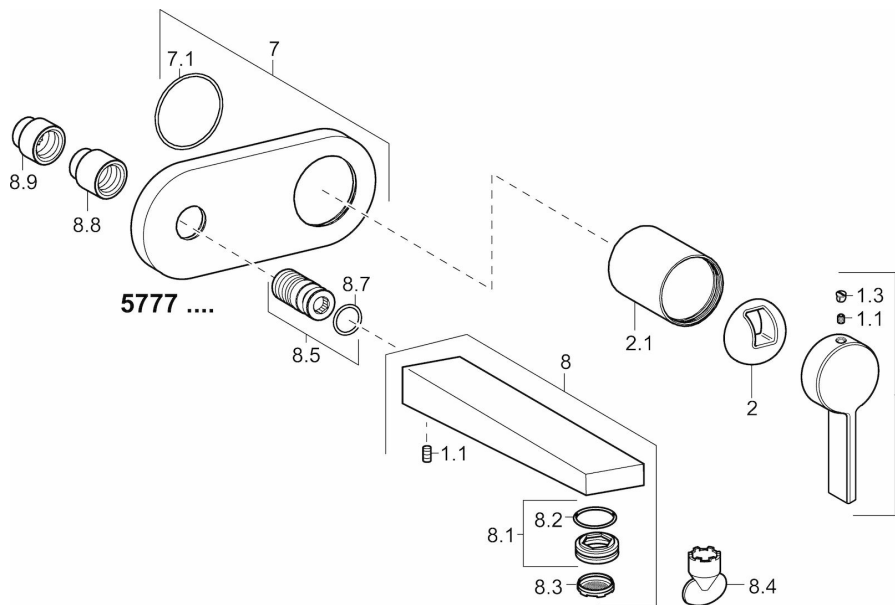

EAN: 4015474263710
static.hansa.com/57772103

- Umývadlo
- Jednopáková, Sada pre konečnú montáž
- Podomietková inštalácia
- Chróm
- Pevné výtokové rameno
- Výkyvný aerátor, CACHE® - zapustený aerátor umiestnený priamo vo výtokovom ramene
- Jedna ovládacia páka / rukoväť, Páka so symbolom teplej a studenej vody
- Roundwallrosette, Sleeve

Technické údaje

Vlastnosti prietoku

Prietok pri tlaku 3 bar (s ovládačom prietoku) **6.0 l/min**

Technické vlastnosti

Veľkosť DN (menovitý rozmer) **DN15**
 Dodávka teplej vody **max. +80°C**
 Pracovný tlak **0.5-10 bar**
 Projection **193 mm**
 Materiál **Mosadz**

Predpisy

Norma EN **EN 817**

Náhradné diely

SP57772103

Název	Kód
1 Ovládací rukovět	59914017
1.1 Skrutka, M5x6, SW2.5	59912617
1.3 Vymezovací vložka	59913762
2 Krytka	59914016
2.1 Ružice	59913375
3 Skrutka rukáv, M38x1	59912115
4 Kartuš, 3.5 Eco	59912324
4 Kartuš, 3.5 Classic	59913075
4.1 Temperature adjustment limiter	59912325
4.2 O-kružok, d 28.24x2.62	59912590
4.4 O-kružok, d 10.10x1.60	59905072
6.1 Tesnenie	59913169
7 Kryt príruby	59914020
7.1 O-kružok, d 46x2	59912470
8 Výtokové rameno	59914021
8.1 Fitting ring for aerator	59914007
8.3 Aerátor, M24x1 HC SSR-STD	59914015
8.4 Klúč k perlátora, SLIM AIR	59914013
8.5 Závitové puzdro, G1/2	59913865
8.8 Predĺženie upevňovacej skrutky, G1/2, SW12, 20 mm	59913864
8.9 Predĺženie upevňovacej skrutky, G1/2, SW12, 15 mm	59913863
9 Installation box	59913170
N.I. [SK3340]	59913086
N.I. Klúč, SW30/34	59912108
N.I. Nadstavňý segment, 20 mm	59913136