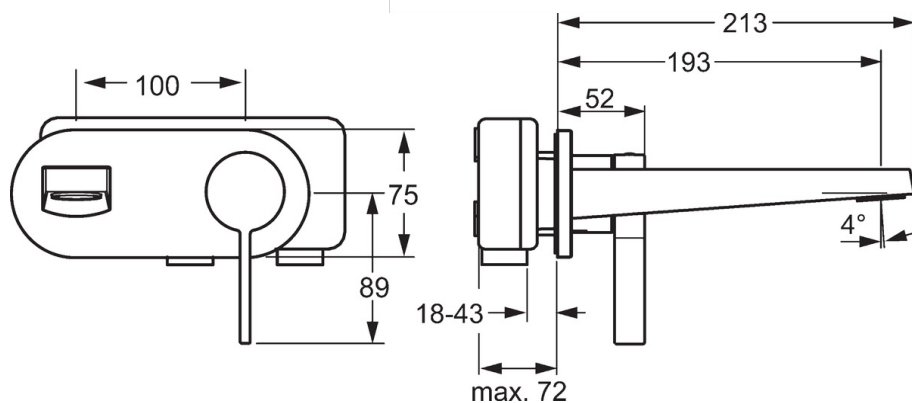

EAN: 4015474263710
static.hansa.com/57772103

- Umývadlo
- Jednopáková, Sada pre konečnú montáž
- Podomietková inštalácia
- Chróm
- Pevné výtokové rameno
- Výkyvný aerátor, CACHE® - zapustený aerátor umiestnený priamo vo výtokovom ramene
- Jedna ovládacia páka / rukoväť, Páka so symbolom teplej a studenej vody
- Roundwallrosette, Sleeve

Technické údaje

Vlastnosti prietoku

Prietok pri tlaku 3 bar (s ovládačom prietoku) **6.0 l/min**

Technické vlastnosti

Veľkosť DN (menovitý rozmer) **DN15**
 Dodávka teplej vody **max. +80°C**
 Pracovný tlak **0.5-10 bar**
 Projection **193 mm**
 Materiál **Mosadz**

Predpisy

Norma EN **EN 817**

Náhradné diely

SP57772103

Název	Kód
1 Ovládací rukovět	59914017
1.1 Skrutka, M5x6, SW2.5	59912617
1.3 Vymezovací vložka	59913762
2 Krytka	59914016
2.1 Ružice	59913375
3 Skrutka rukáv, M38x1	59912115
4 Kartuš, 3.5 Eco	59912324
4 Kartuš, 3.5 Classic	59913075
4.1 Temperature adjustment limiter	59912325
4.2 O-kružok, d 28.24x2.62	59912590
4.4 O-kružok, d 10.10x1.60	59905072
6.1 Tesnenie	59913169
7 Kryt príruby	59914020
7.1 O-kružok, d 46x2	59912470
8 Výtokové rameno	59914021
8.1 Fitting ring for aerator	59914007
8.3 Aerátor, M24x1 HC SSR-STD	59914015
8.4 Klúč k perlátora, SLIM AIR	59914013
8.5 Závitové puzdro, G1/2	59913865
8.8 Predĺženie upevňovacej skrutky, G1/2, SW12, 20 mm	59913864
8.9 Predĺženie upevňovacej skrutky, G1/2, SW12, 15 mm	59913863
9 Installation box	59913170
N.I. [SK3340]	59913086
N.I. Klúč, SW30/34	59912108
N.I. Nadstavňý segment, 20 mm	59913136