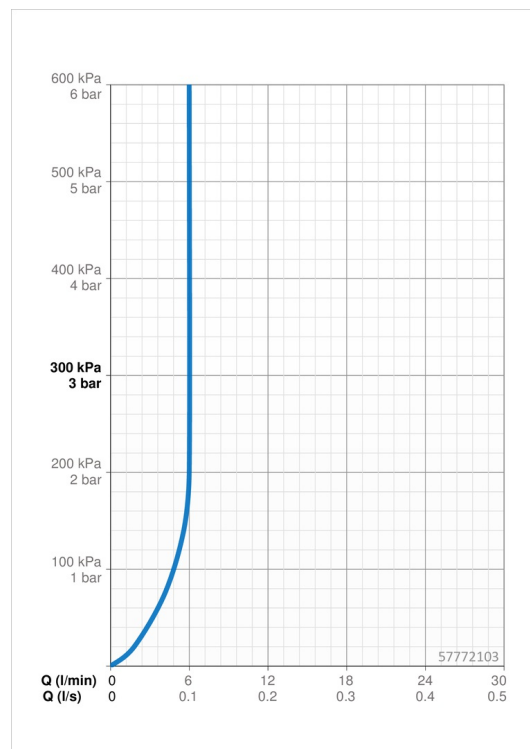

Technické údaje

Vlastnosti prietoku

Prietok pri tlaku 3 bar (s ovládačom prietoku) **6.0 l/min**

Technické vlastnosti

Veľkosť DN (menovitý rozmer) **DN15**
 Dodávka teplej vody **max. +80°C**
 Pracovný tlak **0.5-10 bar**
 Projection **193 mm**
 Materiál **Mosadz**

Predpisy

Norma EN **EN 817**

Náhradné diely

SP57772103

Název	Kód
1 Ovládací rukovět	59914017
1.1 Skrutka, M5x6, SW2.5	59912617
1.3 Vymezovací vložka	59913762
2 Krytka	59914016
2.1 Ružice	59913375
3 Skrutka rukáv, M38x1	59912115
4 Kartuš, 3.5 Eco	59912324
4 Kartuš, 3.5 Classic	59913075
4.1 Temperature adjustment limiter	59912325
4.2 O-kružok, d 28.24x2.62	59912590
4.4 O-kružok, d 10.10x1.60	59905072
6.1 Tesnenie	59913169
7 Kryt príruby	59914020
7.1 O-kružok, d 46x2	59912470
8 Výtokové rameno	59914021
8.1 Fitting ring for aerator	59914007
8.3 Aerátor, M24x1 HC SSR-STD	59914015
8.4 Klúč k perlátora, SLIM AIR	59914013
8.5 Závitové puzdro, G1/2	59913865
8.8 Predĺženie upevňovacej skrutky, G1/2, SW12, 20 mm	59913864
8.9 Predĺženie upevňovacej skrutky, G1/2, SW12, 15 mm	59913863
9 Installation box	59913170
N.I. [SK3340]	59913086
N.I. Klúč, SW30/34	59912108
N.I. Nadstavňý segment, 20 mm	59913136