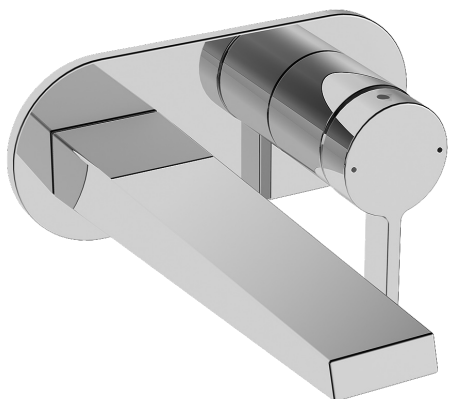

EAN: 4015474263710
static.hansa.com/57772103

- Umývadlo
- Jednopáková, Sada pre konečnú montáž
- Podomietková inštalácia
- Chróm
- Pevné výtokové rameno
- Výkyvný aerátor, CACHE® - zapustený aerátor umiestnený priamo vo výtokovom ramene
- Jedna ovládacia páka / rukoväť, Páka so symbolom teplej a studenej vody
- Roundwallrosette, Sleeve

Technické údaje

Vlastnosti prietoku

Prietok pri tlaku 3 bar (s ovládačom prietoku) **6.0 l/min**

Technické vlastnosti

Veľkosť DN (menovitý rozmer) **DN15**
 Dodávka teplej vody **max. +80°C**
 Pracovný tlak **0.5-10 bar**
 Projection **193 mm**
 Materiál **Mosadz**

Predpisy

Norma EN **EN 817**

Náhradné diely

SP57772103

Název	Kód
1 Ovládací rukovět	59914017
1.1 Skrutka, M5x6, SW2.5	59912617
1.3 Vymezovací vložka	59913762
2 Krytka	59914016
2.1 Ružice	59913375
3 Skrutka rukáv, M38x1	59912115
4 Kartuš, 3.5 Eco	59912324
4 Kartuš, 3.5 Classic	59913075
4.1 Temperature adjustment limiter	59912325
4.2 O-kružok, d 28.24x2.62	59912590
4.4 O-kružok, d 10.10x1.60	59905072
6.1 Tesnenie	59913169
7 Kryt príruby	59914020
7.1 O-kružok, d 46x2	59912470
8 Výtokové rameno	59914021
8.1 Fitting ring for aerator	59914007
8.3 Aerátor, M24x1 HC SSR-STD	59914015
8.4 Klúč k perlátora, SLIM AIR	59914013
8.5 Závitové puzdro, G1/2	59913865
8.8 Predĺženie upevňovacej skrutky, G1/2, SW12, 20 mm	59913864
8.9 Predĺženie upevňovacej skrutky, G1/2, SW12, 15 mm	59913863
9 Installation box	59913170
N.I. [SK3340]	59913086
N.I. Klúč, SW30/34	59912108
N.I. Nadstavňý segment, 20 mm	59913136