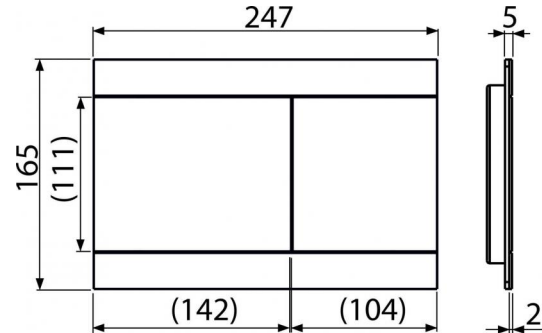

FUN-WHITE

Ovládacie tlačítko pre predstenové inštalačné systémy, nerez-biela lesk

Použitie

Pre predstenové inštalačné systémy a WC nádrže pre zamurovanie

Vlastnosti

- Detailné spracovanie laserovou technológiou
- Dvojčinné mechanické splachovanie
- Kompatibilný pre všetky predstenové inštalačné systémy a nádržky pre zamurovanie Alcaplast
- Materiál: ušľachtilá oceľ, lakovaná farebná úprava
- Mechanizmus je plne integrovaný do steny
- Odolné proti UV žiareniu a vonkajším vplyvom
- Povrchová úprava: nerez-biela lesk
- Tlačítko minimálne vystupuje nad obklad
- Údržba bežnými čistiacimi prostriedkami používanými v domácnosti na vodovodné armatúry a kúpeľňové doplnky

Rozsah dodávky

- Adaptačná sada pre ovládací mechanizmus vypúšťacieho ventilu
- Tlačítko
- Upevňovací rámček tlačítka
- Závitová úchytká rámčeku tlačítka 2 ks

Objednací kód, Logistické informácie

Kód	EAN	Hmotnosť (kus | balenie | paleta)	Rozmer (kus | balenie)	Množstvo (balenie | paleta)
FUN-WHITE	8595580531164	Nerez-biela lesk 1,3512 | 13,5100 | 398,3400 kg	255×85×175 | 595×245×395 mm	10 | 280 ks

Záruky 2/2 rokov
Colný kód 73269098

Technické parametre

- Ovládacia sila < 20 N