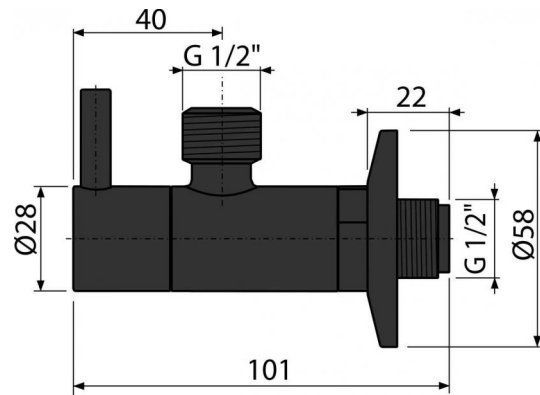

ARV003-BLACK

Ventil rohový s filtrom 1/2"×1/2", čierna-mat

**Použitie**

Pre montáž na omietku

Pre pripojenie stojankových vodovodných batérií

Vlastnosti

- Farba: čierna-mat
- Dizajnovo kompatibilný s umývadlovým sifónom A400-BLACK
- Okrúhly dizajn
- Materiál: pochrómovaný kov s povrchovou úpravou čierna-mat
- Obsahuje filter na nečistoty

Rozsah dodávky

- Rozeta kovová
- Ventil

Objednací kód, Logistické informácie

Kód	EAN	Hmotnosť (kus balenie paleta)	Rozmer (kus balenie)	Množstvo (balenie paleta)
ARV003-BLACK	8595580566456	0,3128 20,5884 596,4752 kg	150×45×65 390×240×300 mm	60 1680 ks

Záruky **Colný kód**
 2/3 rokov 84818019

Technické parametre

- Pripojka na hadicu G 1/2 "
- Závit G 1/2 "