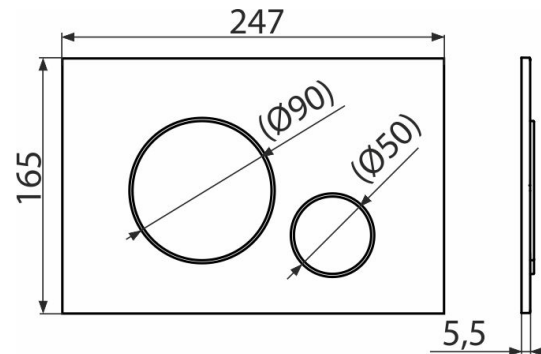

M678 THIN

Ovládacie tlačítko pre predstenové inštalačné systémy, čierna-mat

Použitie

Pre predstenové inštalačné systémy a WC nádrže pre zamurovanie

Vlastnosti

- Dvojčinné mechanické splachovanie
- Kompatibilný pre všetky predstenové inštalačné systémy a nádržky pre zamurovanie Alcaplast
- Materiál: plast
- Tlačítko minimálne vystupuje nad obklad vďaka hrúbke iba 5,5 mm

Rozsah dodávky

- Šablóna pre nastavenie skrutiek tlačítek
- Skrutka mechanizmu splachovania 2 ks
- Tlačítko
- Upevňovací rámček tlačítka
- Závitová úchytka rámčeku tlačítka 2 ks

Objednací kód, Logistické informácie

Kód	EAN	Čierna-mat	Hmotnosť (kus balenie paleta)	Rozmer (kus balenie)	Množstvo (balenie paleta)
M678	8595580562700	Čierna-mat	0,3368 8,4200 255,7600 kg	250×170×36 595×395×245 mm	25 700 ks

Záruky

2/2 rokov

Colný kód

39269097

Technické parametre

- Ovládacia sila < 20 N