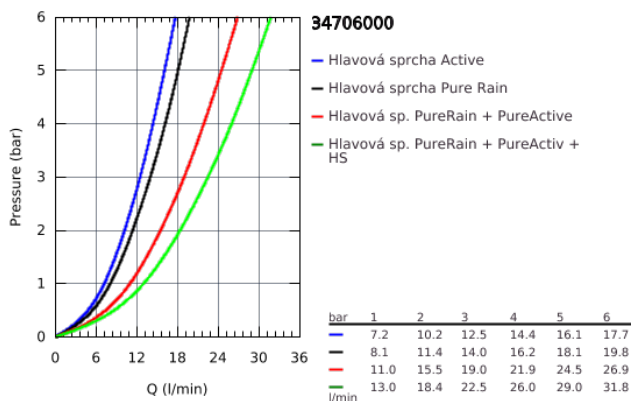

## 34 706 000 GROHTHERM SMARTCONTROL SPRCHOVÝ SYSTÉM S HLAVOVOU SPRCHOU RAINSHOWER SMARTACTIVE 310 CUBE

### POPIS PRODUKTU

- sůprava obsahuje:
- podomítková termostatická baterie se 3 ventily
- Grotherm SmartControl instalační set
- (29 126 000)
- GROHE Rapido SmartBox 35 600/35 604
- Set hlavov&eacute; sprchy Rainshower SmartActive 310 Cube (26 479) obsahuje: hlavovou sprchu se dv&eacute;ma proudy, horizont&eacute;ln&iacute; sprchov&eacute; rameno 400 mm a vestavbov&eacute; těleso (26 483 000)
- ruční sprcha Euphoria Cube Stick (27 698 000)
- Euphoria Cube nástěnné kolénko s integrovaným držákem sprchy (26 370 000)
- sprchová hadice Silverflex 1500 mm (28 364)