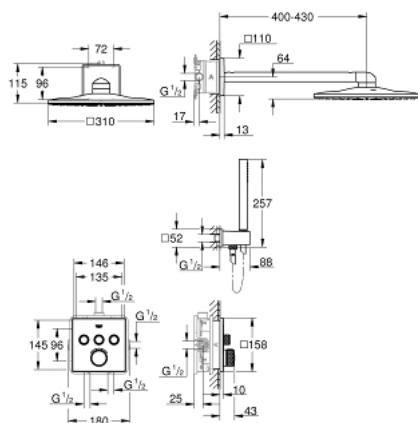

### POPIS PRODUKTU

- sůprava obsahuje:
- podomítková termostatická baterie se 3 ventily
- Grotherm SmartControl instalační set
- (29 126 000)
- GROHE Rapido SmartBox 35 600/35 604
- Set hlavov&eacute; sprchy Rainshower SmartActive 310 Cube (26 479) obsahuje: hlavovou sprchu se dv&eacute;ma proudy, horizont&eacute;ln&iacute; sprchov&eacute; rameno 400 mm a vestavbov&eacute; těleso (26 483 000)
- ruční sprcha Euphoria Cube Stick (27 698 000)
- Euphoria Cube nástěnné kolénko s integrovaným držákem sprchy (26 370 000)
- sprchová hadice Silverflex 1500 mm (28 364)