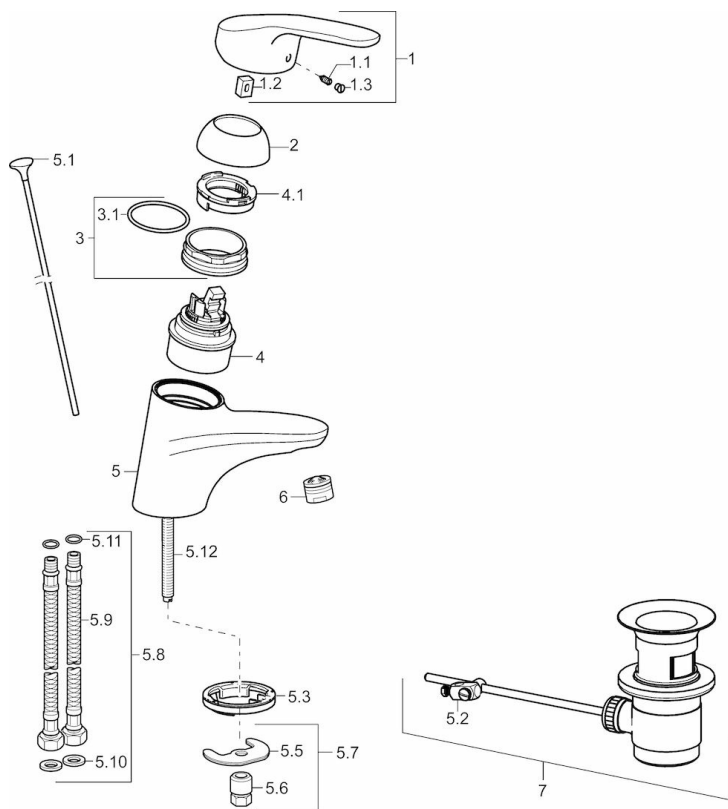

EAN: 4015474271128
static.hansa.com/01092283

- Umývadlo
- Jednopáková
- Stojanková
- Chróm
- Pevné výtokové rameno, Liata konštrukcia
- PCA® - aerátor s konštantným prietokom vody aj pri kolísaní tlaku
- Páka so symbolom teplej a studenej vody, Jedna ovládacia páka / rukoväť
- Odtoková garnitúra s tiahlom
- Funkcie pre nastavenie maximálnej teploty a prietoku vody, Nastavitelný obmedzovač teploty vody (súčasť dodávky, možnosť dodatočnej inštalácie)
- ϕ 48 mm keramická Eco kartuša pre ovládanie teploty a prietoku vody
- Flexibilné pripojovacie hadičky
- Telo batérie z mosadze DZR, Montážny systém Rapid

Technické údaje

Vlastnosti prietoku

Prietok Eco pri 3 bar	4.2 l/min
Prietok pri tlaku 3 bar (s ovládačom prietoku)	7.8 l/min

Technické vlastnosti

Veľkosť DN (menovitý rozmer)	DN15
Dodávka teplej vody	max. +80°C
Pracovný tlak	1-10 bar
Spojovacia veľkosť	G3/8
Projection	141 mm
Materiál	Mosadz

Predpisy

Norma EN	EN 817
Trieda hlučnosti	I (ISO 3822)

Schválenia a Prehlásenia

KIWA	K6116/08
DVGW	NW-6506BU0493
ABP	P-IX 29885/IA

Náhradné diely

SP01092283

Název	Kód
1 Ovládacia rukoväť, L=93 mm	01880083
1.1 Skrutka, M5x8, SW2.5	59904755
1.2 Klzné puzdro	59904778
1.3 Záslepka Sivá	59912112
2 Krytka	59912638
3 Očné skrutka, M50x1, SW45	59904775
3.1 O-kružok, d 43x2.5	59911166
4 Kartuš, 4.8 eco	59904601
4.1 Hot water limiter	59904759
5.1 Ovládacie tiahlo	59914053
5.2 Spojovací diel tiahla	59904624
5.3 Gumové tesnenie	59914591
5.5 Fixing plate	59904765
5.6 Skrutka, M8x1, SW13	59904766
5.7 Upevňovací set	59910749
5.8 Pripájacie hadičky	59912709
5.9 Flexibilná hadička, L=430, G3/8-M10x1	59912515
5.10 Tesnenie, 9.5x14.4x2	59912551
5.11 O-kružok, d 7.65x1.78	59902337
5.12 Upevňovacia skrutka, M8x1, L=140	59912474
6 Aerátor, M24x1 (2011-)	59913739
7 Vypúšťací ventil umývadla	59904620