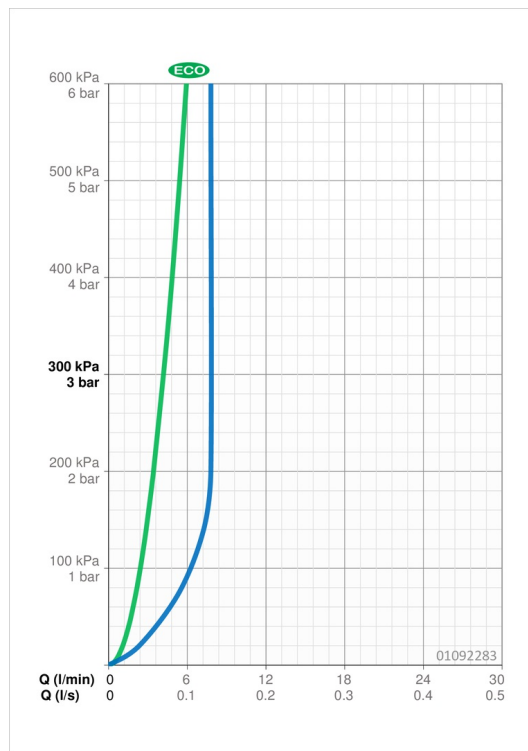

EAN: 4015474271128
static.hansa.com/01092283

- Umývadlo
- Jednopáková
- Stojanková
- Chróm
- Pevné výtokové rameno, Liata konštrukcia
- PCA® - aerátor s konštantným prietokom vody aj pri kolísaní tlaku
- Páka so symbolom teplej a studenej vody, Jedna ovládacia páka / rukoväť
- Odtoková garnitúra s tiahlom
- Funkcie pre nastavenie maximálnej teploty a prietoku vody, Nastavitelný obmedzovač teploty vody (súčasť dodávky, možnosť dodatočnej inštalácie)
- ϕ 48 mm keramická Eco kartuša pre ovládanie teploty a prietoku vody
- Flexibilné pripojovacie hadičky
- Telo batérie z mosadze DZR, Montážny systém Rapid

Technické údaje

Vlastnosti prietoku

Prietok Eco pri 3 bar	4.2 l/min
Prietok pri tlaku 3 bar (s ovládačom prietoku)	7.8 l/min

Technické vlastnosti

Veľkosť DN (menovitý rozmer)	DN15
Dodávka teplej vody	max. +80°C
Pracovný tlak	1-10 bar
Spojovacia veľkosť	G3/8
Projection	141 mm
Materiál	Mosadz

Predpisy

Norma EN	EN 817
Trieda hlučnosti	I (ISO 3822)

Schválenia a Prehlásenia

KIWA	K6116/08
DVGW	NW-6506BU0493
ABP	P-IX 29885/IA