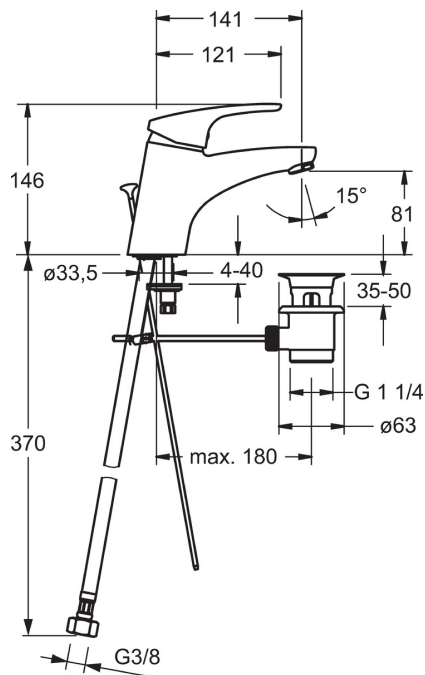

EAN: 4015474271128
static.hansa.com/01092283

- Umývadlo
- Jednopáková
- Stojanková
- Chróm
- Pevné výtokové rameno, Liata konštrukcia
- PCA® - aerátor s konštantným prietokom vody aj pri kolísaní tlaku
- Páka so symbolom teplej a studenej vody, Jedna ovládacia páka / rukoväť
- Odtoková garnitúra s tiahlom
- Funkcie pre nastavenie maximálnej teploty a prietoku vody, Nastavitelný obmedzovač teploty vody (súčasť dodávky, možnosť dodatočnej inštalácie)
- ϕ 48 mm keramická Eco kartuša pre ovládanie teploty a prietoku vody
- Flexibilné pripojovacie hadičky
- Telo batérie z mosadze DZR, Montážny systém Rapid

Technické údaje

Vlastnosti prietoku

Prietok Eco pri 3 bar	4.2 l/min
Prietok pri tlaku 3 bar (s ovládačom prietoku)	7.8 l/min

Technické vlastnosti

Veľkosť DN (menovitý rozmer)	DN15
Dodávka teplej vody	max. +80°C
Pracovný tlak	1-10 bar
Spojovacia veľkosť	G3/8
Projection	141 mm
Materiál	Mosadz

Predpisy

Norma EN	EN 817
Trieda hlučnosti	I (ISO 3822)

Schválenia a Prehlásenia

KIWA	K6116/08
DVGW	NW-6506BU0493
ABP	P-IX 29885/IA

Náhradné diely

SP01092283

Název	Kód
1 Ovládacia rukoväť, L=93 mm	01880083
1.1 Skrutka, M5x8, SW2.5	59904755
1.2 Klzné puzdro	59904778
1.3 Záslepka Sivá	59912112
2 Krytka	59912638
3 Očné skrutka, M50x1, SW45	59904775
3.1 O-kružok, d 43x2.5	59911166
4 Kartuš, 4.8 eco	59904601
4.1 Hot water limiter	59904759
5.1 Ovládacie tiahlo	59914053
5.2 Spojovací diel tiahla	59904624
5.3 Gumové tesnenie	59914591
5.5 Fixing plate	59904765
5.6 Skrutka, M8x1, SW13	59904766
5.7 Upevňovací set	59910749
5.8 Pripájacie hadičky	59912709
5.9 Flexibilná hadička, L=430, G3/8-M10x1	59912515
5.10 Tesnenie, 9.5x14.4x2	59912551
5.11 O-kružok, d 7.65x1.78	59902337
5.12 Upevňovacia skrutka, M8x1, L=140	59912474
6 Aerátor, M24x1 (2011-)	59913739
7 Vypúšťací ventil umývadla	59904620