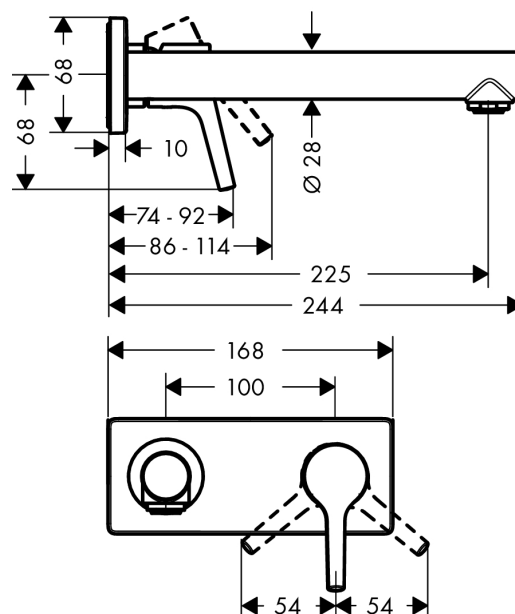

Talis S**Páková umyvadlová baterie pod omítku, s výtokem 225 mm**Povrchové úpravy: **chrom** Číslo položky: **72111000****Popis****Vlastnosti**

- obsahuje: páková umyvadlová baterie pod omítku, pro montáž na stěnu, odtoková souprava
- varianta rukojeti: páčka
- výtok 225 mm
- druh proudu: normální proud
- maximální průtok při 0,3 MPa: 5 l/min
- vhodné pro průtokový ohřívač
- neuzavíratelný odtokový ventil s mřížkou
- materiál odtokové soupravy: kov
- způsob připojení: základní těleso
- rozměr přívodů: DN15
- rukojeť je možné umístit vpravo nebo vlevo, podle instalace základního tělesa
- třída hlučnosti: I
- není součástí: základní těleso

Technologie**Obrázek výrobku****Kótovaný výkres**

Talis S

Páková umyvadlová baterie pod omítku, s výtokem 225 mm

Povrchové úpravy: **chrom** Číslo položky: **72111000**

Průtokový diagram

Talis S**Páková umyvadlová baterie pod omítku, s výtokem 225 mm**Povrchové úpravy: **chrom** Číslo položky: **72111000****Příklad montáže**