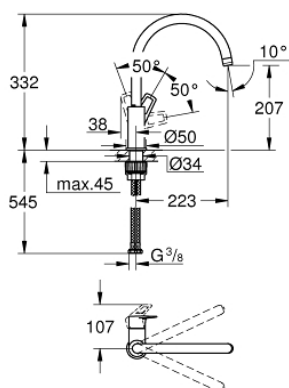

### POPIS PRODUKTU

- vysoký výtok
- 1-otvorová montáž
- chrómový povrch s **GROHE StarLight**
- GROHE Longlife 28 mm keramická kartuše
- **GROHE Zero** vedení vody uvnitř - bez niklu a olova
- výtok s perlátorem
- otočná výtoková trubica
- otočný uhol 360°
- flexi přípojně hadičky
- rychlomontážny systém
- **GROHE FastFixation** rychlomontážny systém **Plus**
- k instalaci na 60 mm fixační sadu pracovní desky je zapotřebí 48 384 000

### NÁHRADNÉ DIELY

- 1: Kartuša (Č. obj. 46963000)
- 2: Perlátor (Č. obj. 13967000)
- 3: poistné skrutkové spojenie (Č. obj. 48477000)
- 4: Hlavicové upevnenie (Č. obj. 48384000)\*

\* Voliteľné príslušenstvo