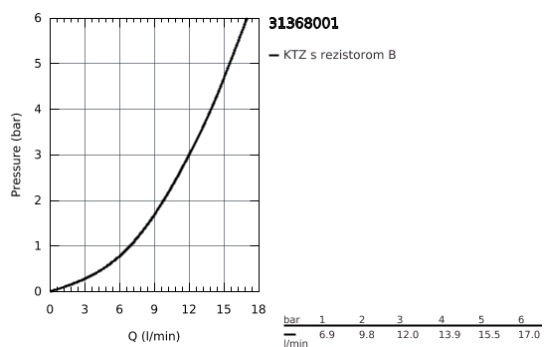

### POPIS PRODUKTU

- vysoký výtok
- 1-otvorová montáž
- chrómový povrch s **GROHE StarLight**
- GROHE Longlife 28 mm keramická kartuše
- **GROHE Zero** vedení vody uvnitř - bez niklu a olova
- výtok s perlátorem
- otočná výtoková trubica
- otočný uhol 360°
- flexi přípojně hadičky
- rychlomontážny systém
- **GROHE FastFixation** rychlomontážny systém **Plus**
- k instalaci na 60 mm fixační sadu pracovní desky je zapotřebí 48 384 000