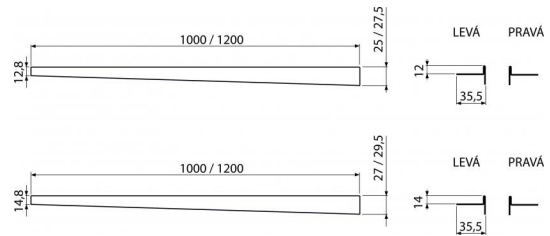

**APZ904M/1200**

Nerezová lišta pre spádovanú podlahu, pravá

**Použitie**

Pre prechod vzniknutý počas výstavby sprchovacieho kúta medzi spádovanou a nespádovanou časťou podlahy, hrúbka dlažby 12 mm

**Vlastnosti**

- Materiál: nerezová oceľ AISI 304, DIN 1.4301
- Možnosť skrátenia ručnou pílkou
- Povrchová úprava: mat

**Rozsah dodávky**

- Lišta

**Objednací kód, Logistické informácie**

Kód	EAN	Hmotnosť (kus   balenie   paleta)	Rozmer (kus   balenie)	Množstvo (balenie   paleta)
APZ904M/1200	8595580502881	0,4300   0,0000   0,0000 kg	1200×36×29,5   – mm	1   – ps

**Záruky**      **Colný kód**  
2/5 rokov      73269098

**Technické parametre**

- Výška lemu 14 mm