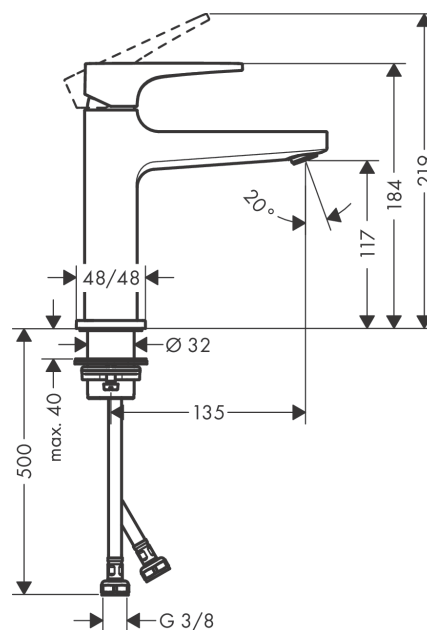

Metropol

Umyvadlová baterie 110 s třimenovou pákou a odtokovou soupravou Push-Open

Povrchové úpravy: **chrom** Číslo položky: **74507000**

Popis

Vlastnosti

- obsahuje: páková umyvadlová baterie, odtoková souprava
- ComfortZone 110
- varianta rukojeti: páčka
- výtok 135 mm
- druh proudu: normální proud
- maximální průtok při 0,3 MPa: 5 l/min
- vhodné pro průtokový ohřívač
- odtoková souprava push-open (ovládání zatlačením na zátku, pro umyvadlo s přepadem)
- materiál odtokové soupravy: kov
- způsob připojení: převlečné matky G 3/8
- rozměr přívodů: DN15

Technologie

Ocenění za design

Obrázek výrobku

Kótovaný výkres

Průtokový diagram