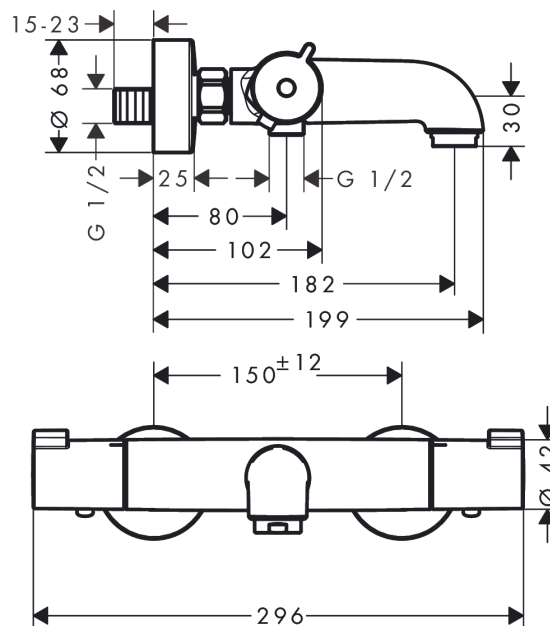

Kótovaný výkres