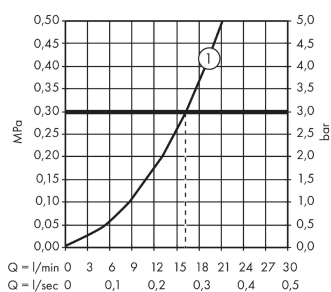

Ecostat

1001 CL sprchový termostat na stěnu

Povrchové úpravy: **chrom** Číslo položky: **13211000**

Popis

Vlastnosti

- 1 spotřebič
- tlačítko Ecostop omezující spotřebu vody na 10 l/min
- maximální průtok při 0,3 MPa: 16 l/min
- průtok přívodem k ruční sprše (při 0,3 MPa): 16 l/min
- bezpečnostní pojistka při 40°C
- způsob připojení: etážky
- obsahuje filtr nečistot
- součásti dodávky: sprchový termostat, rozety, etážky, montážní návod

Obrázek výrobku

Kótovaný výkres

Průtokový diagram

Shower outlet with 1B-resistance