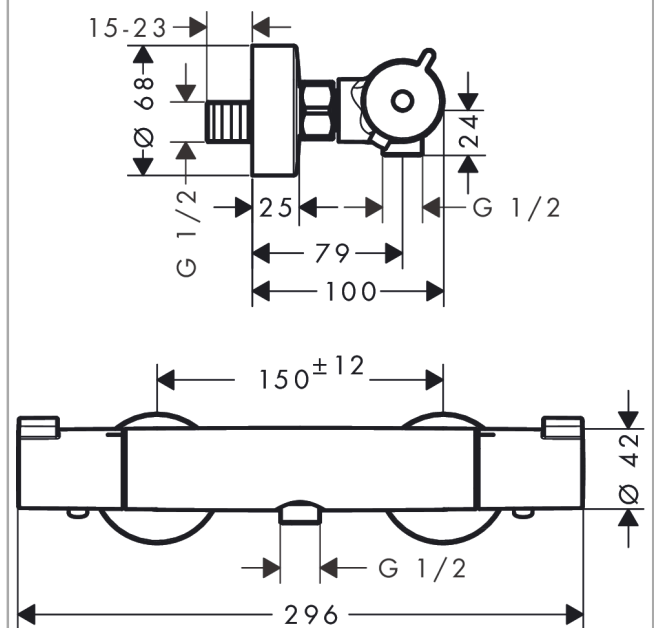

Ecostat

1001 CL sprchový termostat na stěnu

Povrchové úpravy: **chrom** Číslo položky: **13211000**

Popis

Vlastnosti

- 1 spotřebič
- tlačítko Ecostop omezující spotřebu vody na 10 l/min
- maximální průtok při 0,3 MPa: 16 l/min
- průtok přívodem k ruční sprše (při 0,3 MPa): 16 l/min
- bezpečnostní pojistka při 40°C
- způsob připojení: etážky
- obsahuje filtr nečistot
- součásti dodávky: sprchový termostat, rozety, etážky, montážní návod

Obrázek výrobku

Kótovaný výkres

Průtokový diagram

Shower outlet with 1B-resistance