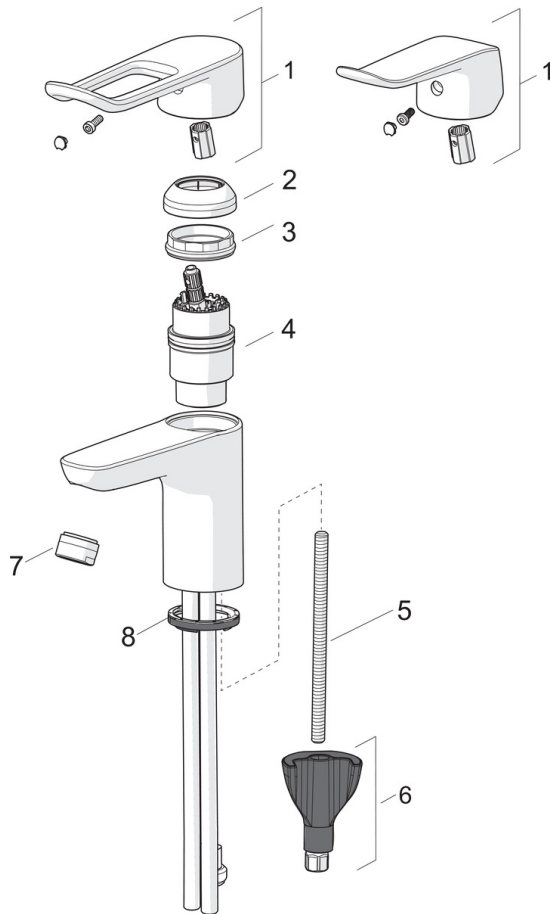

Náhradné diely

SP45022186

Název	Kód
01 Ovládací rukoväť, L=136	59914719
01 Dlhý páka, L=162	59914716
02 Krytka	59914478
03 Prítlačná matica, M4x1,5, SW 38	59914128
04 Kartuš, 4.0 Classic	59914129
05 Upevňovacia skrutka, M8x1, L=130	59914474
06 Upevňovací set	59914475
07 Aerátor, M24x1, 6 l/min	59914476
07 Aerátor, M24x1 STD PL HC A Laminar (2013-)	59914054
08 Gumové tesnenie	59914591
N.I. Vypúšťací ventil umývadla, (2019-)	59914764
N.I. Sprchová hadica, L=1750	54120300
N.I. Držiak sprchy	04430100
N.I. Bidetta - ručná sprcha	59914162