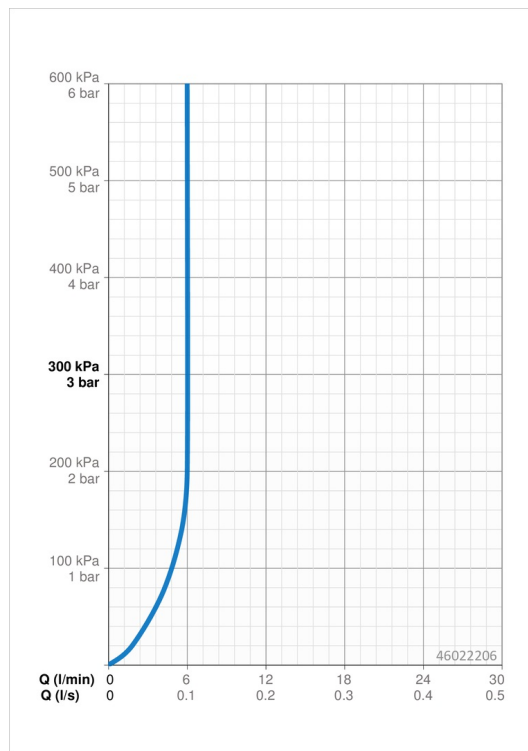

EAN: 4057304010750
static.hansa.com/46022206

- Umývadlo
- Zdravotná starostlivosť a opatrovatelstvo
- Jednopáková
- Stojanková
- Chróm
- Pevné výtokové rameno
- PCA® - aerátor s konštantným prietokom vody aj pri kolísaní tlaku, CASCADE® - aerátor
- Dlhá páka, Jedna ovládacia páka / rukoväť, Páka so symbolom teplej a studenej vody
- Funkcie pre nastavenie maximálnej teploty a prietoku vody, Nastaviteľný obmedzovač teploty vody (súčasť dodávky, možnosť dodatočnej inštalácie)
- ø 40 mm keramická kartuša pre ovládanie teploty a prietoku vody
- Flexibilné pripojovacie hadičky
- Telo batérie z mosadze DZR, 3S - inštalčný systém pre bezpečné a jednoduché upevnenie batérie
- Bez odtokovej garnitúry, Bez otvoru na tiahlo

Technické údaje

Vlastnosti prietoku

Prietok pri tlaku 3 bar (s ovládačom prietoku)	6.0 l/min
Pokles tlaku pri prietoku (0,1 l/s)	2 bar

Technické vlastnosti

Veľkosť DN (menovitý rozmer)	DN15
Dodávka teplej vody	max. +80°C
Pracovný tlak	0.5-10 bar
Spojovacia veľkosť	G3/8
Projection	114 mm
Materiál	Mosadz

Predpisy

Norma EN	EN 817
Trieda hlučnosti	I (ISO 3822)

Schválenia a Prehlásenia

ABP	P-IX 29684/IA