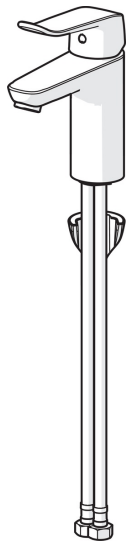

Náhradné diely

SP45022186

Název	Kód
01 Ovládací rukoväť, L=136	59914719
01 Dlhý páka, L=162	59914716
02 Krytka	59914478
03 Prítlačná matica, M4x1,5, SW 38	59914128
04 Kartuš, 4.0 Classic	59914129
05 Upevňovacia skrutka, M8x1, L=130	59914474
06 Upevňovací set	59914475
07 Aerátor, M24x1, 6 l/min	59914476
07 Aerátor, M24x1 STD PL HC A Laminar (2013-)	59914054
08 Gumové tesnenie	59914591
N.I. Vypúšťací ventil umývadla, (2019-)	59914764
N.I. Sprchová hadica, L=1750	54120300
N.I. Držiak sprchy	04430100
N.I. Bidetta - ručná sprcha	59914162