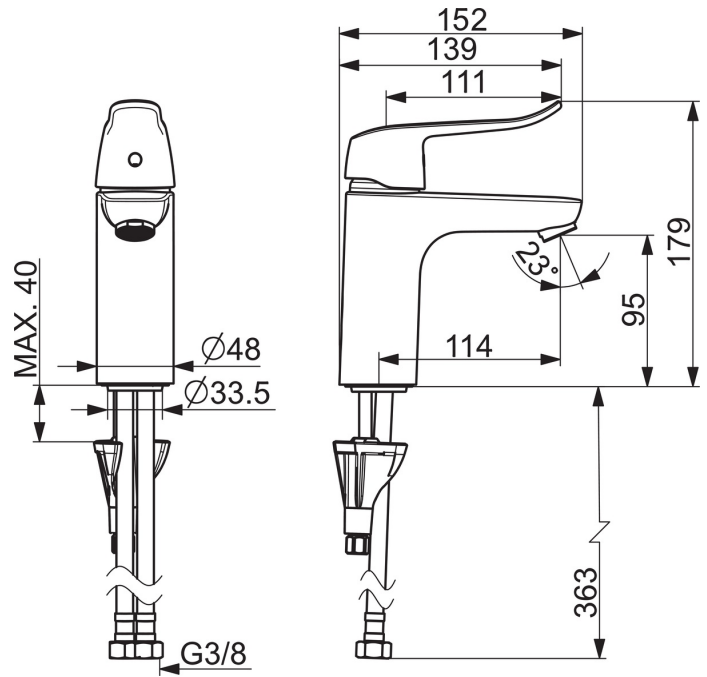

Náhradné diely

SP45022186

Název	Kód
01 Ovládací rukoväť, L=136	59914719
01 Dlhý páka, L=162	59914716
02 Krytka	59914478
03 Prítlačná matica, M4x1,5, SW 38	59914128
04 Kartuš, 4.0 Classic	59914129
05 Upevňovacia skrutka, M8x1, L=130	59914474
06 Upevňovací set	59914475
07 Aerátor, M24x1, 6 l/min	59914476
07 Aerátor, M24x1 STD PL HC A Laminar (2013-)	59914054
08 Gumové tesnenie	59914591
N.I. Vypúšťací ventil umývadla, (2019-)	59914764
N.I. Sprchová hadica, L=1750	54120300
N.I. Držiak sprchy	04430100
N.I. Bidetta - ručná sprcha	59914162