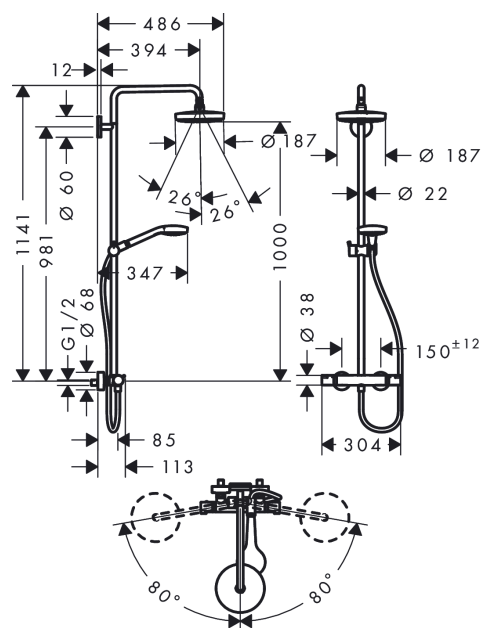

Croma Select S**Showerpipe 180 2jet s termostatem**Povrchové úpravy: **bílá/chrom** Číslo položky: **27253400****Popis****Vlastnosti**

- obsahuje: horní sprcha, ruční sprcha, sprchový termostát, sprchová hadice, jezdec, sprchová tyč
- horní sprcha Croma Select S 180 2jet
- velikost sprchové hlavice: 180 mm
- druh proudu: Rain, IntenseRain
- pohodlné přepínání tlačítkem Select
- kulový kloub: nastavitelný úhel horní sprchy
- druh proudu ruční sprchy: masážní proud, IntenseRain, SoftRain
- držák ruční sprchy s nastavitelnou výškou
- průměr tyče: 22 mm
- trubka se dá výškově zkrátit
- délka sprchového ramena: 400 mm
- otočné sprchové rameno
- průtok při proudu IntenseRain (při 0,3 MPa): 16 l/min
- průtok při proudu Rain (při 0,3 MPa): 16 l/min
- min. průtokový tlak: 0,1 MPa
- provozní tlak vody: min. 1,1 bar/max. 10 barů
- termostát Ecostat Comfort
- bezpečnostní pojistka při 40°C
- předem nastavitelné omezení teplé vody
- ovládání spotřebičů otočením rukojeti
- způsob montáže: instalace na stěnu
- součásti dodávky: Showerpipe s termostatem, rozety, etážky, upevňovací materiál, montážní návod

Technologie**Obrázek výrobku****Kótovaný výkres**

Croma Select S

Showerset 180 2jet s termostatem

Povrchové úpravy: **bílá/chrom** Číslo položky: **27253400**

Průtokový diagram